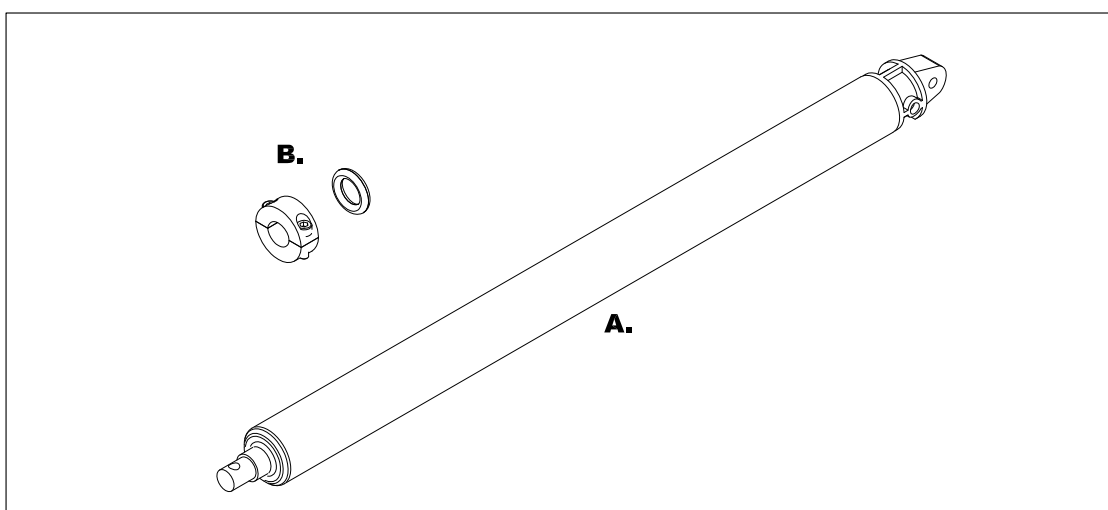

ΕΞΑΡΤΗΜΑΤΑ

40830 S ΜΕΤΑΣΧΗΜΑΤΙΣΤΗΣ

TVPRV 868 A24 ΔΕΚΤΗΣ

A. 40759 Z ΜΟΤΕΡ UCS (ULYSSES 24Vdc) (650N)

B. ΜΕΤΑΛΛΙΚΟΣ ΔΑΚΤΥΛΙΟΣ (STOPPER) & ΛΑΣΤΙΧΕΝΙΑ ΦΛΑΤΖΑ