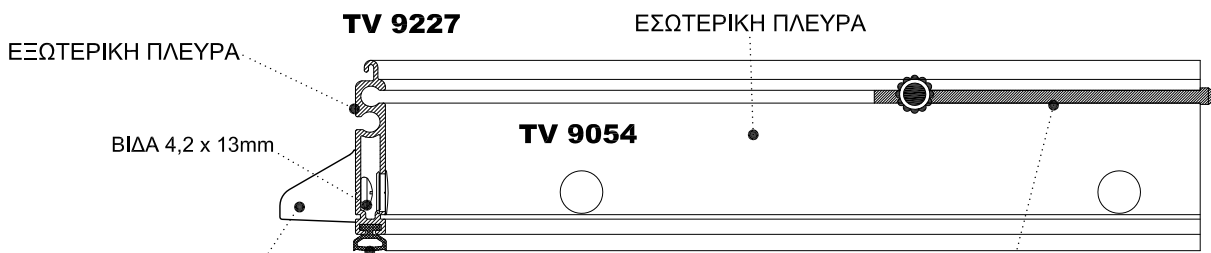

ΤΟΠΟΘΕΤΗΣΗ ΝΕΡΟΣΤΑΛΛΑΚΤΗ & ΠΕΙΡΟΥ ΣΤΟ ΚΑΤΩΚΑΣΙ