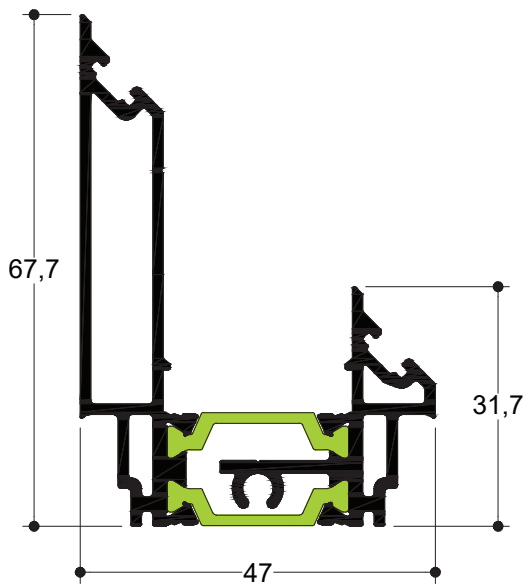

TH 80115

6,0 m | 1867gr/m

Διπλός Οδηγός (Τζάμι-Παντζούρι)
Double Rail (Glass-Shutter)

TH 80308

6,0 m | 1295gr/m

Μπινί Φύλλου Τζαμιού Γων. Κατασκευής

Adjoining Profile for Glass For Angular Configuration

TV 80309

6,0 m | 600gr/m

Μπινί Φύλλου Πατζουριού 30mm Γων. Κατασκευής

Adjoining Profile for Shutter 30mm For Angular Configuration

TV 80623

6,0 m | 304 gr/m

Πρόσθετο Προφίλ Μπινί Τζαμιού Γων. Κατασκευής
Additional Adjoining Profile for Glass Sash for Angular Configuration

TV 80626

6,0 m | 185 gr/m

Πρόσθετο Προφίλ Μπινί Παντζουριού Γων. Κατασκευής
Additional Adjoining Profile Shutter Sash for Angular Configuration

TV 80608

6,0 m | 181 gr/m

Πρόσθετο Προφίλ Μπινί Τζαμιού Γων. Κατασκευής
Additional Adjoining Profile for Glass Sash for Angular Configuration