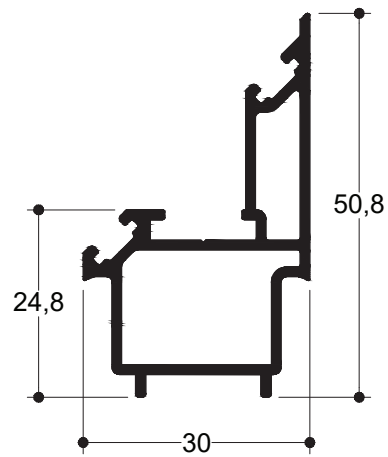

TH 80115

6,0 m | 1867gr/m

Διπλός Οδηγός (Τζάμι-Παντζούρι)
Double Rail (Glass-Shutter)

TH 80308

6,0 m | 1295gr/m

Μπινί Φύλλου Τζαμιού Γων. Κατασκευής

Adjoining Profile for Glass For Angular Configuration

TV 80309

6,0 m | 600gr/m

Μπινί Φύλλου Πατζουριού 30mm Γων. Κατασκευής

Adjoining Profile for Shutter 30mm For Angular Configuration

TV 80623

6,0 m | 304 gr/m

Πρόσθετο Προφίλ Μπινί Τζαμιού Γων. Κατασκευής
Additional Adjoining Profile for Glass Sash for Angular Configuration

TV 80626

6,0 m | 185 gr/m

Πρόσθετο Προφίλ Μπινί Παντζουριού Γων. Κατασκευής
Additional Adjoining Profile Shutter Sash for Angular Configuration

TV 80608

6,0 m | 181 gr/m

Πρόσθετο Προφίλ Μπινί Τζαμιού Γων. Κατασκευής
Additional Adjoining Profile for Glass Sash for Angular Configuration