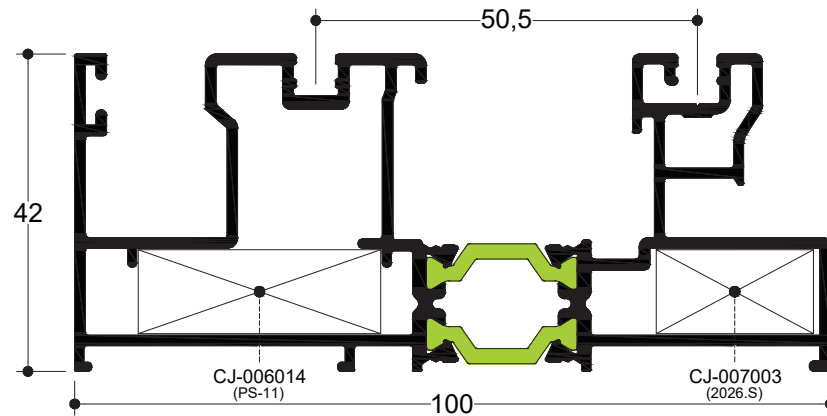

TH 80115

6,0 m | 1867gr/m

Διπλός Οδηγός (Τζάμι-Παντζούρι)
Double Rail (Glass-Shutter)

TH 80308

6,0 m | 1295gr/m

Μπινί Φύλλου Τζαμιού Γων. Κατασκευής

Adjoining Profile for Glass For Angular Configuration

TV 80309

6,0 m | 600gr/m

Μπινί Φύλλου Πατζουριού 30mm Γων. Κατασκευής

Adjoining Profile for Shutter 30mm For Angular Configuration

TV 80623

6,0 m | 304 gr/m

Πρόσθετο Προφίλ Μπινί Τζαμιού Γων. Κατασκευής
Additional Adjoining Profile for Glass Sash for Angular Configuration

TV 80626

6,0 m | 185 gr/m

Πρόσθετο Προφίλ Μπινί Παντζουριού Γων. Κατασκευής
Additional Adjoining Profile Shutter Sash for Angular Configuration

TV 80608

6,0 m | 181 gr/m

Πρόσθετο Προφίλ Μπινί Τζαμιού Γων. Κατασκευής
Additional Adjoining Profile for Glass Sash for Angular Configuration