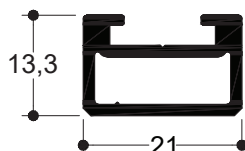

TH 80115

6,0 m | 1867gr/m

Διπλός Οδηγός (Τζάμι-Παντζούρι)
Double Rail (Glass-Shutter)

TH 80308

6,0 m | 1295gr/m

Μπινί Φύλλου Τζαμιού Γων. Κατασκευής

Adjoining Profile for Glass For Angular Configuration

TV 80309

6,0 m | 600gr/m

Μπινί Φύλλου Πατζουριού 30mm Γων. Κατασκευής

Adjoining Profile for Shutter 30mm For Angular Configuration

TV 80623

6,0 m | 304 gr/m

Πρόσθετο Προφίλ Μπινί Τζαμιού Γων. Κατασκευής
Additional Adjoining Profile for Glass Sash for Angular Configuration

TV 80626

6,0 m | 185 gr/m

Πρόσθετο Προφίλ Μπινί Παντζουριού Γων. Κατασκευής
Additional Adjoining Profile Shutter Sash for Angular Configuration

TV 80608

6,0 m | 181 gr/m

Πρόσθετο Προφίλ Μπινί Τζαμιού Γων. Κατασκευής
Additional Adjoining Profile for Glass Sash for Angular Configuration