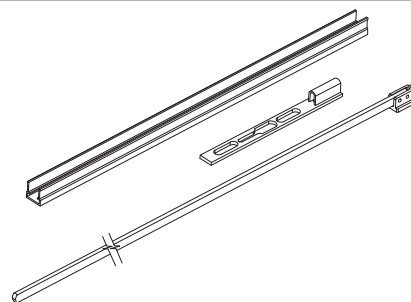

FG-00920

Χρώμα - Color
01 | 02 | 07 | 10

Εξωτερική Χούφτα
External Finger Grip

HA-12730

EUROPA L. PENTHESILEA
27.5cm

Χρώμα - Color
01 | 02 | 07 | 10

Λαβή Ανασηκούμενων Φύλλων
Lever Handle for Lift & Slide Sashes

HA-80730

Χρώμα - Color
01 | 02 | 03 | 04

Χειρολαβή Pop Up
Handle Pop UP

HA-00959

EUROPA PENTHESILEA
17cm

Χρώμα - Color
01 | 02 | 07 | 10

Λαβή Απλών Συρόμενων Φύλλων
Lever Handle for Sliding Sashes

FG-12736

MASTER

Χρώμα - Color
01 | 02 | 06

Εξωτερική Κουμπωτή Χούφτα
External Finger Grip

ML-009108
(6-32030-00-0-1)

Προέκταση Ύψους για GU 937
Espag Extension for GU 937

HA-12734

Χρώμα - Color
01 | 02 | 6

Χειρολαβή Master Pop Up
Master Pulling Handle Pop Up

HA-12735

Χρώμα - Color
01 | 02 | 6

Χούφτα Master
Master Finger Grip

ST -00701

Στόπερ
Stopper

ST-002019
(PS-17)

Στόπερ
Stopper

SL-007048
(FL-18)

Σύνδεσμος Μηχανισμού GU 937 για Κατασκευές 90°
Connection for Mechanism of GU 937 for 90° Constructions

BR-009046
(8mm - 4P)

Βουρτσάκι
Brush

GA-004016
(PS-35)

Λάστιχο Ανασηκούμενου Φύλλου Τζαμιού
Gasket for Lift & Slide Glass Sash