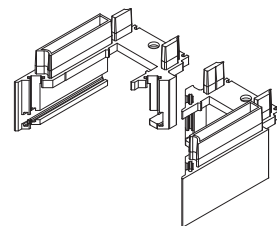

PG-80905

Τάπα Μπινί Τζαμιού TH 80308
Plastic Cap For Glass Adjoining TH 80308

GA-80410

3 μέτρα-meter

Λάστιχο Γωνιακής Κατασκευής
Gasket For Angular Construction)