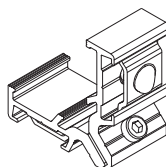

### AC-80735

Διαστάσεις - Dimensions  
40 x 9.6 mm

Προσθήκη Γωνία  
Συνδέσεως του TH 80109  
Addition Corner Joint  
for TH 80109

### CA-008001 (1951)

Διαστάσεις - Dimensions  
5 x 1.2 mm

Γωνία Ευθυγράμμισης  
Φύλλων Τζαμιού, Πατζουριού  
Alignment Corner for glass  
Sash and shutter Sash

### CJ-007004 (BL-10)

Διαστάσεις - Dimensions  
27.2 x 13.9 mm

Γωνία Συνδέσεως Πατζουριού TV 12221  
Corner Joint for Shutter Sash TV 12221

### CC-007036 (PS-10)

Διαστάσεις - Dimensions  
30.9 x 7.6 mm

4.8 x 16mm

Γωνία Συνδέσεως / Γωνιάστρας του TH 8040  
Corner Joint for TH 8040

**FG-00920**

Χρώμα - Color  
01 | 02 | 07 | 10

**Εξωτερική Χούφτα**  
External Finger Grip