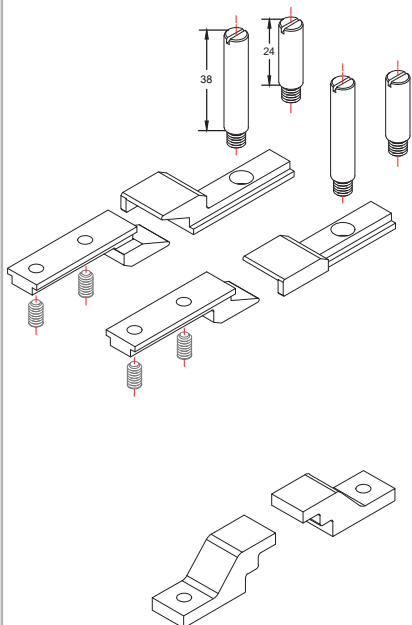

### SA-80720

Εξαρτήματα Κλειδαριάς Γωνιακής Κατασκευής  
Accessories Lock Mechanism For Corner Structure

### CC-80734

Διαστάσεις - Dimensions  
92.5 x 9.6 mm

Γωνία Συνδέσεως/Γωνιάστρας του TH 80109  
Corner Joint/Crimping for TH 80109

### CJ-007004 (BL-10)

Διαστάσεις - Dimensions  
27.2 x 13.9 mm

Γωνία Συνδέσεως Πατζουριού TV 12221  
Corner Joint for Shutter Sash TV 12221