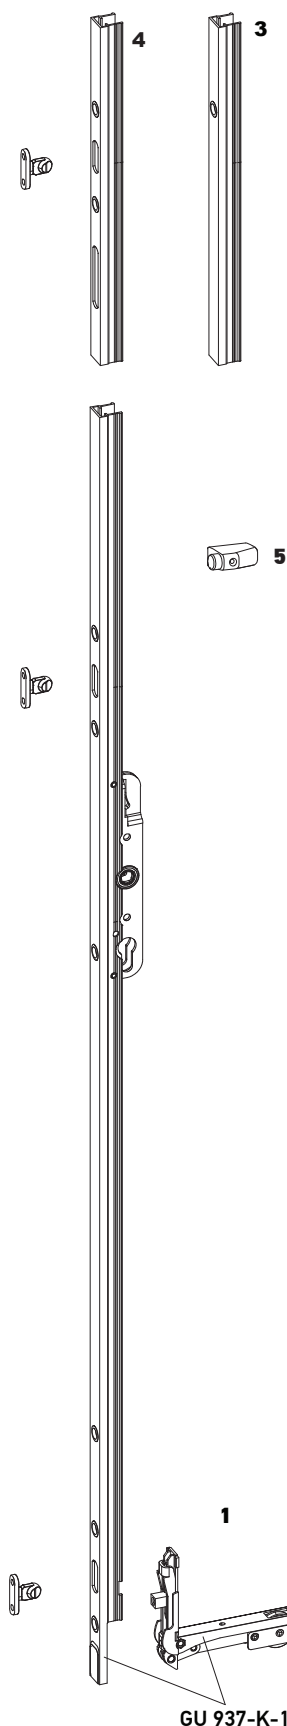

Μηχανισμός Ανασηκούμενου GU 937 Lift & Slide Mechanism GU 937

GU 937 ΜΗΧΑΝΙΣΜΟΣ ΑΝΑΣΗΚΟΥΜΕΝΟΥ / Lift & Slide MECHANISM			
ΚΩΔΙΚΟΣ CODE	ΠΕΡΙΓΡΑΦΗ DESCRIPTION		
ΓΡΥΛΟΣ GU 937 / GU 937 ESPAG			
1	K-16493-00-0-1	ΚΙΤ ΡΑΟΥΛΩΝ GU 937 SET OF GU 937 ROLLERS	
2	K-17759-01-0-1	ΣΕΤ 2 ΠΡΟΣΘΕΤΩΝ ΡΑΟΥΛΩΝ 2 EXTRA ROLLERS	
ΝΤΙΖΑ ΣΥΝΔΕΣΗΣ ΡΑΟΥΛΩΝ Ø8mm Ø8mm ROLLER CONECTING ROD			
	6-30019-11-0-1	ΓΡΥΛΟΣ GU 937 ΓΙΑ ΥΨΟΣ ΦΥΛΛΟΥ ΑΠΟ 830 ΕΩΣ 1250 GU 937 ESPAG SUITABLE FOR SASH HEIGHT FROM 830 TO 1250	
	6-30019-19-0-1	ΓΡΥΛΟΣ GU 937 ΓΙΑ ΥΨΟΣ ΦΥΛΛΟΥ ΑΠΟ 1200 ΕΩΣ 1830 GU 937 ESPAG SUITABLE FOR SASH HEIGHT FROM 1200 TO 1830	
	6-30019-24-0-1	ΓΡΥΛΟΣ GU 937 ΓΙΑ ΥΨΟΣ ΦΥΛΛΟΥ ΑΠΟ 1830 ΕΩΣ 2330 GU 937 ESPAG SUITABLE FOR SASH HEIGHT FROM 1830 TO 2330	
	6-30019-28-0-1	ΓΡΥΛΟΣ GU 937 ΓΙΑ ΥΨΟΣ ΦΥΛΛΟΥ ΑΠΟ 2080 ΕΩΣ 2730 GU 937 ESPAG SUITABLE FOR SASH HEIGHT FROM 2080 TO 2730	
ΠΡΟΕΚΤΑΣΗ ΥΨΟΥΣ ΓΙΑ GU 934 / 937 ΧΩΡΙΣ ΚΛΕΙΔΩΜΑ GU 934/937 HEIGHT EXTENSION WITHOUT LOCK			
3	9-28483-05-0-1	ΠΡΟΕΚΤΑΣΗ ΥΨΟΥΣ ΓΡΥΛΟΥ ΧΩΡΙΣ ΚΛΕΙΔΩΜΑ ΑΣΗΜΙ ESPAG EXTENSION WITHOUT LOCK	
ΠΡΟΕΚΤΑΣΗ ΥΨΟΥΣ ΓΙΑ GU 934 / 937 ΜΕ ΚΛΕΙΔΩΜΑ 934/937 HEIGHT EXTENSION WITH LOCK			
4	6-32030-00-0-1	ΠΡΟΕΚΤΑΣΗ ΥΨΟΥΣ ΓΡΥΛΟΥ ΜΕ ΚΛΕΙΔΩΜΑ ΑΣΗΜΙ ESPAG EXTENSION WITH LOCK	
ΣΤΟΠΕΡ ΦΥΛΛΟΥ SASH STOPPER			
5	K-12024-00-0-7	ΣΤΟΠΕΡ ΦΥΛΛΟΥ GU 934 / 937 ΛΕΥΚΟ SASH STOPPER OF GU 934 / 937 WHITE	
	K-12024-00-0-6	ΣΤΟΠΕΡ ΦΥΛΛΟΥ GU 934 / 937 ΜΑΥΡΟ SASH STOPPER OF GU 934 / 937 BLACK	
ΠΛΑΚΑΚΙΑ ΚΛΕΙΔΩΜΑΤΟΣ LOCKING PLATES			
	6-22648-03 A	ΠΛΑΚΑΚΙ ΚΛΕΙΔΩΜΑΤΟΣ ΓΡΥΛΟΥ GU 937 LOCK PLATE FOR GU 937	2τμχ / 2 pc
	K-11929-00-0-1	ΠΛΑΚΑΚΙ ΑΕΡΑΓΩΓΟΥ GU 934 / 937 AIR CIRCULATION PLATE FOR GU 934 / 937 BLACK	1τμχ / 1 pc

Το Κιτ Ράουλων GU 937 (1) χρησιμοποιείται για ελάχιστο πλάτος φύλλου 700mm.

Το Κιτ Ράουλων GU 937 (1) σε συνεργασία με τα 2 Ράουλα (2) χρησιμοποιείται για ελάχιστο πλάτος φύλλου 1210mm.

Μέγιστο Βάρος για Ανασηκούμενο με 1 Σετ = 200Kg

Μέγιστο Βάρος για Ανασηκούμενο με 1 Σετ & 2 Ράουλα = 300Kg

Maximum Weight for Lift and Slide System with 1 Set = 200Kg

Maximum Weight for Lift and Slide System with 1 Set and 2 extra Rollers = 300Kg