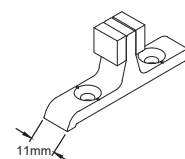

Στόπερ
Stopper

ST-002019
(PS-17)

Στόπερ
Stopper

SL-007048
(FL-18)