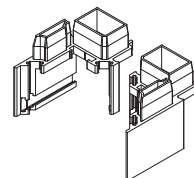

PS-80910

Τάπα Μπινί Πατζουριού TV 80309
Plastic Cap For Shutter TV 80309