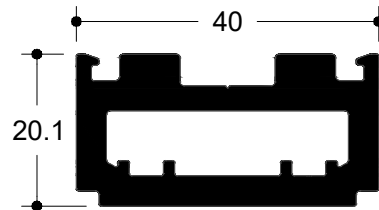

Προφίλ-Εξαρτήματα
Profile-Accessories

TV 12621	Μήκος - Length 6,0 m	Θεωρ. Βάρος - Theor. Weight 1231 gr/m
Προφίλ ενίσχυσης Reinforcement Profile	$I_x=1.88 \text{ cm}^4$	$I_{y(s)}=7.52 \text{ cm}^4$

TV 27501	Μήκος - Length 6,0 m	Θεωρ. Βάρος - Theor. Weight 162 gr/m
Καπάκι φύλλου Sash Cap	$I_x=0.01 \text{ cm}^4$	$I_{y(s)}=0.92 \text{ cm}^4$

PG 12220

Πλαστική Τάπα (Ζεύγος) Ενισχυτικού Προφίλ
Plastic Cap (Couple) for Reinforcement Profile