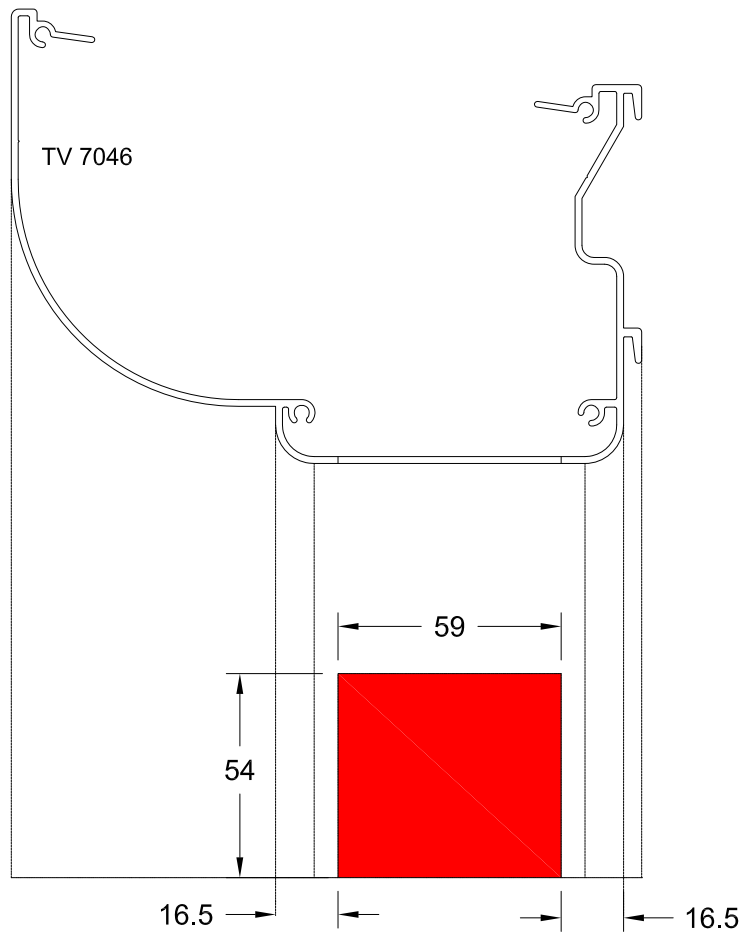

**ΧΑΝΤΡΩΜΑ ΤΟΥ ΝΕΡΟΣΥΛΛΕΚΤΗ TV 7046
ΜΕ ΤΟ ΚΟΠΤΙΚΟ ΠΡΕΣΣΑΣ TL-13**

ΚΟΠΗ ΒΑΣΗΣ ΝΕΡΟΣΥΛΛΕΚΤΗ TL-11

SCALE : 1:1

TL-11

TL-11