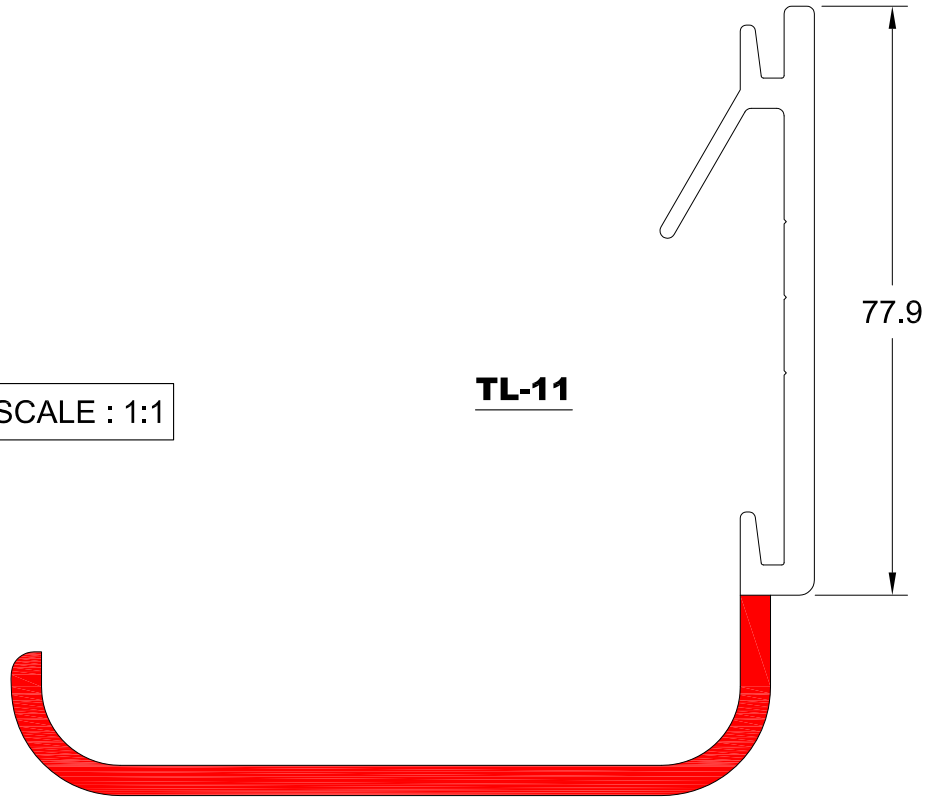

**ΧΑΝΤΡΩΜΑ ΤΟΥ ΝΕΡΟΣΥΛΛΕΚΤΗ TV 7046
ΜΕ ΤΟ ΚΟΠΤΙΚΟ ΠΡΕΣΣΑΣ TL-13**

ΚΟΠΗ ΒΑΣΗΣ ΝΕΡΟΣΥΛΛΕΚΤΗ TL-11

SCALE : 1:1

TL-11

TL-11