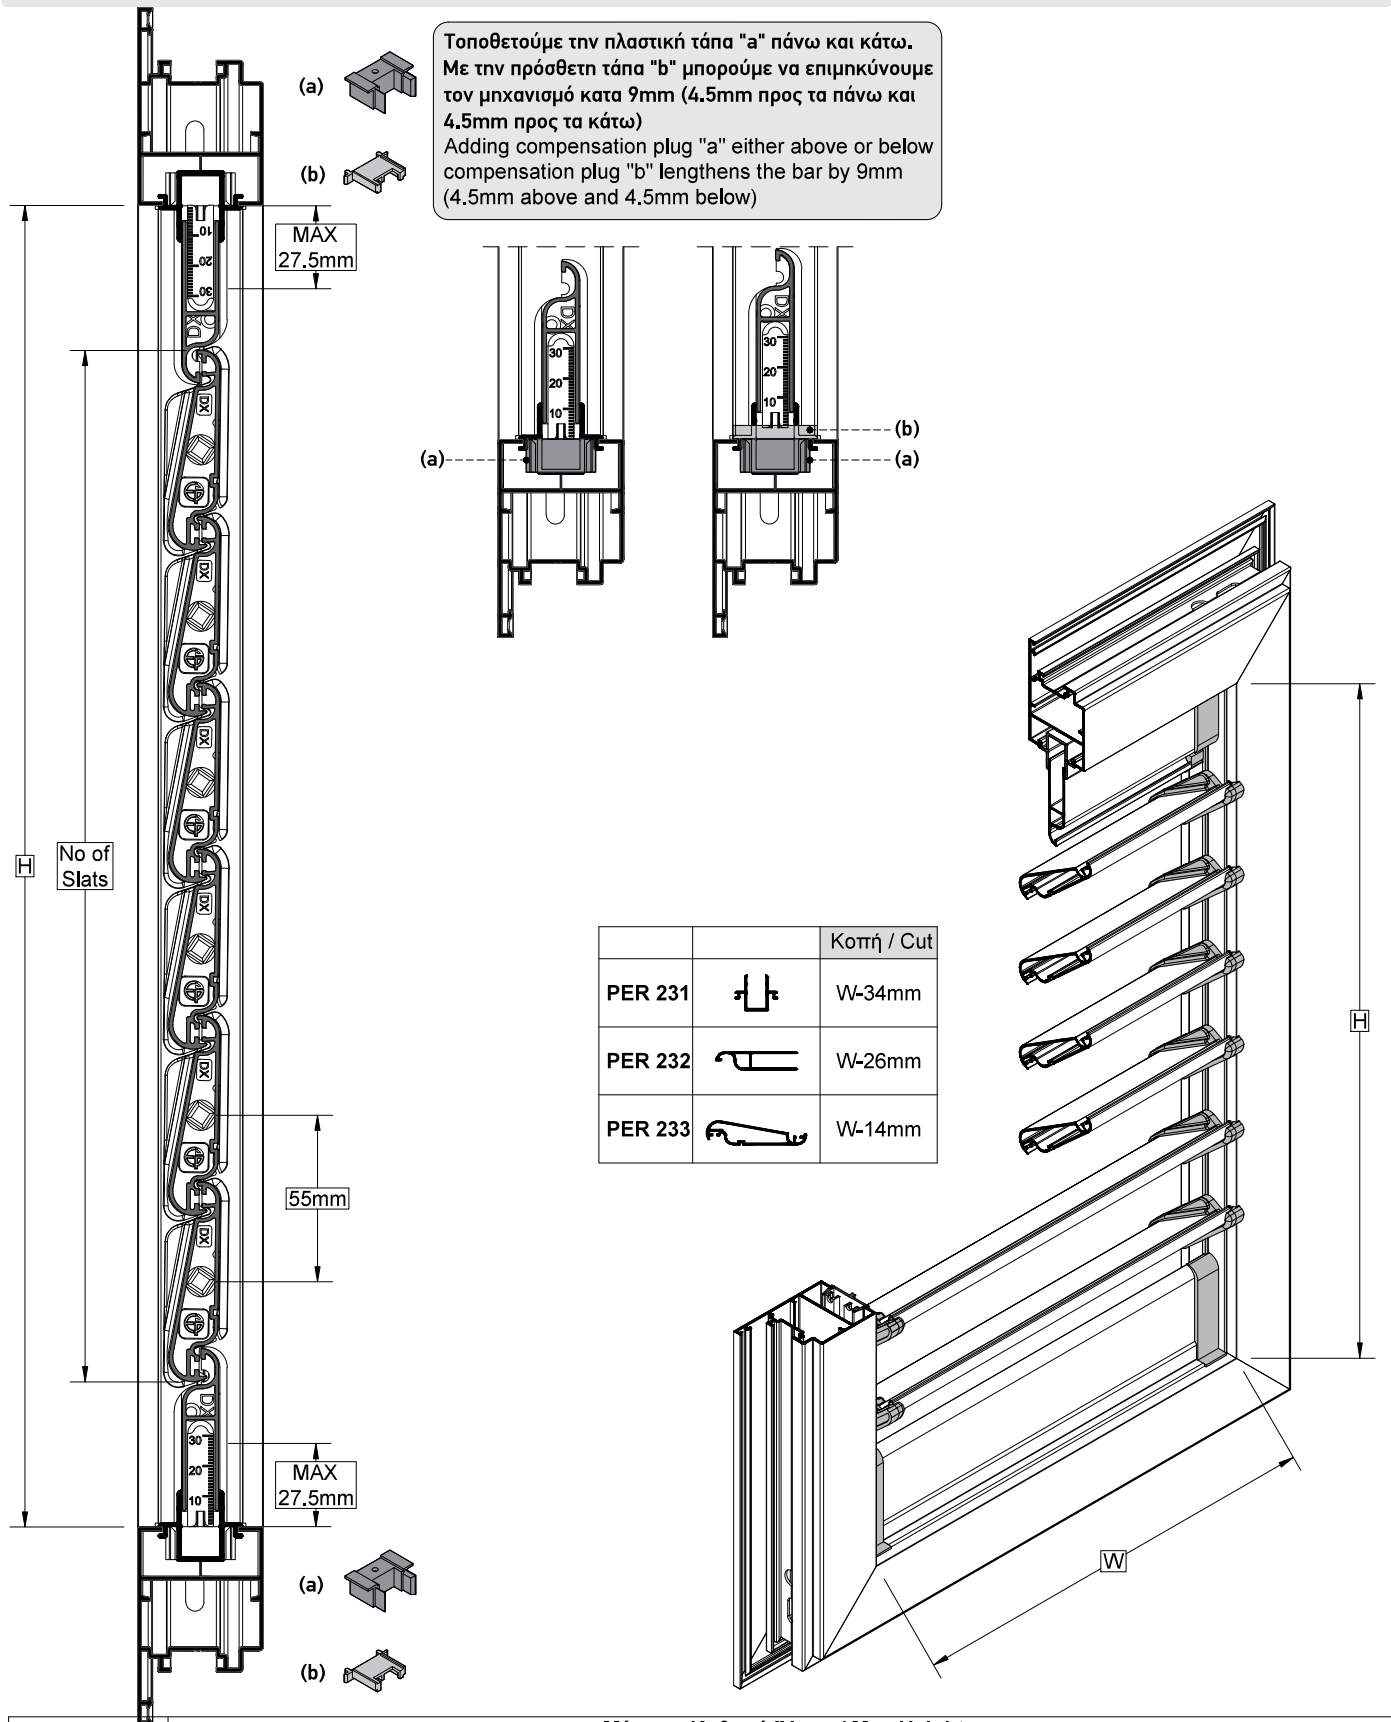

## Μέτρα κοπής Προφίλ Κινητής Περίστας Cutting Instructions for Movable Louver Profiles

		Κοπή / Cut
PER 231		W-34mm
PER 232		W-26mm
PER 233		W-14mm

Μέγιστο Καθαρό Ύψος / Max Height																															
ΦΥΛΛΑΡΑΚΙΑ / SLATS	6	7	8	9	10	11	12	13	14	15	16	17	18	19	20	21	22	23	24	25	26	27	28	29	30	31	32				
	437	492	547	602	657	712	767	822	877	932	987	1042	1097	1152	1207	1262	1317	1372	1427	1482	1537	1592	1647	1702	1757	1812	1867				
	446	501	556	611	666	721	776	831	886	941	996	1051	1106	1161	1216	1271	1326	1381	1436	1491	1546	1601	1656	1711	1766	1821	1876				