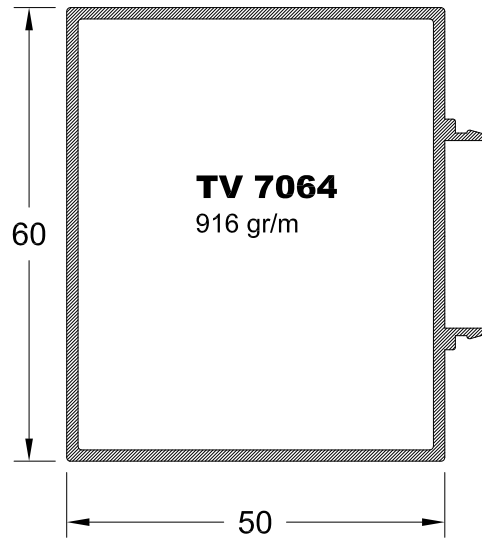

**ΠΡΟΦΙΛ ΚΑΡΕ ΥΔΡΟΡΡΟΗΣ ΑΙΘΡΙΟΥ TV 7064**

**ΣΥΝΔΕΣΜΟΣ ΥΔΡΟΡΡΟΗΣ ΚΑΙ ΝΕΡΟΣΥΛΛΕΚΤΗ**

**ΚΟΠΤΙΚΟ ΠΡΕΣΣΑΣ TL-13 ΓΙΑ ΤΟ ΝΕΡΟΣΥΛΛΕΚΤΗ ΠΡΟΦΙΛ ΤV 7046**