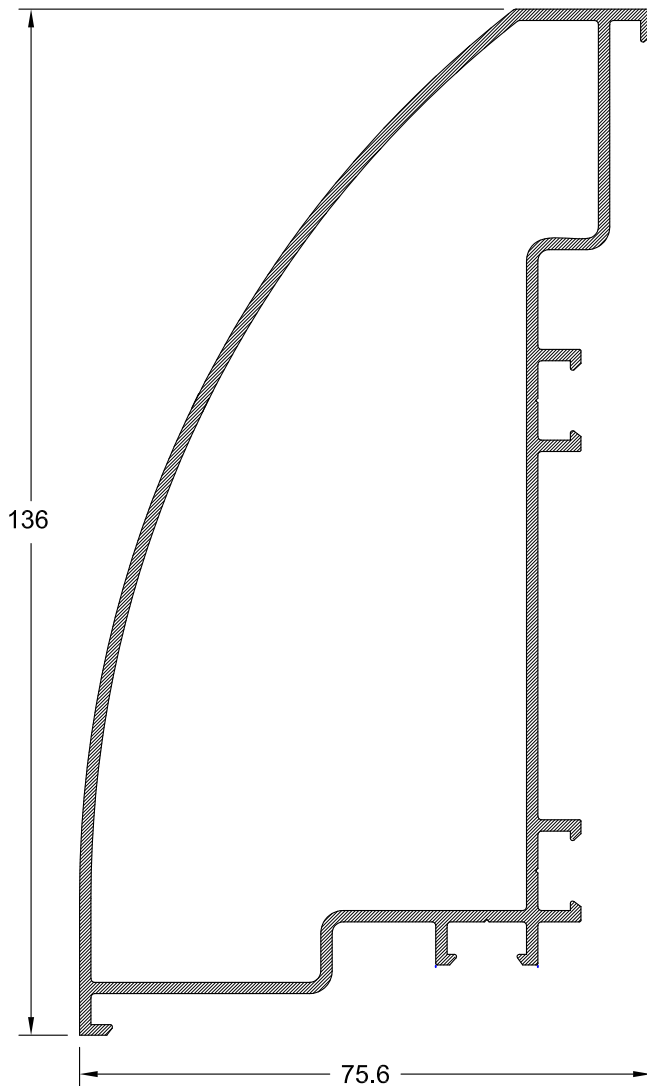

ΝΕΑ ΠΡΟΦΙΛ

ΓΩΝΙΑΚΗ ΚΟΛΩΝΑ 177mm

TV 7061

2.128 gr/m

ΝΕΑ ΠΡΟΦΙΛ

ΓΩΝΙΑΚΗ ΚΟΛΩΝΑ 136mm

TV 7062

1.655 gr/m

ΤΕΛΕΙΩΜΑ ΜΕ ΛΑΣΤΙΧΟ

TV 7063

395 gr/m