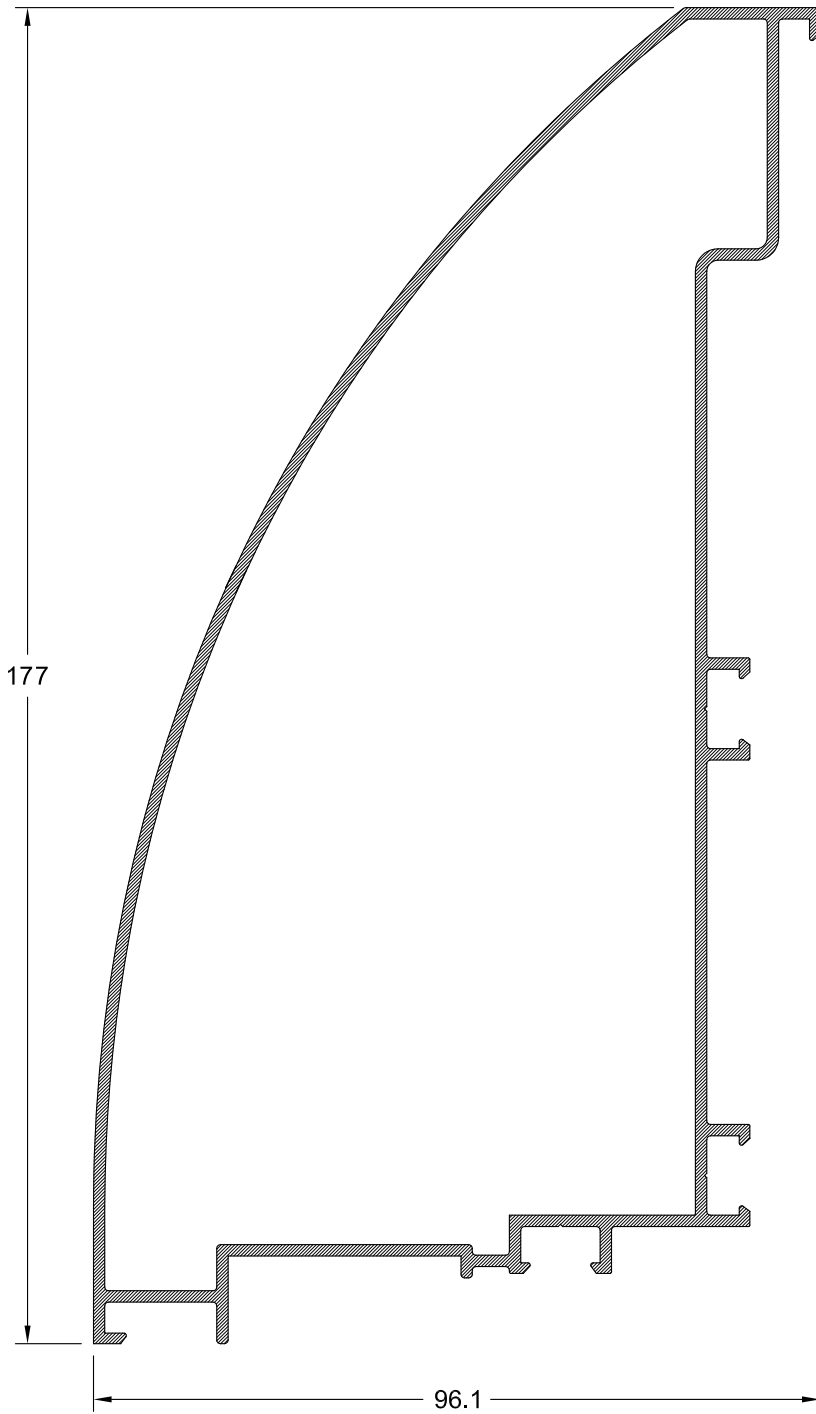

ΝΕΑ ΠΡΟΦΙΛ

ΓΩΝΙΑΚΗ ΚΟΛΩΝΑ 177mm

TV 7061

2.128 gr/m

ΝΕΑ ΠΡΟΦΙΛ

ΓΩΝΙΑΚΗ ΚΟΛΩΝΑ 136mm

TV 7062

1.655 gr/m

ΤΕΛΕΙΩΜΑ ΜΕ ΛΑΣΤΙΧΟ

TV 7063

395 gr/m