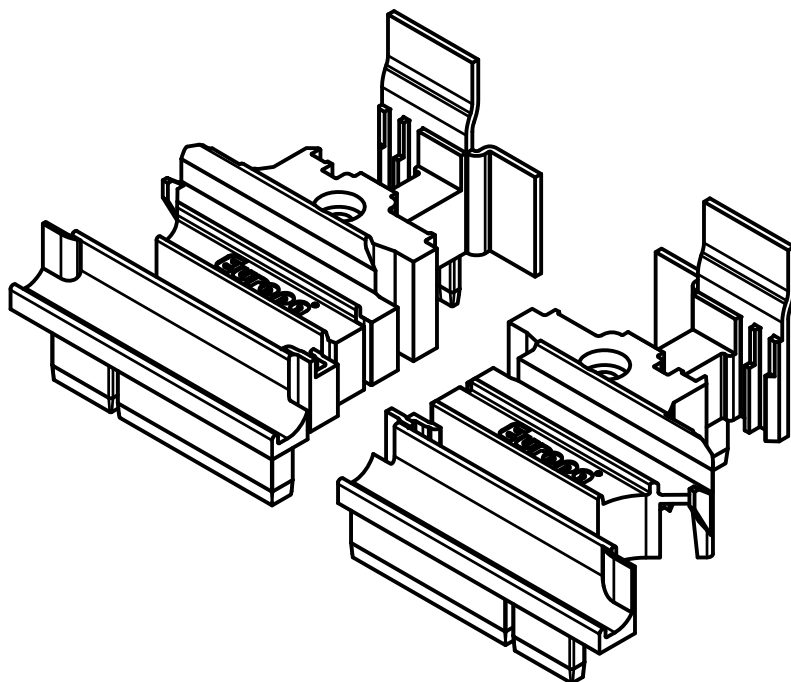

TH 55301 ΜΠΙΝΙ ΙΣΙΟ
1.391 gr/m ADJOINING PROFILE STRAIGHT
LINE

TH 55304 ΜΠΙΝΙ ΟΒΑΛ
1.466 gr/m ADJOINING PROFILE OVAL LINE

TH 55321
1.560 gr/m

ΜΠΙΝΙ ΙΣΙΟ ΠΕΡΙΜΕΤΡΙΚΟΥ
ADJOINING PROFILE
MULTILOCKING STRAIGHT LINE

TH 55324
1.509 gr/m

ΜΠΙΝΙ ΟΒΑΛ ΠΕΡΙΜΕΤΡΙΚΟΥ
ADJOINING PROFILE
MULTILOCKING OVAL LINE

PO 55401 ΤΑΠΑ ΜΠΙΝΙ ΤΗ 55301
PLUG FOR ADJOINING PROFILE
TH 55301

PO 55402 ΤΑΠΑ ΜΠΙΝΙ ΤΗ 55304
PLUG FOR ADJOINING PROFILE
TH 55304

PO 55403 ΤΑΠΑ ΜΠΙΝΙ TH 55321
PLUG FOR ADJOINING PROFILE
TH 55321

PO 55404 ΤΑΠΑ ΜΠΙΝΙ TH 55324
PLUG FOR ADJOINING PROFILE
TH 55324