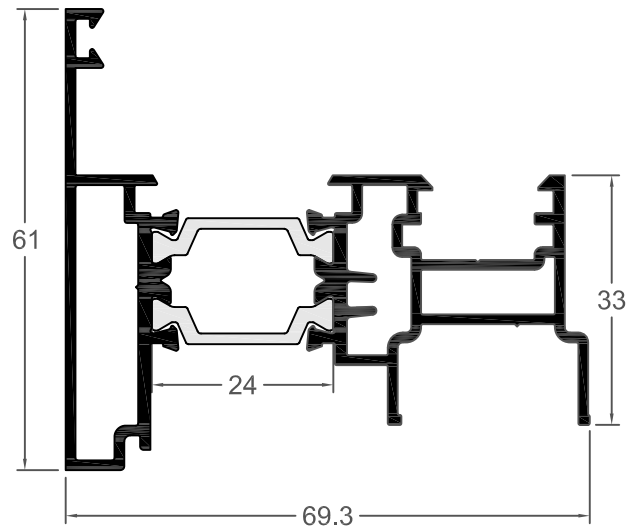

TH 55301 ΜΠΙΝΙ ΙΣΙΟ
1.391 gr/m ADJOINING PROFILE STRAIGHT
LINE

TH 55304 ΜΠΙΝΙ ΟΒΑΛ
1.466 gr/m ADJOINING PROFILE OVAL LINE

TH 55321
1.560 gr/m

ΜΠΙΝΙ ΙΣΙΟ ΠΕΡΙΜΕΤΡΙΚΟΥ
ADJOINING PROFILE
MULTILOCKING STRAIGHT LINE

TH 55324
1.509 gr/m

ΜΠΙΝΙ ΟΒΑΛ ΠΕΡΙΜΕΤΡΙΚΟΥ
ADJOINING PROFILE
MULTILOCKING OVAL LINE

PO 55401 ΤΑΠΑ ΜΠΙΝΙ ΤΗ 55301
PLUG FOR ADJOINING PROFILE
TH 55301

PO 55402 ΤΑΠΑ ΜΠΙΝΙ ΤΗ 55304
PLUG FOR ADJOINING PROFILE
TH 55304

PO 55403 ΤΑΠΑ ΜΠΙΝΙ TH 55321
PLUG FOR ADJOINING PROFILE
TH 55321

PO 55404 ΤΑΠΑ ΜΠΙΝΙ TH 55324
PLUG FOR ADJOINING PROFILE
TH 55324