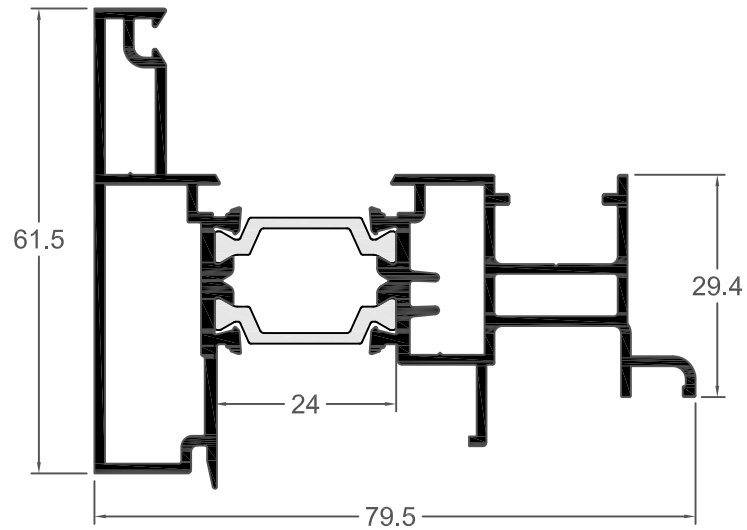

TH 55301 ΜΠΙΝΙ ΙΣΙΟ
1.391 gr/m ADJOINING PROFILE STRAIGHT
LINE

TH 55304 ΜΠΙΝΙ ΟΒΑΛ
1.466 gr/m ADJOINING PROFILE OVAL LINE

TH 55321
1.560 gr/m

ΜΠΙΝΙ ΙΣΙΟ ΠΕΡΙΜΕΤΡΙΚΟΥ
ADJOINING PROFILE
MULTILOCKING STRAIGHT LINE

TH 55324
1.509 gr/m

ΜΠΙΝΙ ΟΒΑΛ ΠΕΡΙΜΕΤΡΙΚΟΥ
ADJOINING PROFILE
MULTILOCKING OVAL LINE

PO 55401 ΤΑΠΑ ΜΠΙΝΙ ΤΗ 55301
PLUG FOR ADJOINING PROFILE
TH 55301

PO 55402 ΤΑΠΑ ΜΠΙΝΙ ΤΗ 55304
PLUG FOR ADJOINING PROFILE
TH 55304

PO 55403 ΤΑΠΑ ΜΠΙΝΙ TH 55321
PLUG FOR ADJOINING PROFILE
TH 55321

PO 55404 ΤΑΠΑ ΜΠΙΝΙ TH 55324
PLUG FOR ADJOINING PROFILE
TH 55324