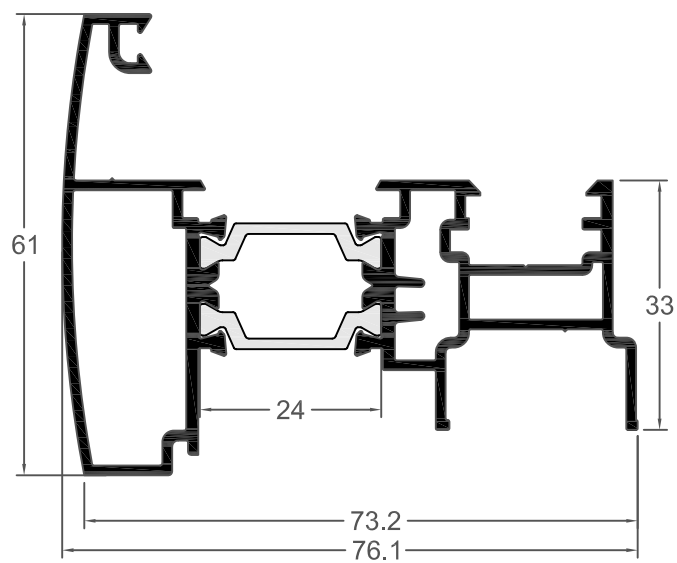

TH 55301 ΜΠΙΝΙ ΙΣΙΟ
1.391 gr/m ADJOINING PROFILE STRAIGHT
LINE

TH 55304 ΜΠΙΝΙ ΟΒΑΛ
1.466 gr/m ADJOINING PROFILE OVAL LINE

TH 55321
1.560 gr/m

ΜΠΙΝΙ ΙΣΙΟ ΠΕΡΙΜΕΤΡΙΚΟΥ
ADJOINING PROFILE
MULTILOCKING STRAIGHT LINE

TH 55324
1.509 gr/m

ΜΠΙΝΙ ΟΒΑΛ ΠΕΡΙΜΕΤΡΙΚΟΥ
ADJOINING PROFILE
MULTILOCKING OVAL LINE

PO 55401 ΤΑΠΑ ΜΠΙΝΙ ΤΗ 55301
PLUG FOR ADJOINING PROFILE
TH 55301

PO 55402 ΤΑΠΑ ΜΠΙΝΙ ΤΗ 55304
PLUG FOR ADJOINING PROFILE
TH 55304

PO 55403 ΤΑΠΑ ΜΠΙΝΙ TH 55321
PLUG FOR ADJOINING PROFILE
TH 55321

PO 55404 ΤΑΠΑ ΜΠΙΝΙ TH 55324
PLUG FOR ADJOINING PROFILE
TH 55324