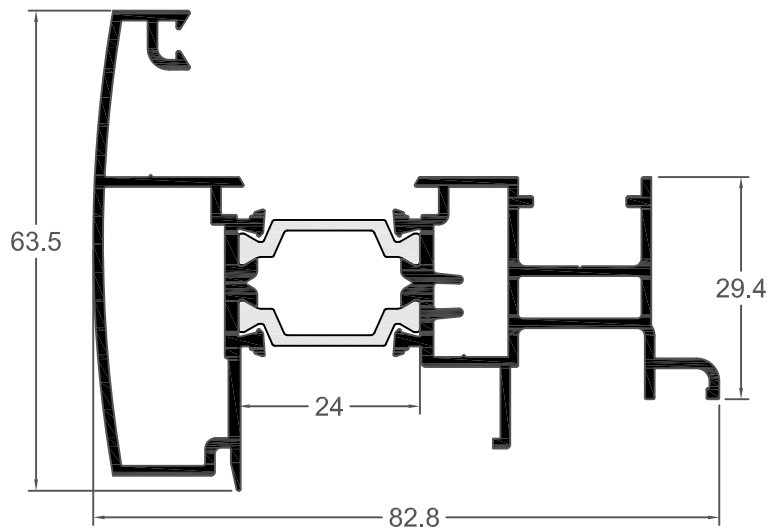

TH 55301 ΜΠΙΝΙ ΙΣΙΟ
1.391 gr/m ADJOINING PROFILE STRAIGHT
LINE

TH 55304 ΜΠΙΝΙ ΟΒΑΛ
1.466 gr/m ADJOINING PROFILE OVAL LINE

TH 55321
1.560 gr/m

ΜΠΙΝΙ ΙΣΙΟ ΠΕΡΙΜΕΤΡΙΚΟΥ
ADJOINING PROFILE
MULTILOCKING STRAIGHT LINE

TH 55324
1.509 gr/m

ΜΠΙΝΙ ΟΒΑΛ ΠΕΡΙΜΕΤΡΙΚΟΥ
ADJOINING PROFILE
MULTILOCKING OVAL LINE

PO 55401 ΤΑΠΑ ΜΠΙΝΙ ΤΗ 55301
PLUG FOR ADJOINING PROFILE
TH 55301

PO 55402 ΤΑΠΑ ΜΠΙΝΙ ΤΗ 55304
PLUG FOR ADJOINING PROFILE
TH 55304

PO 55403 ΤΑΠΑ ΜΠΙΝΙ TH 55321
PLUG FOR ADJOINING PROFILE
TH 55321

PO 55404 ΤΑΠΑ ΜΠΙΝΙ TH 55324
PLUG FOR ADJOINING PROFILE
TH 55324