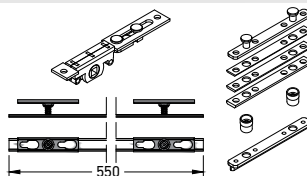

SL-12741 POWER LOCK

Συσκευασία - Package
1 τεμ. - pcs

Μονό Κλείδωμα για TV-12203 & TH-12204
Single Lock for TV-12203 & TH-12204

SL-12742 POWER LOCK

Συσκευασία - Package
1 τεμ. - pcs

Διπλό Κλείδωμα για TV-12203 & TH-12204 (Παράθυρο)
Double Lock for TV-12203 & TH-12204 (Window)

SL-12743 POWER LOCK

Συσκευασία - Package
1 τεμ. - pcs

Διπλό Κλείδωμα για TV-12203 & TH-12204 (Μπαλκονόπορτα)
Double Lock for TV-12203 & TH-12204 (Patio Door)

SL-12744 POWER LOCK

Συσκευασία - Package
1 τεμ. - pcs