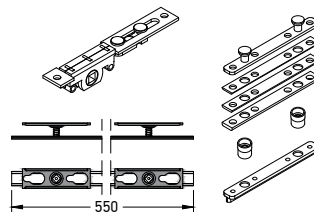

SL-12741 POWER LOCK

Συσκευασία - Package
1 τεμ. - pcs

Μονό Κλείδωμα για TV-12203 & TH-12204
Single Lock for TV-12203 & TH-12204

SL-12742 POWER LOCK

Συσκευασία - Package
1 τεμ. - pcs

Διπλό Κλείδωμα για TV-12203 & TH-12204 (Παράθυρο)
Double Lock for TV-12203 & TH-12204 (Window)

SL-12743 POWER LOCK

Συσκευασία - Package
1 τεμ. - pcs

Διπλό Κλείδωμα για TV-12203 & TH-12204 (Μπαλκονόπορτα)
Double Lock for TV-12203 & TH-12204 (Patio Door)

SL-12744 POWER LOCK

Συσκευασία - Package
1 τεμ. - pcs

Μονό Κλείδωμα για TV-12202
Single Lock for TV-12202

SL-12745 POWER LOCK

Συσκευασία - Package
1 τεμ. - pcs

Διπλό Κλείδωμα για TV-12202 (Παράθυρο)
Double Lock for TV-12202 (Window)

SL-12746 POWER LOCK

Συσκευασία - Package
1 τεμ. - pcs