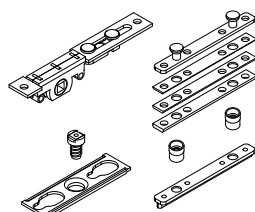

SL-12741 POWER LOCK

Συσκευασία - Package
1 τεμ. - pcs

Μονό Κλείδωμα για TV-12203 & TH-12204
Single Lock for TV-12203 & TH-12204

SL-12742 POWER LOCK

Συσκευασία - Package
1 τεμ. - pcs

Διπλό Κλείδωμα για TV-12203 & TH-12204 (Παράθυρο)
Double Lock for TV-12203 & TH-12204 (Window)

SL-12743 POWER LOCK

Συσκευασία - Package
1 τεμ. - pcs

Διπλό Κλείδωμα για TV-12203 & TH-12204 (Μπαλκονόπορτα)
Double Lock for TV-12203 & TH-12204 (Patio Door)

SL-12744 POWER LOCK

Συσκευασία - Package
1 τεμ. - pcs

Μονό Κλείδωμα για TV-12202
Single Lock for TV-12202

SL-12745 POWER LOCK

Συσκευασία - Package
1 τεμ. - pcs

Διπλό Κλείδωμα για TV-12202 (Παράθυρο)
Double Lock for TV-12202 (Window)

SL-12746 POWER LOCK

Συσκευασία - Package
1 τεμ. - pcs