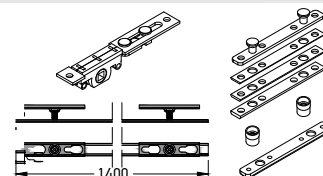

SL-12741 POWER LOCK

Συσκευασία - Package
1 τεμ. - pcs

Μονό Κλείδωμα για TV-12203 & TH-12204
Single Lock for TV-12203 & TH-12204

SL-12742 POWER LOCK

Συσκευασία - Package
1 τεμ. - pcs

Διπλό Κλείδωμα για TV-12203 & TH-12204 (Παράθυρο)
Double Lock for TV-12203 & TH-12204 (Window)

SL-12743 POWER LOCK

Συσκευασία - Package
1 τεμ. - pcs

Διπλό Κλείδωμα για TV-12203 & TH-12204 (Μπαλκονόπορτα)
Double Lock for TV-12203 & TH-12204 (Patio Door)

SL-12744 POWER LOCK

Συσκευασία - Package
1 τεμ. - pcs

Μονό Κλείδωμα για TV-12202
Single Lock for TV-12202

SL-12745 POWER LOCK

Συσκευασία - Package
1 τεμ. - pcs

Διπλό Κλείδωμα για TV-12202 (Παράθυρο)
Double Lock for TV-12202 (Window)

SL-12746 POWER LOCK

Συσκευασία - Package
1 τεμ. - pcs