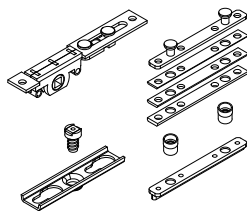

SL-12741 POWER LOCK

Συσκευασία - Package
1 τεμ. - pcs

Μονό Κλείδωμα για TV-12203 & TH-12204
Single Lock for TV-12203 & TH-12204

SL-12742 POWER LOCK

Συσκευασία - Package
1 τεμ. - pcs

Διπλό Κλείδωμα για TV-12203 & TH-12204 (Παράθυρο)
Double Lock for TV-12203 & TH-12204 (Window)

SL-12743 POWER LOCK

Συσκευασία - Package
1 τεμ. - pcs

Διπλό Κλείδωμα για TV-12203 & TH-12204 (Μπαλκονόπορτα)
Double Lock for TV-12203 & TH-12204 (Patio Door)

SL-12744 POWER LOCK

Συσκευασία - Package
1 τεμ. - pcs

Μονό Κλείδωμα για TV-12202
Single Lock for TV-12202

SL-12745 POWER LOCK

Συσκευασία - Package
1 τεμ. - pcs

Διπλό Κλείδωμα για TV-12202 (Παράθυρο)
Double Lock for TV-12202 (Window)

SL-12746 POWER LOCK

Συσκευασία - Package
1 τεμ. - pcs