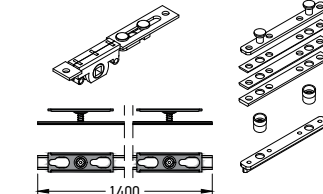

Μονό Κλείδωμα για TV-12202
Single Lock for TV-12202

SL-12745 POWER LOCK

Συσκευασία - Package
1 τεμ. - pcs

Διπλό Κλείδωμα για TV-12202 (Παράθυρο)
Double Lock for TV-12202 (Window)

SL-12746 POWER LOCK

Συσκευασία - Package
1 τεμ. - pcs