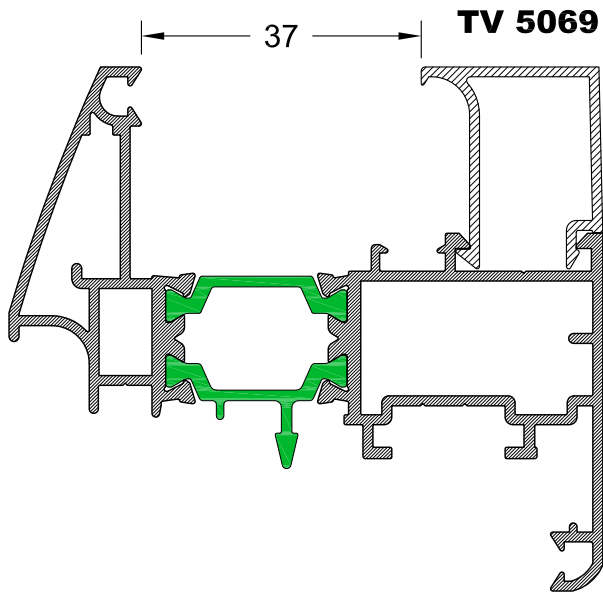

ΣΥΝΑΡΜΟΓΕΣ

Ευρωπ 5500
ALUMINIUM SYSTEMS Hybrid

TH 5560

1.476 gr/m