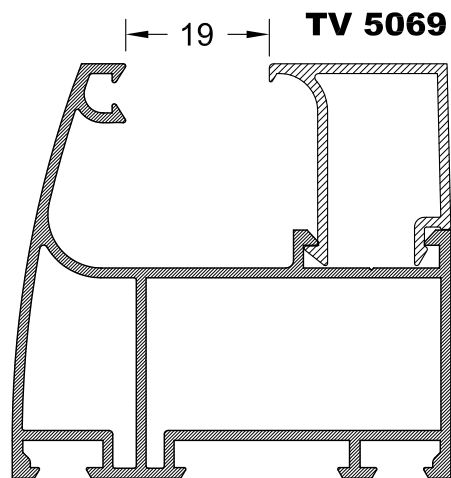

## ΣΥΝΑΡΜΟΓΕΣ

**Europi 5000**  
ALUMINIUM SYSTEMS

**TV 5001**

1.042 gr/m

**Europi 5000**  
ALUMINIUM SYSTEMS

**TV 5101**

982 gr/m