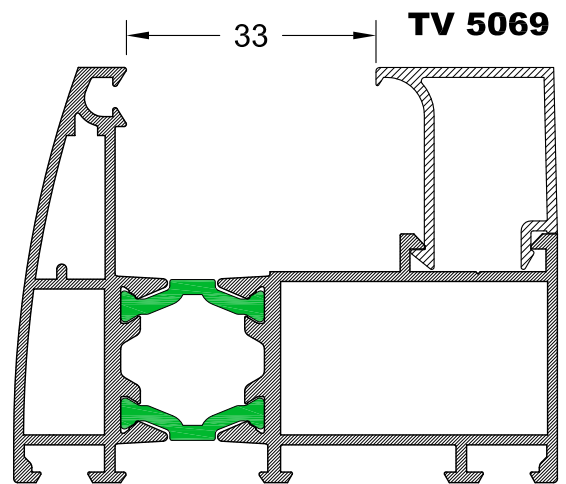

## ΣΥΝΑΡΜΟΓΕΣ

**Ευρωπ** 5500  
ALUMINIUM SYSTEMS Hybrid

**TH 5560**

1.476 gr/m

**Ευρωπ** 5500  
ALUMINIUM SYSTEMS Hybrid

**TH 5553**

1.511 gr/m

**Ευρωπ** 10000  
ALUMINIUM SYSTEMS Hybrid