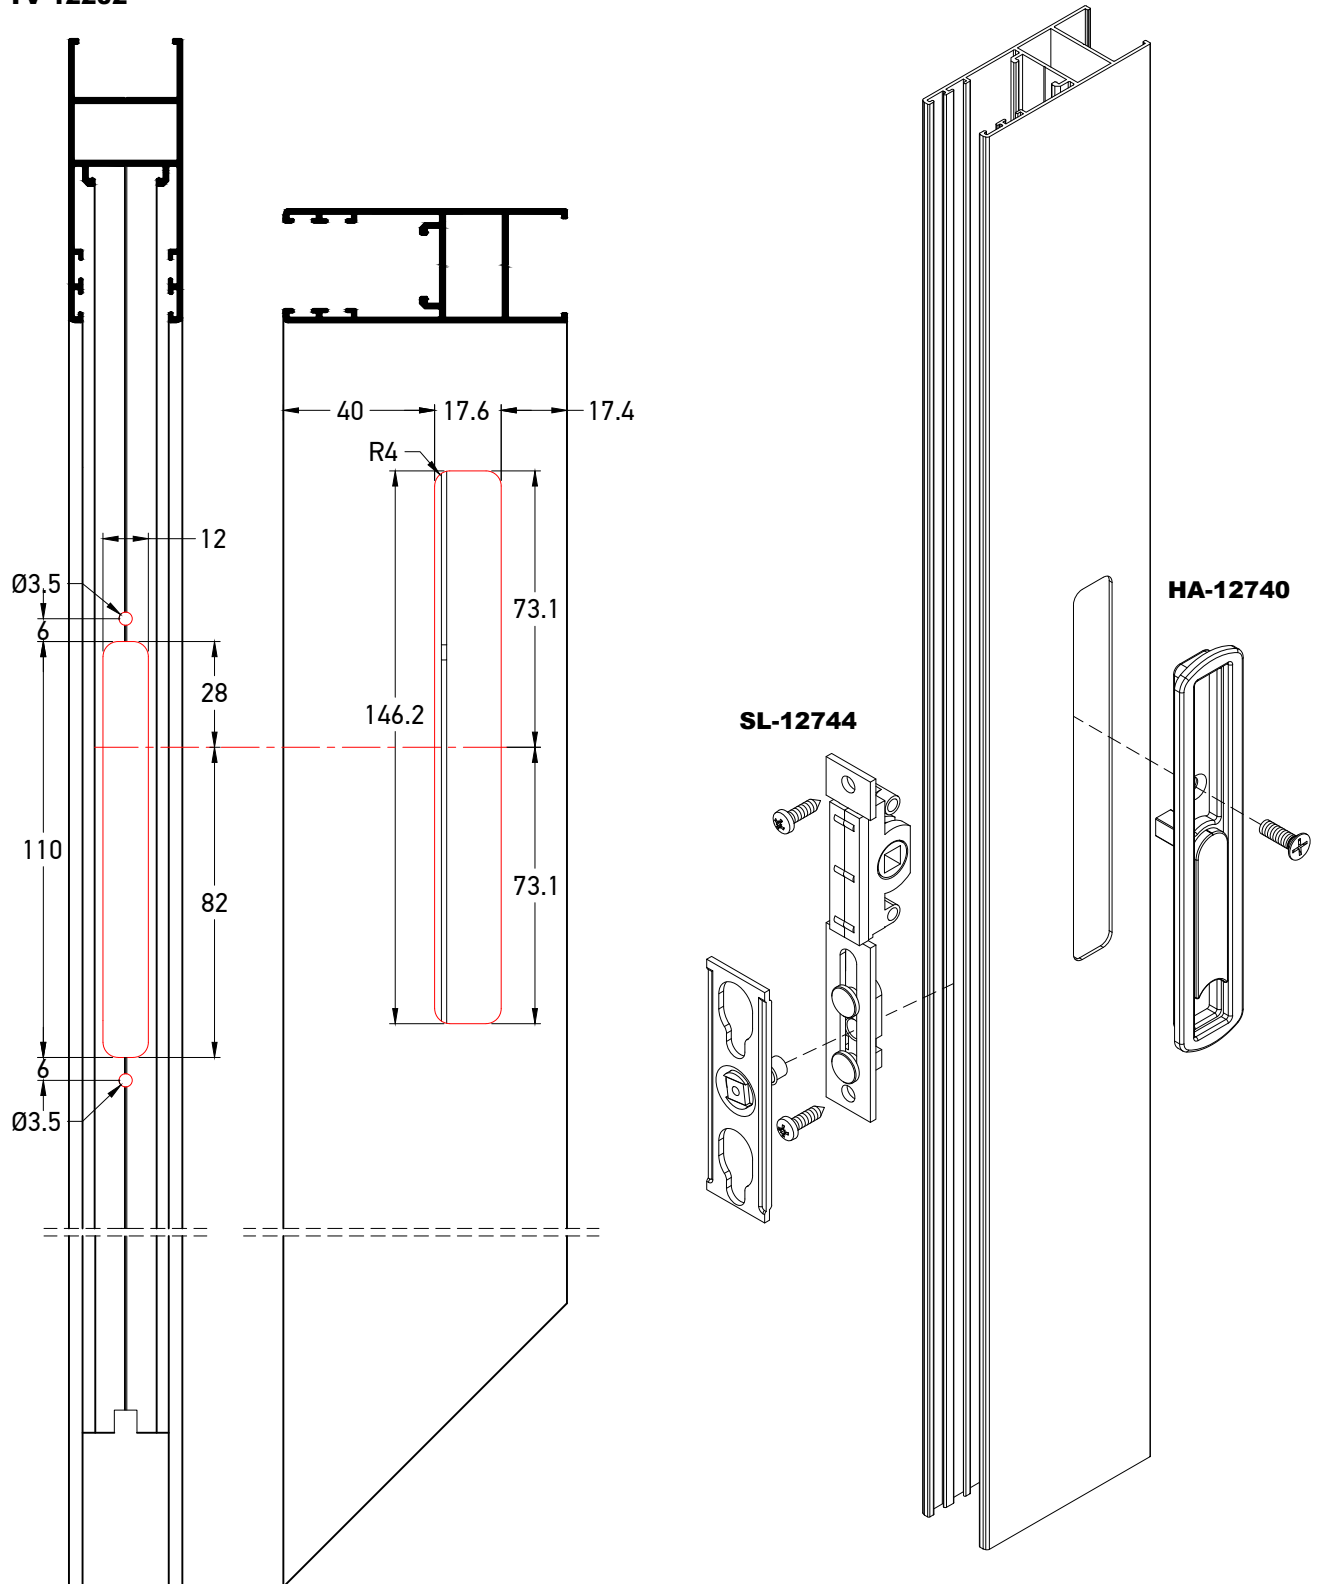

Κατεργασία TV 12203 για Τοποθέτηση Μονού Κλειδώματος SL-12741  
TV 12203 Processing for Single Lock SL-12741 Fitting

**TV 12203**

**SL-12741**

**HA-12740**

**Κατεργασία TV 12203 για Τοποθέτηση Διπλού Κλειδώματος SL-12743**  
TV 12203 Processing for Double Lock SL-12743 Fitting

**Κατεργασία TV 12202 για Τοποθέτηση Μονού Κλειδώματος SL-12744**  
TV 12202 Milling for Single Lock SL-12744 Fitting

**TV 12202**

Κατεργασία TV 12202 για Τοποθέτηση Διπλού Κλειδώματος SL-12746  
TV 12202 Milling for Single Lock SL-12746 Fitting

**TV 12202**