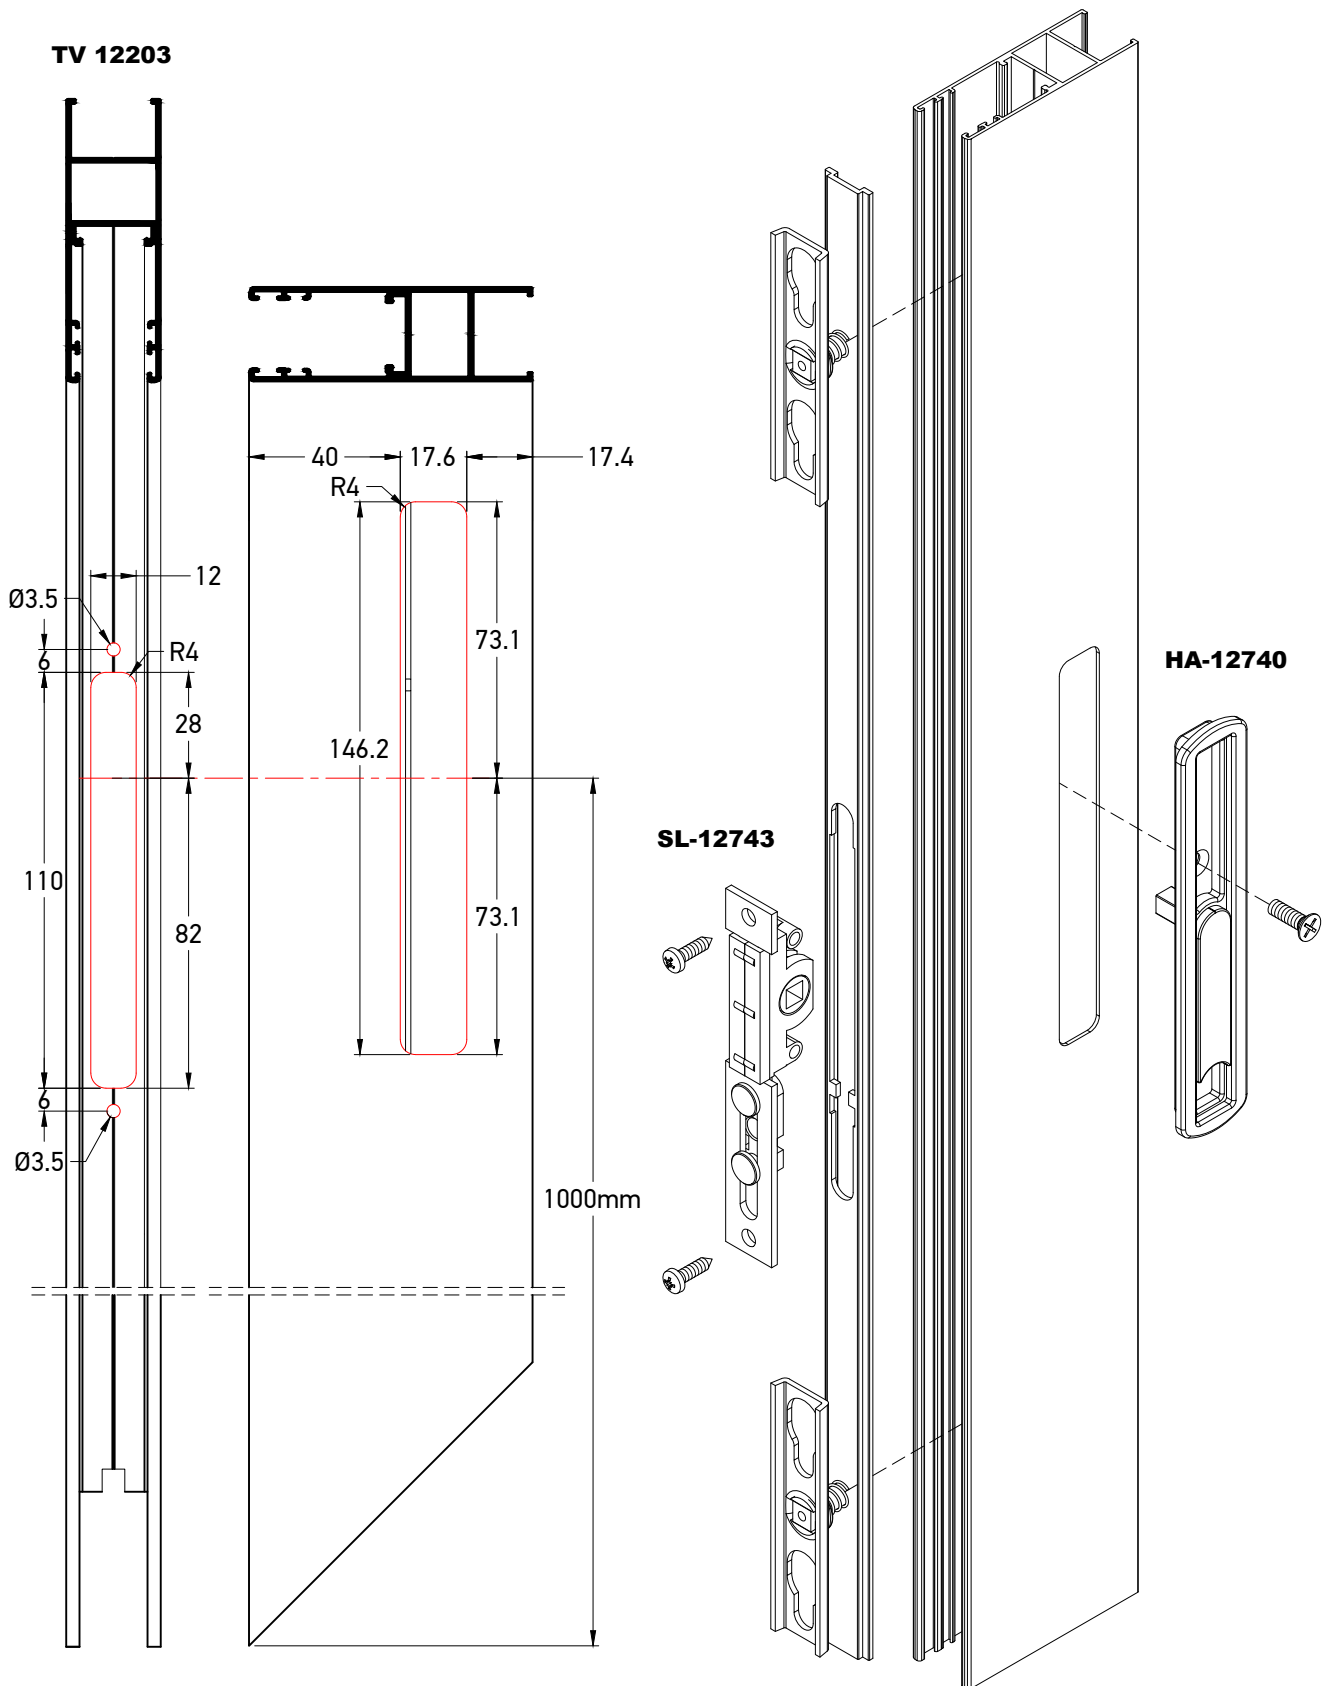

Κατεργασία TV 12203 για Τοποθέτηση Μονού Κλειδώματος SL-12741  
TV 12203 Processing for Single Lock SL-12741 Fitting

**TV 12203**

**SL-12741**

**HA-12740**

**Κατεργασία TV 12203 για Τοποθέτηση Διπλού Κλειδώματος SL-12743**  
TV 12203 Processing for Double Lock SL-12743 Fitting

**Κατεργασία TV 12202 για Τοποθέτηση Μονού Κλειδώματος SL-12744**  
TV 12202 Milling for Single Lock SL-12744 Fitting

**TV 12202**

Κατεργασία TV 12202 για Τοποθέτηση Διπλού Κλειδώματος SL-12746  
TV 12202 Milling for Single Lock SL-12746 Fitting

**TV 12202**