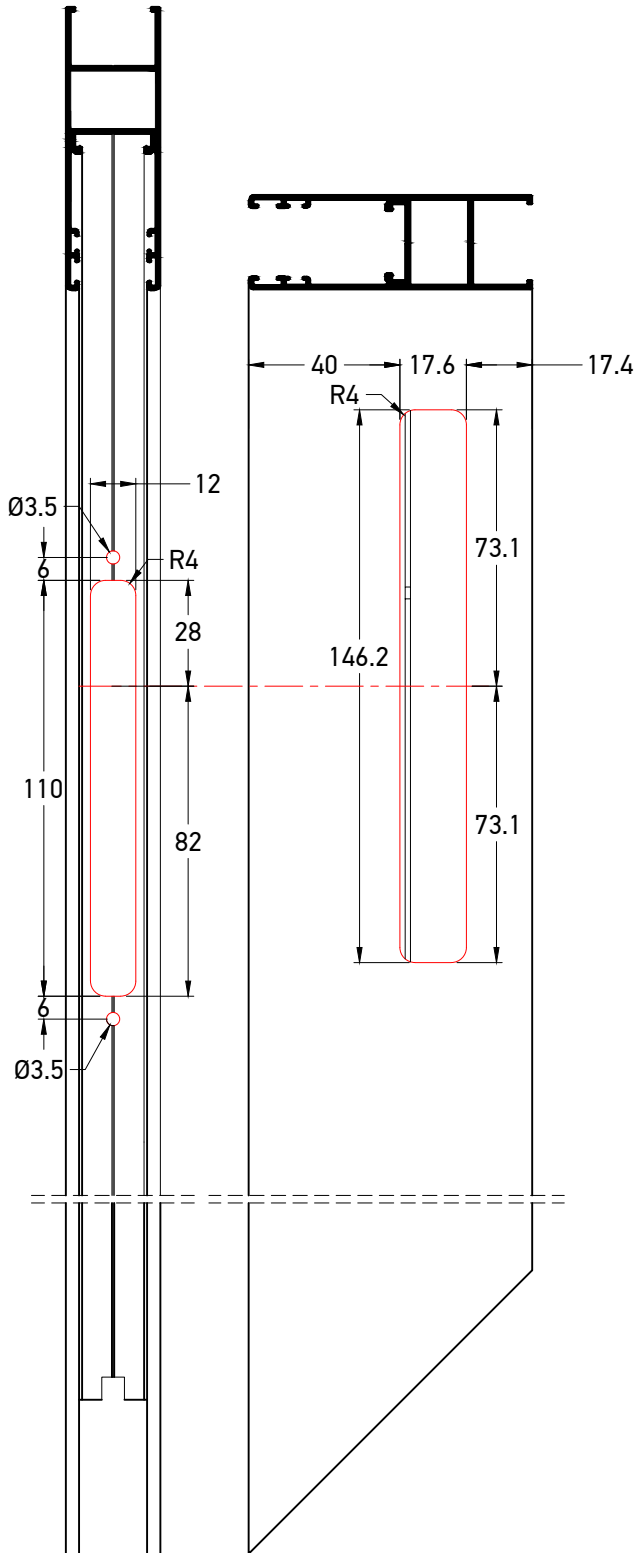

Κατεργασία TV 12203 για Τοποθέτηση Μονού Κλειδώματος SL-12741  
TV 12203 Processing for Single Lock SL-12741 Fitting

**TV 12203**

**SL-12741**

**HA-12740**

**Κατεργασία TV 12203 για Τοποθέτηση Διπλού Κλειδώματος SL-12743**  
TV 12203 Processing for Double Lock SL-12743 Fitting

**Κατεργασία TV 12202 για Τοποθέτηση Μονού Κλειδώματος SL-12744**  
TV 12202 Milling for Single Lock SL-12744 Fitting

**TV 12202**

Κατεργασία TV 12202 για Τοποθέτηση Διπλού Κλειδώματος SL-12746  
TV 12202 Milling for Single Lock SL-12746 Fitting

**TV 12202**