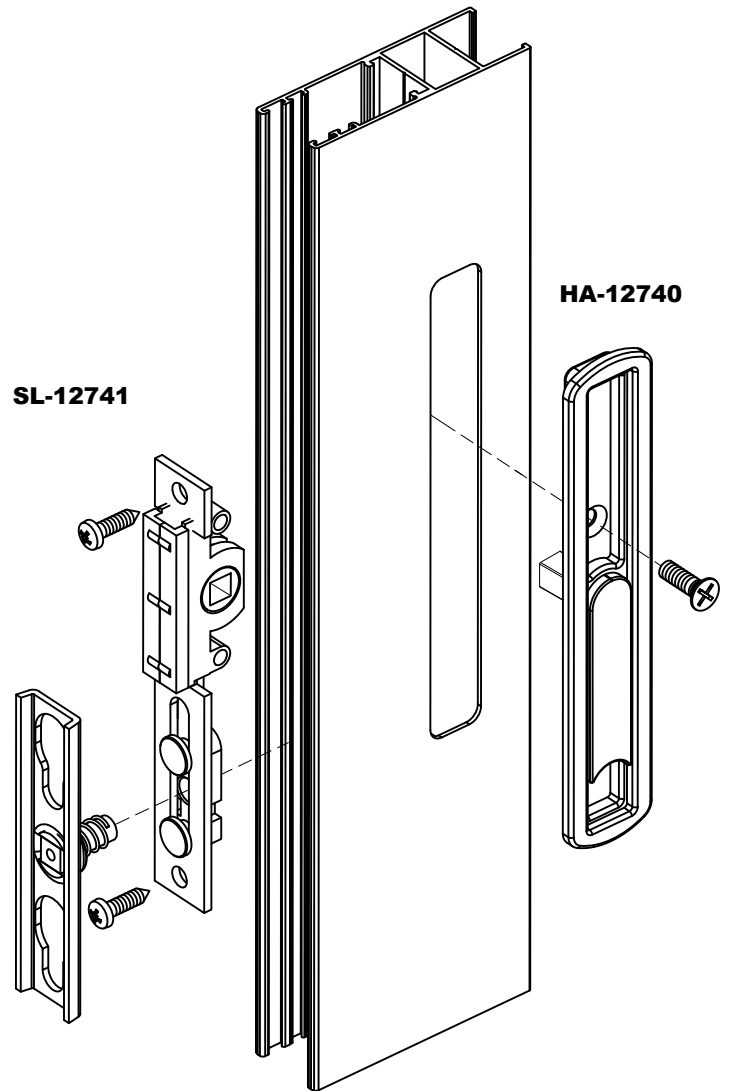

Κατεργασία TV 12203 για Τοποθέτηση Μονού Κλειδώματος SL-12741  
TV 12203 Processing for Single Lock SL-12741 Fitting

**TV 12203**

**SL-12741**

**HA-12740**

**Κατεργασία TV 12203 για Τοποθέτηση Διπλού Κλειδώματος SL-12743**  
TV 12203 Processing for Double Lock SL-12743 Fitting

**Κατεργασία TV 12202 για Τοποθέτηση Μονού Κλειδώματος SL-12744**  
TV 12202 Milling for Single Lock SL-12744 Fitting

**TV 12202**

Κατεργασία TV 12202 για Τοποθέτηση Διπλού Κλειδώματος SL-12746  
TV 12202 Milling for Single Lock SL-12746 Fitting