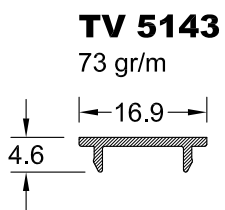

ΠΡΟΦΙΛ ΑΝΤΙΔΙΑΡΡΗΚΤΙΚΩΝ ΚΟΥΦΩΜΑΤΩΝ