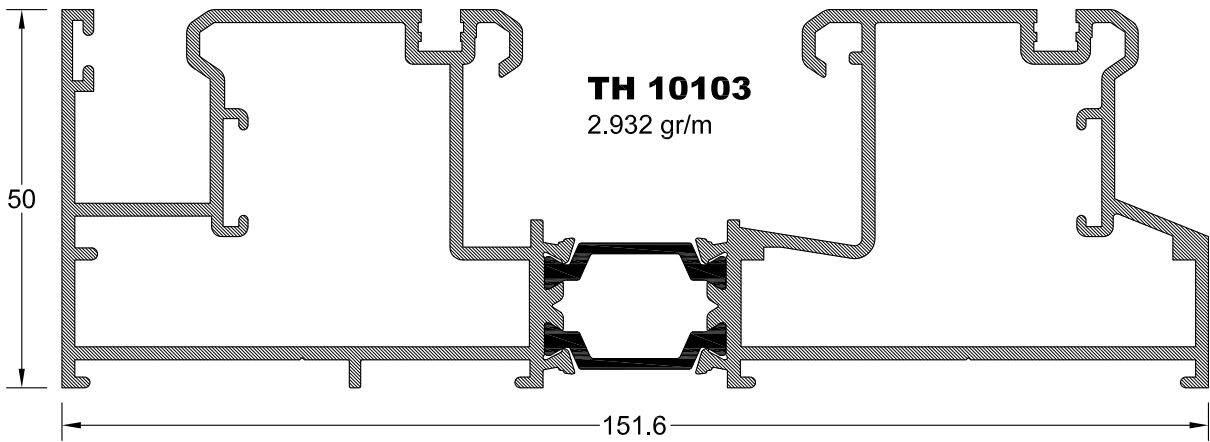

ΠΡΟΦΙΛ ΑΝΤΙΔΙΑΡΡΗΚΤΙΚΩΝ ΚΟΥΦΩΜΑΤΩΝ