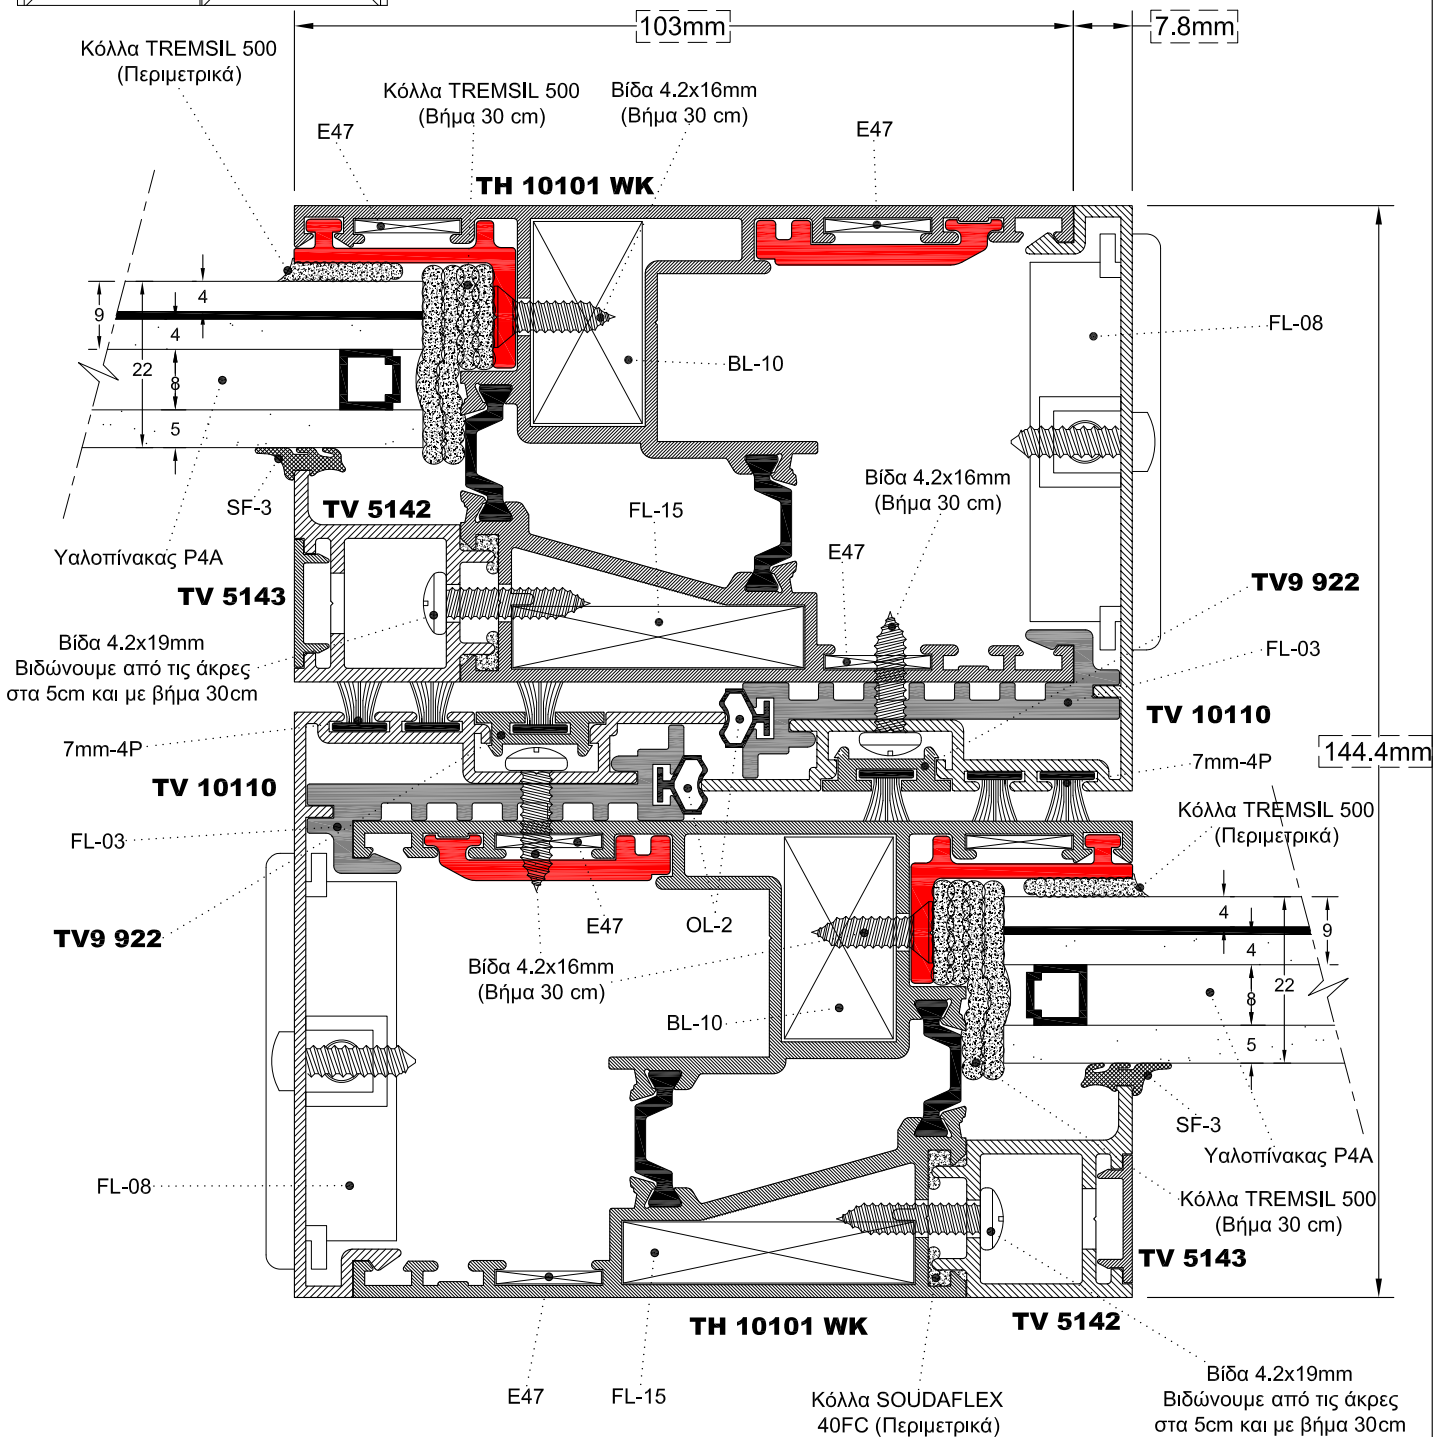

TH 10103

FL-11

FL-24

Κόλλα SOUDAFLEX 40FC (Περιμετρικά)

ΛΑΒΗ

95mm

50mm

ΚΑΤΑΣΚΕΥΑΣΤΙΚΕΣ ΤΟΜΕΣ ΑΝΤΙΔΙΑΡΡΗΚΤΙΚΩΝ ΚΟΥΦΩΜΑΤΩΝ

ΤΟΜΗ 4

ΕΞΑΡΤΗΜΑΤΑ

BL-10 ΓΩΝΙΑ ΣΥΝΔΕΣΕΩΣ ΦΥΛΛΟΥ
JOINT CORNER FOR SASH

FL-11 ΓΩΝΙΑ ΣΥΝΔΕΣΕΩΣ ΟΔΗΓΟΥ
JOINT CORNER FOR DRIVER

FL-15 ΕΞΤΡΑ ΓΩΝΙΑ ΣΥΝΔΕΣΕΩΣ ΦΥΛΛΟΥ TH-10101
EXTRA JOINT CORNER FOR SASH TH-10101

E47 ΓΩΝΙΑ ΕΥΘΥΓΡΑΜΜΙΣΗΣ
ALIGNMENT SQUARE