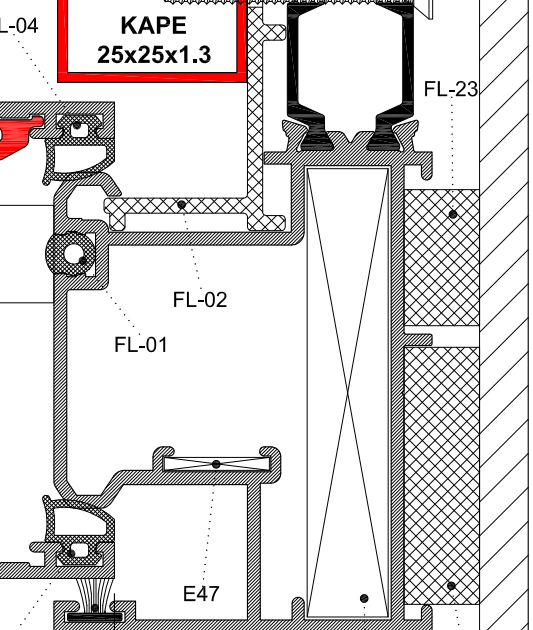

ΤΟΜΗ 3

Βίδα 4.2x22mm
 Βιδώνουμε από τις άκρες
 στα 10cm και με βήμα 40cm

Βίδα 4.2x38mm
 Βιδώνουμε από τις άκρες
 στα 10cm και με βήμα 40cm

Κόλλα TREMSIL 500 (Περιμετρικά)

Κόλλα TREMSIL 500 (Βήμα 30 cm)

Βίδα 4.2x16mm (Βήμα 30 cm)

TH 10103

FL-11

FL-24

Κόλλα SOUDAFLEX 40FC (Περιμετρικά)

ΛΑΒΗ

95mm

50mm

ΚΑΤΑΣΚΕΥΑΣΤΙΚΕΣ ΤΟΜΕΣ ΑΝΤΙΔΙΑΡΡΗΚΤΙΚΩΝ ΚΟΥΦΩΜΑΤΩΝ