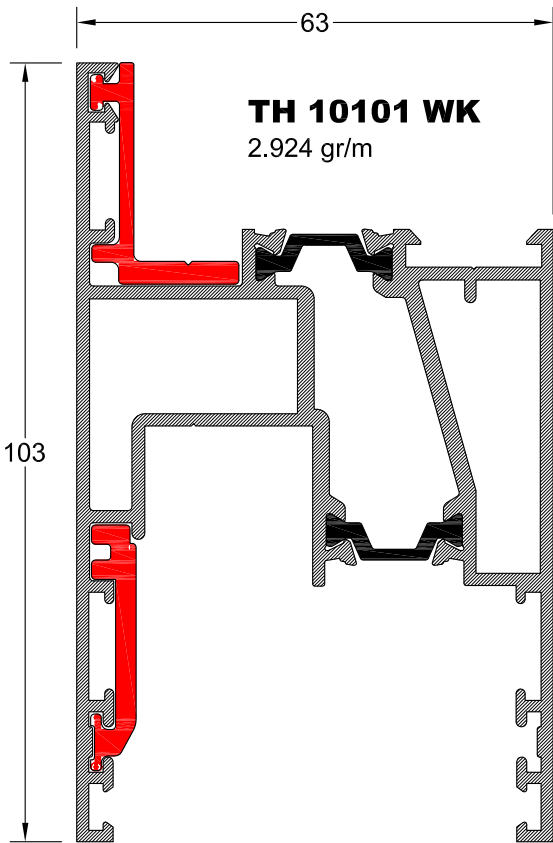

ΠΡΟΦΙΛ ΑΝΤΙΔΙΑΡΡΗΚΤΙΚΩΝ ΚΟΥΦΩΜΑΤΩΝ

ΚΑΤΑΣΚΕΥΑΣΤΙΚΕΣ ΤΟΜΕΣ ΑΝΤΙΔΙΑΡΡΗΚΤΙΚΩΝ ΚΟΥΦΩΜΑΤΩΝ

ΤΟΜΗ 2

Βίδα 4.2x19mm
 Βιδώνουμε από τις άκρες
 στα 5cm και με βήμα 30cm

TV 10123

ΚΑΤΑΣΚΕΥΑΣΤΙΚΕΣ ΤΟΜΕΣ ΑΝΤΙΔΙΑΡΡΗΚΤΙΚΩΝ ΚΟΥΦΩΜΑΤΩΝ

ΤΟΜΗ 3

Βίδα 4.2x22mm
 Βιδώνουμε από τις άκρες
 στα 10cm και με βήμα 40cm

Βίδα 4.2x38mm
 Βιδώνουμε από τις άκρες
 στα 10cm και με βήμα 40cm

Κόλλα TREMSIL 500 (Περιμετρικά)

Κόλλα TREMSIL 500 (Βήμα 30 cm)

Βίδα 4.2x16mm (Βήμα 30 cm)

TH 10103

FL-11

FL-24

Κόλλα SOUDAFLEX 40FC (Περιμετρικά)

ΛΑΒΗ

95mm

50mm

ΚΑΤΑΣΚΕΥΑΣΤΙΚΕΣ ΤΟΜΕΣ ΑΝΤΙΔΙΑΡΡΗΚΤΙΚΩΝ ΚΟΥΦΩΜΑΤΩΝ