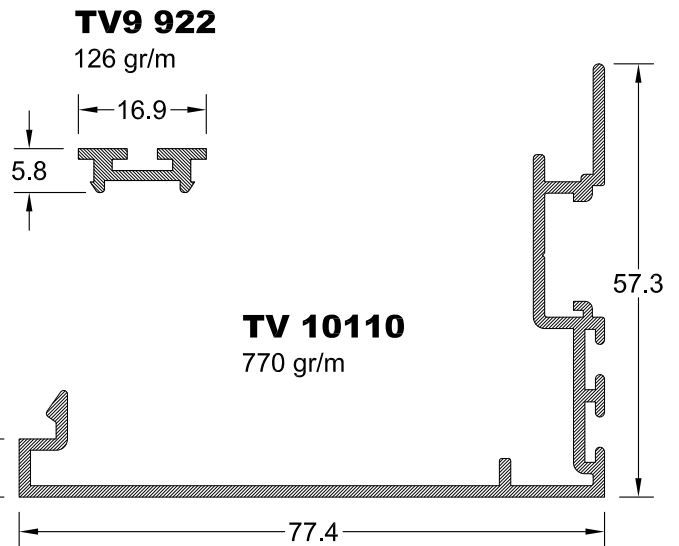

ΠΡΟΦΙΛ ΑΝΤΙΔΙΑΡΡΗΚΤΙΚΩΝ ΚΟΥΦΩΜΑΤΩΝ

ΚΑΤΑΣΚΕΥΑΣΤΙΚΕΣ ΤΟΜΕΣ ΑΝΤΙΔΙΑΡΡΗΚΤΙΚΩΝ ΚΟΥΦΩΜΑΤΩΝ

ΤΟΜΗ 2

Βίδα 4.2x19mm
 Βιδώνουμε από τις άκρες
 στα 5cm και με βήμα 30cm

TV 10123

ΚΑΤΑΣΚΕΥΑΣΤΙΚΕΣ ΤΟΜΕΣ ΑΝΤΙΔΙΑΡΡΗΚΤΙΚΩΝ ΚΟΥΦΩΜΑΤΩΝ

ΤΟΜΗ 3

Βίδα 4.2x22mm
 Βιδώνουμε από τις άκρες
 στα 10cm και με βήμα 40cm

Βίδα 4.2x38mm
 Βιδώνουμε από τις άκρες
 στα 10cm και με βήμα 40cm

Κόλλα TREMSIL 500 (Περιμετρικά)

Κόλλα TREMSIL 500 (Βήμα 30 cm)

Βίδα 4.2x16mm (Βήμα 30 cm)