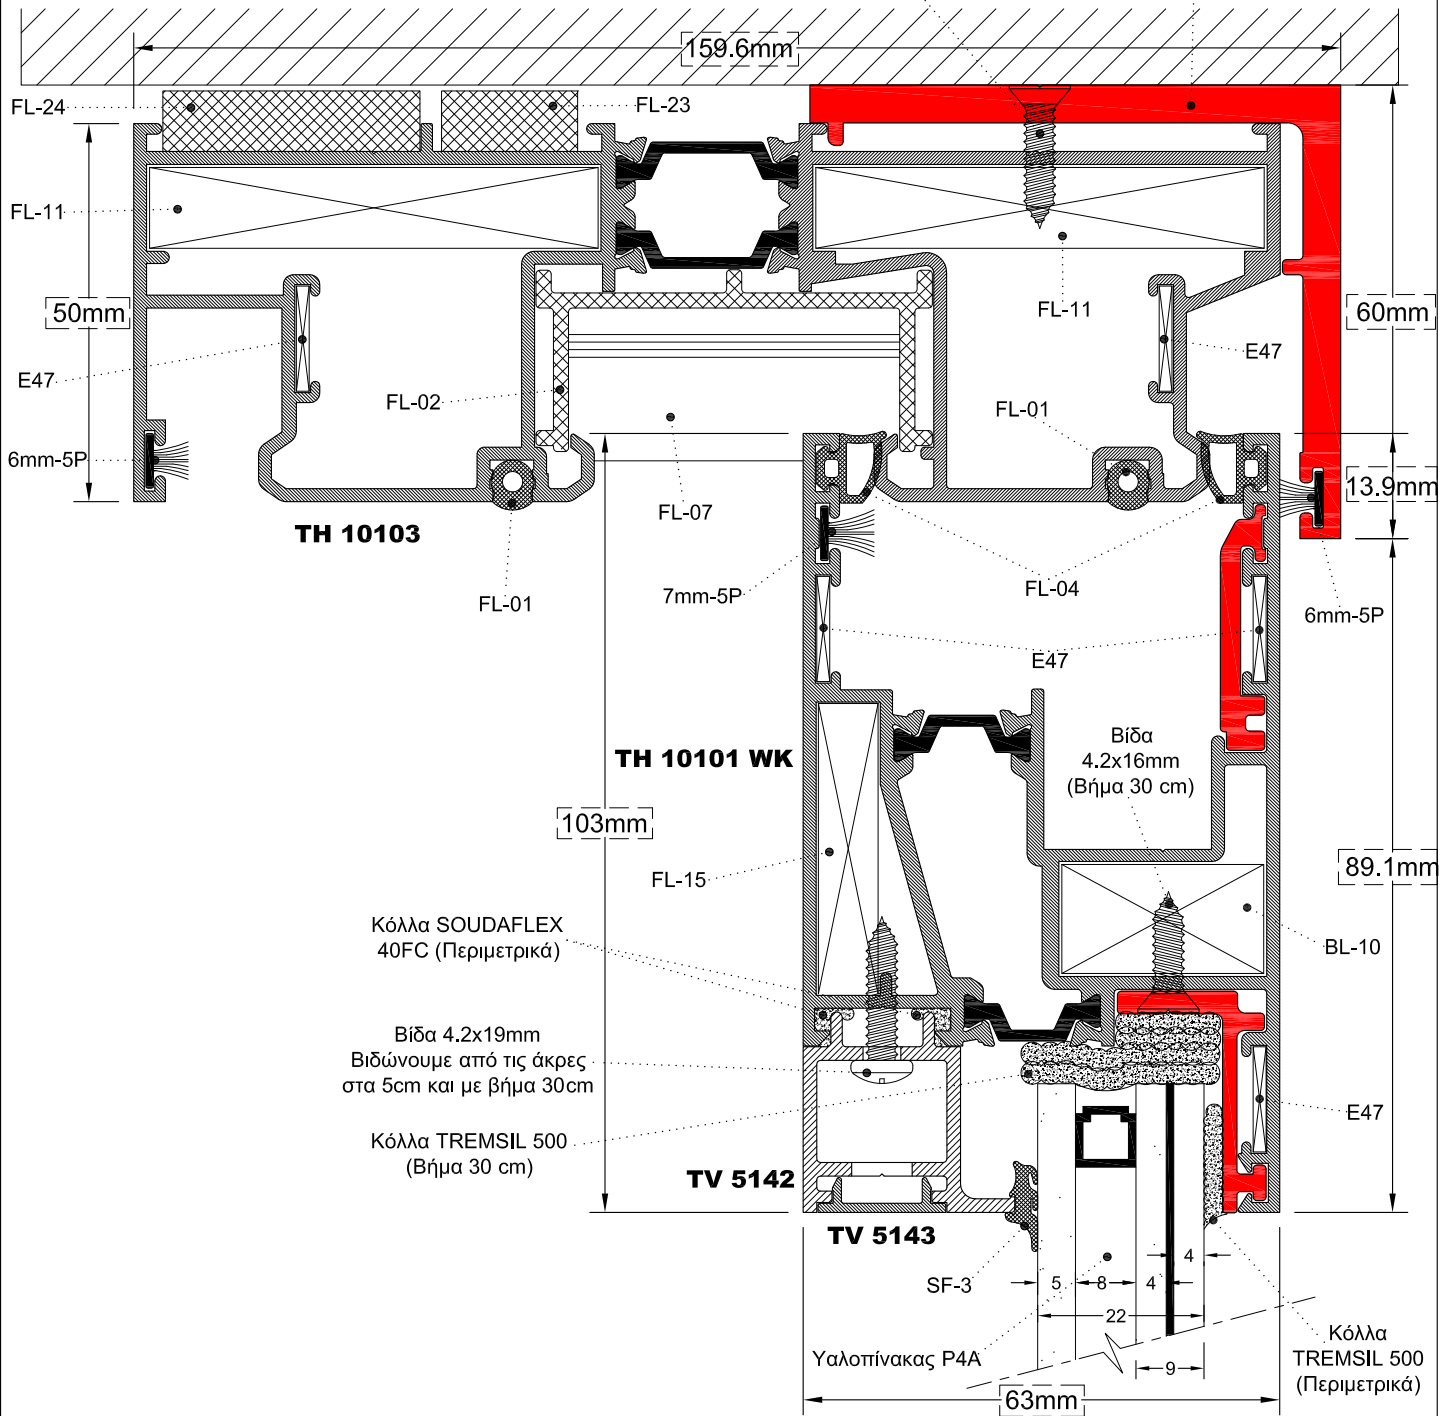

Βίδα 4.2x19mm
Βιδώνουμε από τις άκρες
στα 5cm και με βήμα 30cm

TV 10123