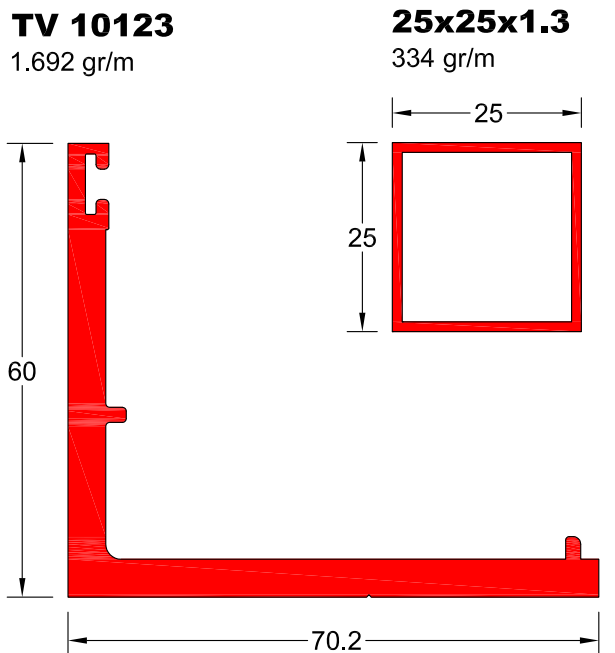

ΠΡΟΦΙΛ ΑΝΤΙΔΙΑΡΡΗΚΤΙΚΩΝ ΚΟΥΦΩΜΑΤΩΝ

ΚΑΤΑΣΚΕΥΑΣΤΙΚΕΣ ΤΟΜΕΣ ΑΝΤΙΔΙΑΡΡΗΚΤΙΚΩΝ ΚΟΥΦΩΜΑΤΩΝ

ΤΟΜΗ 2

Βίδα 4.2x19mm
 Βιδώνουμε από τις άκρες
 στα 5cm και με βήμα 30cm

TV 10123

ΚΑΤΑΣΚΕΥΑΣΤΙΚΕΣ ΤΟΜΕΣ ΑΝΤΙΔΙΑΡΡΗΚΤΙΚΩΝ ΚΟΥΦΩΜΑΤΩΝ

ΤΟΜΗ 3

Βίδα 4.2x22mm
 Βιδώνουμε από τις άκρες
 στα 10cm και με βήμα 40cm

Βίδα 4.2x38mm
 Βιδώνουμε από τις άκρες
 στα 10cm και με βήμα 40cm

Κόλλα TREMSIL 500 (Περιμετρικά)

Κόλλα TREMSIL 500 (Βήμα 30 cm)

Βίδα 4.2x16mm (Βήμα 30 cm)