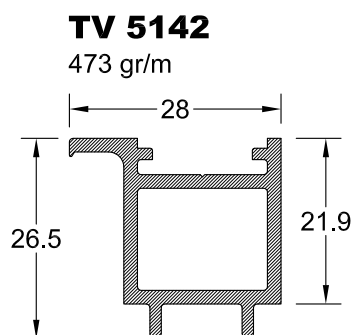

ΠΡΟΦΙΛ ΑΝΤΙΔΙΑΡΡΗΚΤΙΚΩΝ ΚΟΥΦΩΜΑΤΩΝ