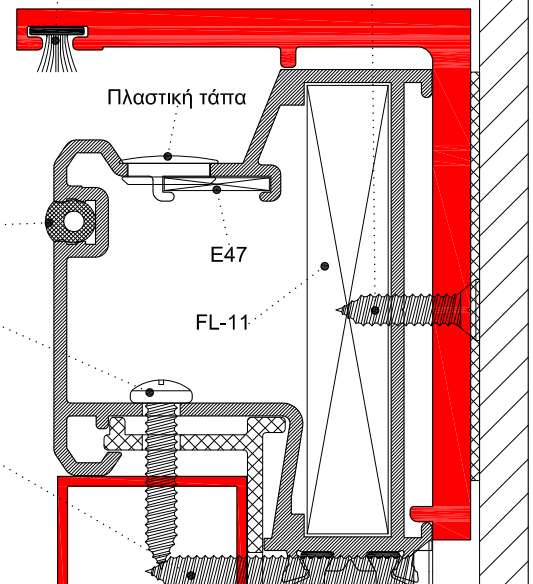

ΤΟΜΗ 3

Βίδα 4.2x22mm
 Βιδώνουμε από τις άκρες
 στα 10cm και με βήμα 40cm

Βίδα 4.2x38mm
 Βιδώνουμε από τις άκρες
 στα 10cm και με βήμα 40cm

Κόλλα TREMSIL 500 (Περιμετρικά)

Κόλλα TREMSIL 500 (Βήμα 30 cm)

Βίδα 4.2x16mm (Βήμα 30 cm)