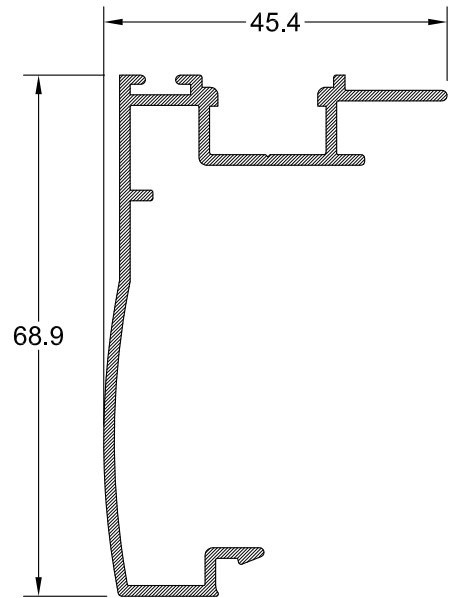

ΠΡΟΦΙΛ ΑΝΤΙΔΙΑΡΡΗΚΤΙΚΩΝ ΚΟΥΦΩΜΑΤΩΝ

ΠΡΟΦΙΛ ΑΝΤΙΔΙΑΡΡΗΚΤΙΚΩΝ ΚΟΥΦΩΜΑΤΩΝ

TV 2587

779 gr/m

TV 2588

645 gr/m

25x25x1.3

334 gr/m

15x15x2.0

282 gr/m

TV 2578

1.367 gr/m

ΚΑΤΑΣΚΕΥΑΣΤΙΚΕΣ ΤΟΜΕΣ ΑΝΤΙΔΙΑΡΡΗΚΤΙΚΩΝ ΚΟΥΦΩΜΑΤΩΝ

ΤΟΜΗ 2

ΚΑΤΑΣΚΕΥΑΣΤΙΚΕΣ ΤΟΜΕΣ ΑΝΤΙΔΙΑΡΡΗΚΤΙΚΩΝ ΚΟΥΦΩΜΑΤΩΝ

ΤΟΜΗ 3

ML-6 ΠΛΑΣΤΙΚΗ ΤΑΠΑ ΕΠΑΛΛΗΛΟΥ
PLASTIC COVER

ML-7 ΕΛΑΣΤΙΚΟΣ ΤΑΚΟΣ ΕΠΑΛΛΗΛΟΥ
PLUG FOR CENTRAL NOTCH

02911 ΡΑΟΥΛΟ ΡΥΘΜΙΖΟΜΕΝΟ (CARRERA2)
DOUBLE ROLLER (CARRERA2)

ΕΞΑΡΤΗΜΑΤΑ

ML-1 ΠΛΑΣΤΙΚΟ ΚΑΛΥΜΜΑ ΟΔΗΓΟΥ (Π) ΜΕΓΑΛΟ
PLASTIC COVER PART FOR DRIVER BIG