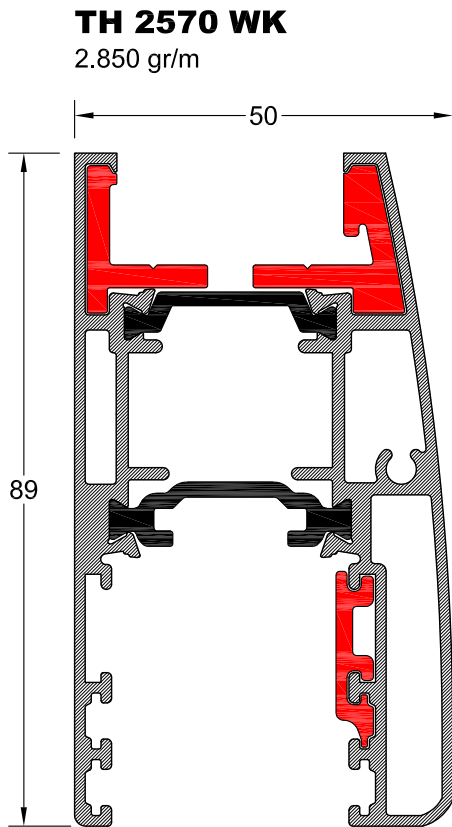

ΠΡΟΦΙΛ ΑΝΤΙΔΙΑΡΡΗΚΤΙΚΩΝ ΚΟΥΦΩΜΑΤΩΝ

ΠΡΟΦΙΛ ΑΝΤΙΔΙΑΡΡΗΚΤΙΚΩΝ ΚΟΥΦΩΜΑΤΩΝ

TV 2587

779 gr/m

TV 2588

645 gr/m

25x25x1.3

334 gr/m

15x15x2.0

282 gr/m

TV 2578

1.367 gr/m

ΚΑΤΑΣΚΕΥΑΣΤΙΚΕΣ ΤΟΜΕΣ ΑΝΤΙΔΙΑΡΡΗΚΤΙΚΩΝ ΚΟΥΦΩΜΑΤΩΝ

ΤΟΜΗ 2

ΚΑΤΑΣΚΕΥΑΣΤΙΚΕΣ ΤΟΜΕΣ ΑΝΤΙΔΙΑΡΡΗΚΤΙΚΩΝ ΚΟΥΦΩΜΑΤΩΝ

ΤΟΜΗ 3

ΚΑΤΑΣΚΕΥΑΣΤΙΚΕΣ ΤΟΜΕΣ ΑΝΤΙΔΙΑΡΡΗΚΤΙΚΩΝ ΚΟΥΦΩΜΑΤΩΝ

ΤΟΜΗ 4

ΕΞΑΡΤΗΜΑΤΑ

ML-15 ΓΩΝΙΑ ΣΥΝΔΕΣΕΩΣ ΦΥΛΛΟΥ ΤΖΑΜΙΟΥ
JOINT CORNER FOR GLASS LEAF FRAME

ML-17 ΓΩΝΙΑ ΣΥΝΔΕΣΕΩΣ ΟΔΗΓΩΝ
JOINT CORNER FOR DRIVERS

E47 ΓΩΝΙΑ ΕΥΘΥΓΡΑΜΜΙΣΗΣ
ALIGNMENT SQUARE

ML-6 ΠΛΑΣΤΙΚΗ ΤΑΠΑ ΕΠΑΛΛΗΛΟΥ
PLASTIC COVER

ML-7 ΕΛΑΣΤΙΚΟΣ ΤΑΚΟΣ ΕΠΑΛΛΗΛΟΥ
PLUG FOR CENTRAL NOTCH

02911 ΡΑΟΥΛΟ ΡΥΘΜΙΖΟΜΕΝΟ (CARRERA2)
DOUBLE ROLLER (CARRERA2)

ΕΞΑΡΤΗΜΑΤΑ

ML-1 ΠΛΑΣΤΙΚΟ ΚΑΛΥΜΜΑ ΟΔΗΓΟΥ (Π) ΜΕΓΑΛΟ
PLASTIC COVER PART FOR DRIVER BIG