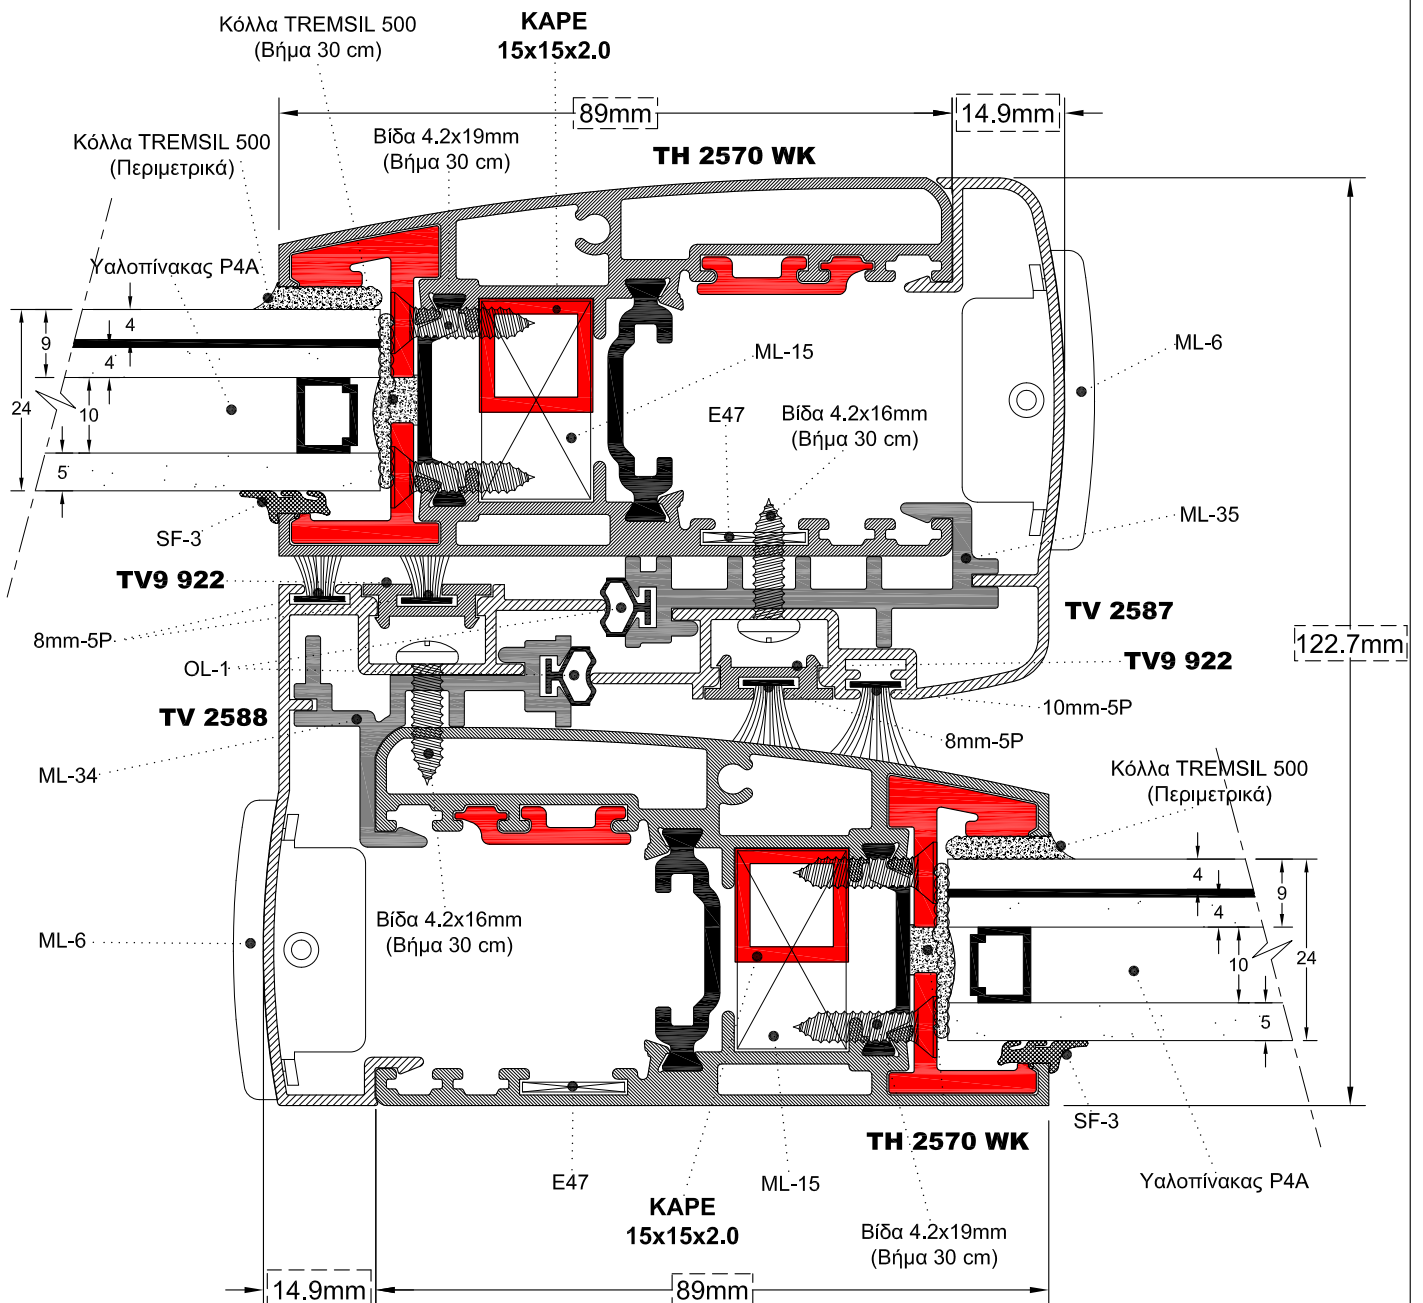

15x15x2.0

282 gr/m

TV 2578

1.367 gr/m

ΚΑΤΑΣΚΕΥΑΣΤΙΚΕΣ ΤΟΜΕΣ ΑΝΤΙΔΙΑΡΡΗΚΤΙΚΩΝ ΚΟΥΦΩΜΑΤΩΝ

ΤΟΜΗ 2

ΚΑΤΑΣΚΕΥΑΣΤΙΚΕΣ ΤΟΜΕΣ ΑΝΤΙΔΙΑΡΡΗΚΤΙΚΩΝ ΚΟΥΦΩΜΑΤΩΝ

ΤΟΜΗ 3

ΚΑΤΑΣΚΕΥΑΣΤΙΚΕΣ ΤΟΜΕΣ ΑΝΤΙΔΙΑΡΡΗΚΤΙΚΩΝ ΚΟΥΦΩΜΑΤΩΝ

ΤΟΜΗ 4

ΕΞΑΡΤΗΜΑΤΑ

ML-15 ΓΩΝΙΑ ΣΥΝΔΕΣΕΩΣ ΦΥΛΛΟΥ ΤΖΑΜΙΟΥ
JOINT CORNER FOR GLASS LEAF FRAME

ML-17 ΓΩΝΙΑ ΣΥΝΔΕΣΕΩΣ ΟΔΗΓΩΝ
JOINT CORNER FOR DRIVERS

E47 ΓΩΝΙΑ ΕΥΘΥΓΡΑΜΜΙΣΗΣ
ALIGNMENT SQUARE