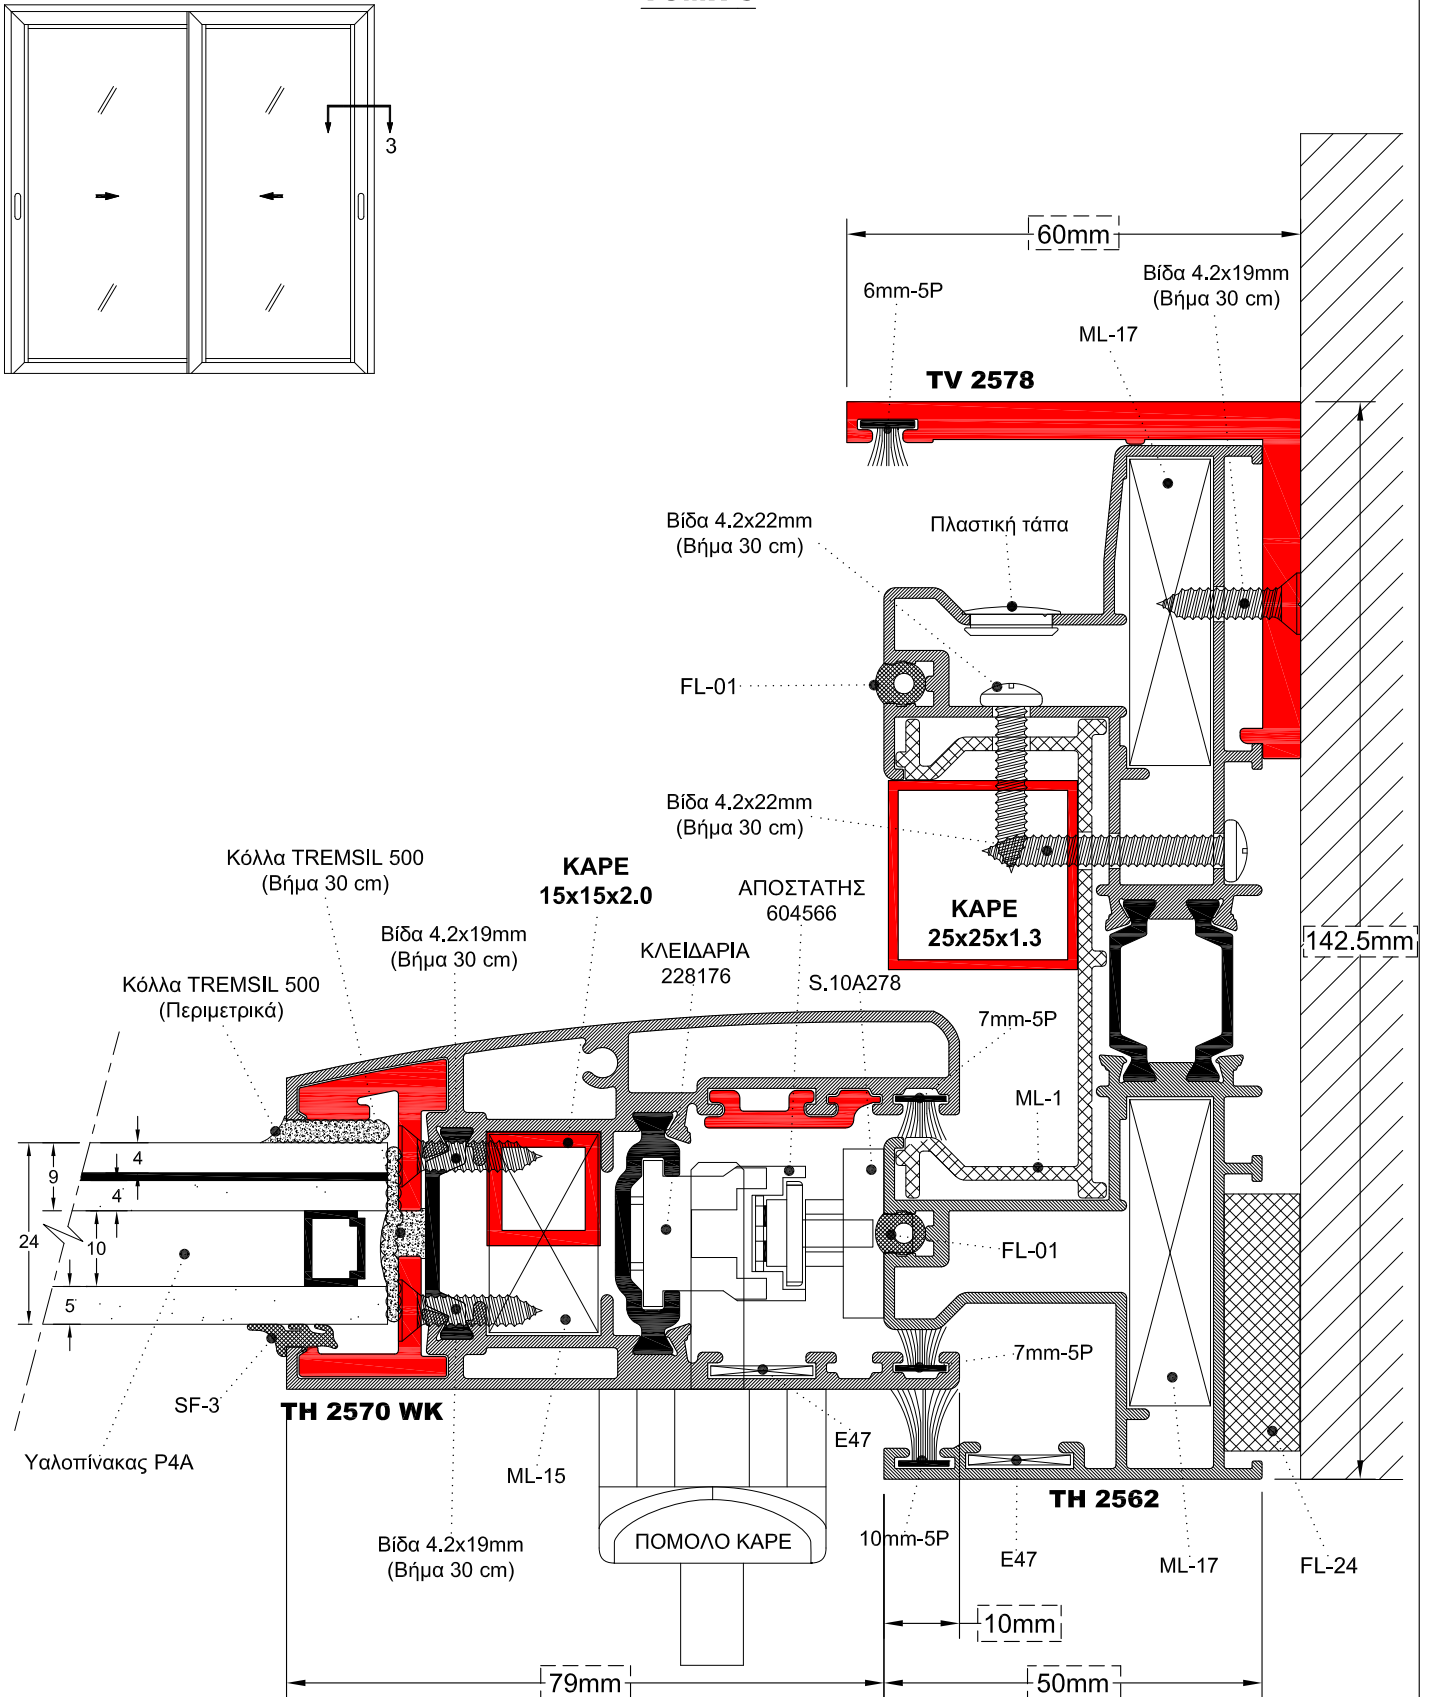

15x15x2.0

282 gr/m

TV 2578

1.367 gr/m

ΚΑΤΑΣΚΕΥΑΣΤΙΚΕΣ ΤΟΜΕΣ ΑΝΤΙΔΙΑΡΡΗΚΤΙΚΩΝ ΚΟΥΦΩΜΑΤΩΝ

ΤΟΜΗ 2

ΚΑΤΑΣΚΕΥΑΣΤΙΚΕΣ ΤΟΜΕΣ ΑΝΤΙΔΙΑΡΡΗΚΤΙΚΩΝ ΚΟΥΦΩΜΑΤΩΝ

ΤΟΜΗ 3

ΚΑΤΑΣΚΕΥΑΣΤΙΚΕΣ ΤΟΜΕΣ ΑΝΤΙΔΙΑΡΡΗΚΤΙΚΩΝ ΚΟΥΦΩΜΑΤΩΝ

ΤΟΜΗ 4

ΕΞΑΡΤΗΜΑΤΑ

ML-15 ΓΩΝΙΑ ΣΥΝΔΕΣΕΩΣ ΦΥΛΛΟΥ ΤΖΑΜΙΟΥ
JOINT CORNER FOR GLASS LEAF FRAME

ML-17 ΓΩΝΙΑ ΣΥΝΔΕΣΕΩΣ ΟΔΗΓΩΝ
JOINT CORNER FOR DRIVERS

E47 ΓΩΝΙΑ ΕΥΘΥΓΡΑΜΜΙΣΗΣ
ALIGNMENT SQUARE