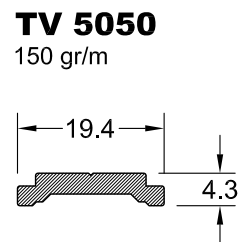

ΠΡΟΦΙΛ ΑΝΤΙΔΙΑΡΡΗΚΤΙΚΩΝ ΚΟΥΦΩΜΑΤΩΝ

ΠΡΟΦΙΛ ΑΝΤΙΔΙΑΡΡΗΚΤΙΚΩΝ ΚΟΥΦΩΜΑΤΩΝ

TV 2587

779 gr/m

TV 2588

645 gr/m

25x25x1.3

334 gr/m

15x15x2.0

282 gr/m

TV 2578

1.367 gr/m

ΚΑΤΑΣΚΕΥΑΣΤΙΚΕΣ ΤΟΜΕΣ ΑΝΤΙΔΙΑΡΡΗΚΤΙΚΩΝ ΚΟΥΦΩΜΑΤΩΝ

ΤΟΜΗ 2

ΚΑΤΑΣΚΕΥΑΣΤΙΚΕΣ ΤΟΜΕΣ ΑΝΤΙΔΙΑΡΡΗΚΤΙΚΩΝ ΚΟΥΦΩΜΑΤΩΝ

ΤΟΜΗ 3