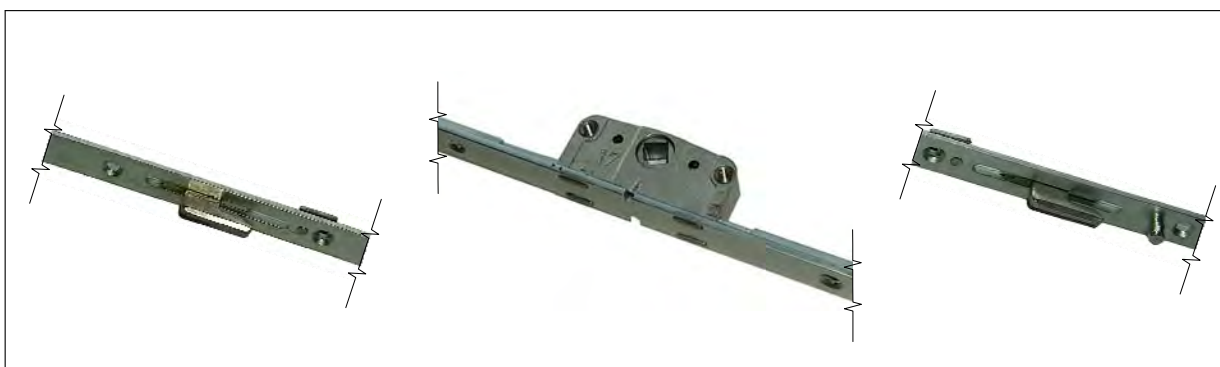

557 ΦΩΛΙΑ ΝΕΡΟΧΥΤΗ
PLUG FOR WATER DRAINAGE

ΕΞΑΡΤΗΜΑΤΑ

R.10085 **ΜΕΤΑΛΛΙΚΟ ΕΛΑΣΜΑ ΟΔΗΓΟΥ ΙΝΟΧ**
METAL LAMINA FOR DRIVER

S.10A278 **ΜΕΤΑΛΛΙΚΟ ΑΝΤΙΚΡΙΣΜΑ ΡΟΤΟ**
METAL STRIKER

228176 **ΚΛΕΙΔΑΡΙΑ ΡΟΤΟ**
ROTO LINE SPINDLE 30mm