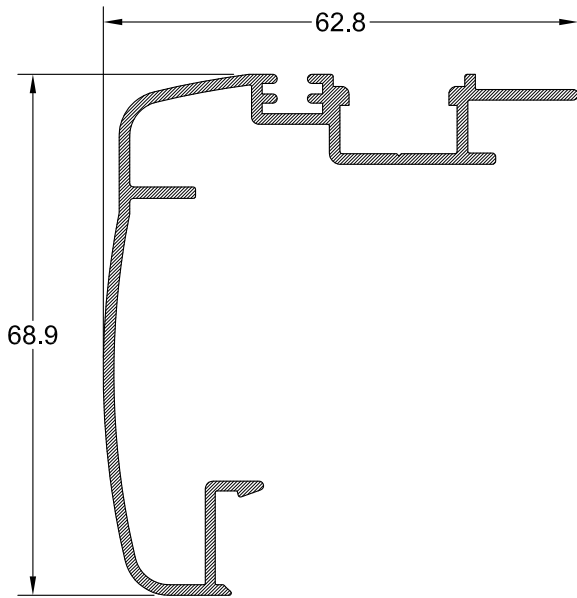

ΠΡΟΦΙΛ ΑΝΤΙΔΙΑΡΡΗΚΤΙΚΩΝ ΚΟΥΦΩΜΑΤΩΝ

ΠΡΟΦΙΛ ΑΝΤΙΔΙΑΡΡΗΚΤΙΚΩΝ ΚΟΥΦΩΜΑΤΩΝ

TV 2587

779 gr/m

TV 2588

645 gr/m

25x25x1.3

334 gr/m

15x15x2.0

282 gr/m

TV 2578

1.367 gr/m

ΚΑΤΑΣΚΕΥΑΣΤΙΚΕΣ ΤΟΜΕΣ ΑΝΤΙΔΙΑΡΡΗΚΤΙΚΩΝ ΚΟΥΦΩΜΑΤΩΝ

ΤΟΜΗ 2

ΚΑΤΑΣΚΕΥΑΣΤΙΚΕΣ ΤΟΜΕΣ ΑΝΤΙΔΙΑΡΡΗΚΤΙΚΩΝ ΚΟΥΦΩΜΑΤΩΝ

ΤΟΜΗ 3

ML-6 ΠΛΑΣΤΙΚΗ ΤΑΠΑ ΕΠΑΛΛΗΛΟΥ
PLASTIC COVER

ML-7 ΕΛΑΣΤΙΚΟΣ ΤΑΚΟΣ ΕΠΑΛΛΗΛΟΥ
PLUG FOR CENTRAL NOTCH

02911 ΡΑΟΥΛΟ ΡΥΘΜΙΖΟΜΕΝΟ (CARRERA2)
DOUBLE ROLLER (CARRERA2)

ΕΞΑΡΤΗΜΑΤΑ

ML-1 ΠΛΑΣΤΙΚΟ ΚΑΛΥΜΜΑ ΟΔΗΓΟΥ (Π) ΜΕΓΑΛΟ
PLASTIC COVER PART FOR DRIVER BIG