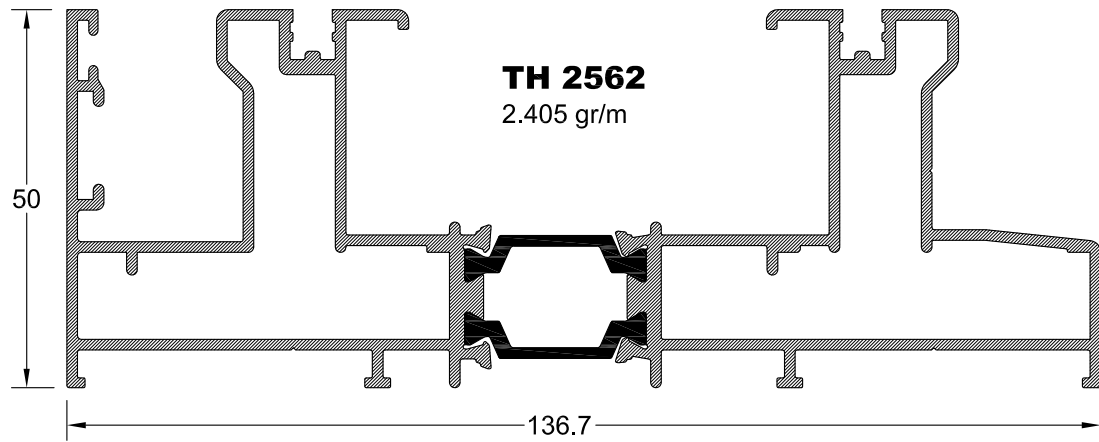

ΠΡΟΦΙΛ ΑΝΤΙΔΙΑΡΡΗΚΤΙΚΩΝ ΚΟΥΦΩΜΑΤΩΝ

ΠΡΟΦΙΛ ΑΝΤΙΔΙΑΡΡΗΚΤΙΚΩΝ ΚΟΥΦΩΜΑΤΩΝ

TV 2587

779 gr/m

TV 2588

645 gr/m

25x25x1.3

334 gr/m

15x15x2.0

282 gr/m

TV 2578

1.367 gr/m

ΚΑΤΑΣΚΕΥΑΣΤΙΚΕΣ ΤΟΜΕΣ ΑΝΤΙΔΙΑΡΡΗΚΤΙΚΩΝ ΚΟΥΦΩΜΑΤΩΝ

ΤΟΜΗ 2

ΚΑΤΑΣΚΕΥΑΣΤΙΚΕΣ ΤΟΜΕΣ ΑΝΤΙΔΙΑΡΡΗΚΤΙΚΩΝ ΚΟΥΦΩΜΑΤΩΝ

ΤΟΜΗ 3

ΚΑΤΑΣΚΕΥΑΣΤΙΚΕΣ ΤΟΜΕΣ ΑΝΤΙΔΙΑΡΡΗΚΤΙΚΩΝ ΚΟΥΦΩΜΑΤΩΝ

ΤΟΜΗ 4

ΕΞΑΡΤΗΜΑΤΑ

ML-15 ΓΩΝΙΑ ΣΥΝΔΕΣΕΩΣ ΦΥΛΛΟΥ ΤΖΑΜΙΟΥ
JOINT CORNER FOR GLASS LEAF FRAME

ML-17 ΓΩΝΙΑ ΣΥΝΔΕΣΕΩΣ ΟΔΗΓΩΝ
JOINT CORNER FOR DRIVERS

E47 ΓΩΝΙΑ ΕΥΘΥΓΡΑΜΜΙΣΗΣ
ALIGNMENT SQUARE