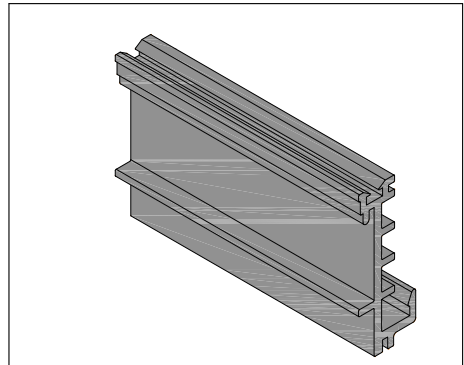

ML-35 ΠΛΑΣΤΙΚΟ ΚΑΛΥΜΜΑ ΓΑΝΤΖΟΥ
PLASTIC COVER FOR HOOK