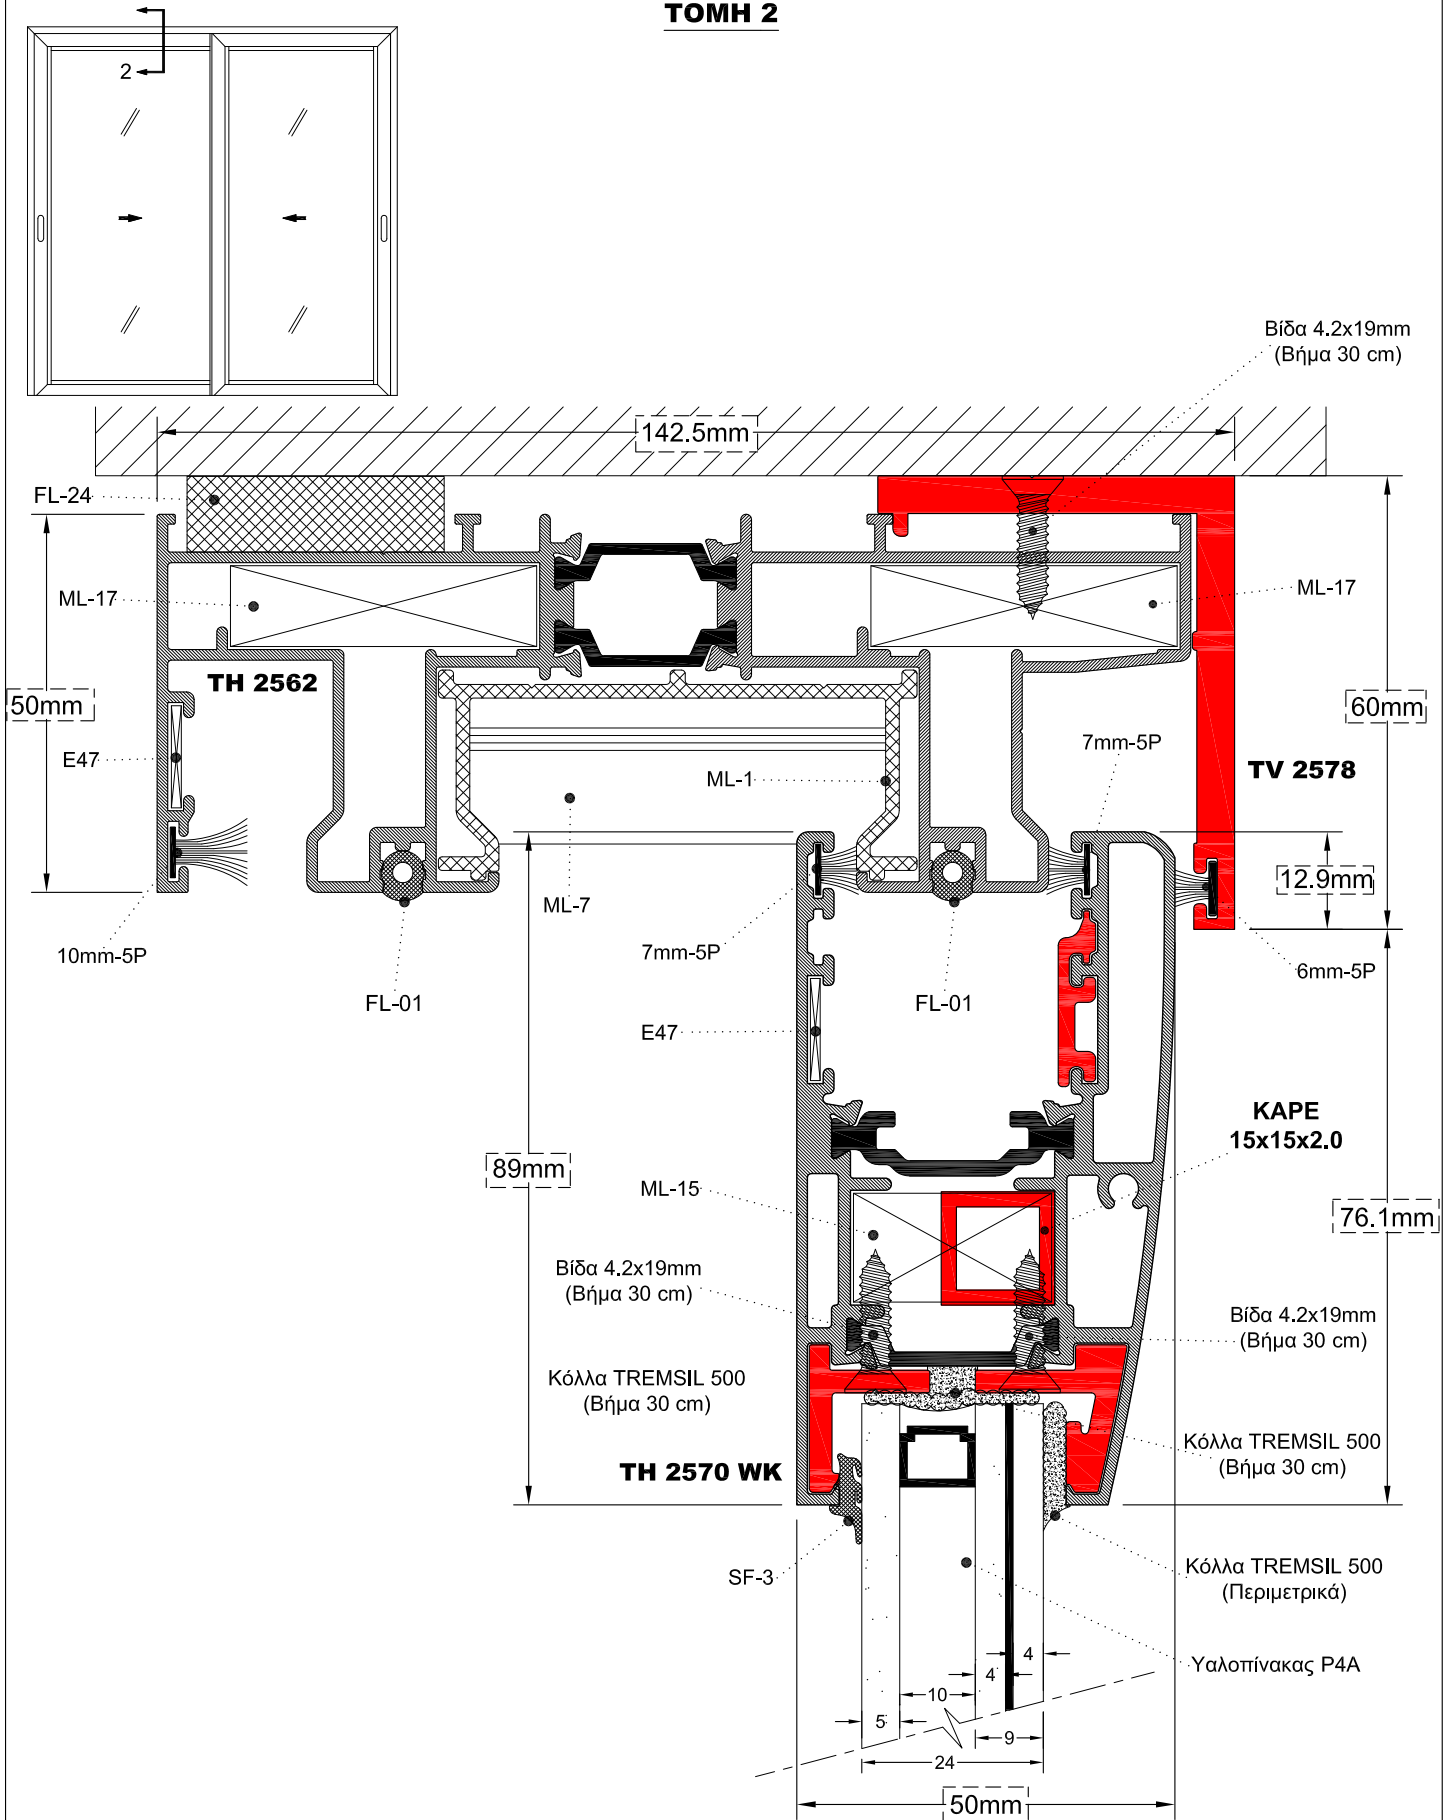

ΚΑΤΑΣΚΕΥΑΣΤΙΚΕΣ ΤΟΜΕΣ ΑΝΤΙΔΙΑΡΡΗΚΤΙΚΩΝ ΚΟΥΦΩΜΑΤΩΝ

ΤΟΜΗ 2