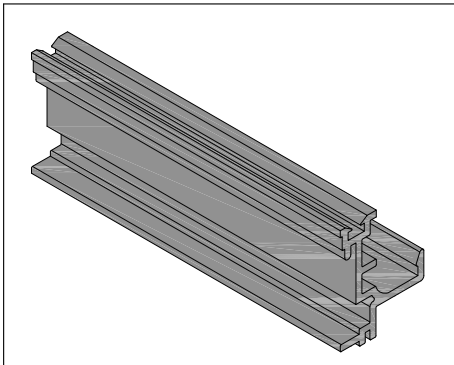

ML-34 ΠΛΑΣΤΙΚΟ ΚΑΛΥΜΜΑ ΓΑΝΤΖΟΥ
PLASTIC COVER FOR HOOK