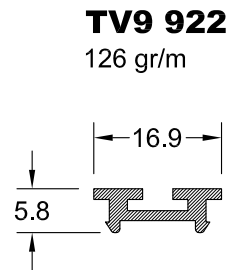

ΠΡΟΦΙΛ ΑΝΤΙΔΙΑΡΡΗΚΤΙΚΩΝ ΚΟΥΦΩΜΑΤΩΝ

ΠΡΟΦΙΛ ΑΝΤΙΔΙΑΡΡΗΚΤΙΚΩΝ ΚΟΥΦΩΜΑΤΩΝ

TV 2587

779 gr/m

TV 2588

645 gr/m

25x25x1.3

334 gr/m

15x15x2.0

282 gr/m

TV 2578

1.367 gr/m

ΚΑΤΑΣΚΕΥΑΣΤΙΚΕΣ ΤΟΜΕΣ ΑΝΤΙΔΙΑΡΡΗΚΤΙΚΩΝ ΚΟΥΦΩΜΑΤΩΝ

ΤΟΜΗ 2

ΚΑΤΑΣΚΕΥΑΣΤΙΚΕΣ ΤΟΜΕΣ ΑΝΤΙΔΙΑΡΡΗΚΤΙΚΩΝ ΚΟΥΦΩΜΑΤΩΝ

ΤΟΜΗ 3