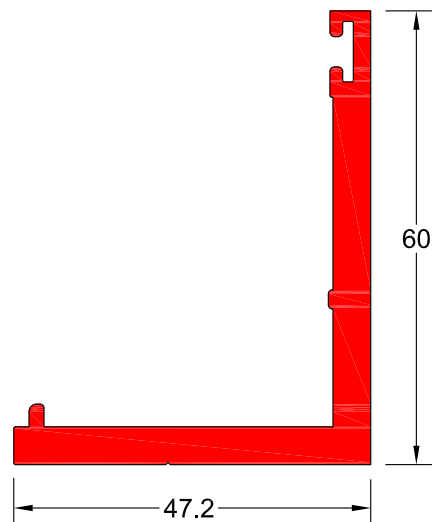

ΠΡΟΦΙΛ ΑΝΤΙΔΙΑΡΡΗΚΤΙΚΩΝ ΚΟΥΦΩΜΑΤΩΝ

ΠΡΟΦΙΛ ΑΝΤΙΔΙΑΡΡΗΚΤΙΚΩΝ ΚΟΥΦΩΜΑΤΩΝ

TV 2587

779 gr/m

TV 2588

645 gr/m

25x25x1.3

334 gr/m

15x15x2.0

282 gr/m

TV 2578

1.367 gr/m

ΚΑΤΑΣΚΕΥΑΣΤΙΚΕΣ ΤΟΜΕΣ ΑΝΤΙΔΙΑΡΡΗΚΤΙΚΩΝ ΚΟΥΦΩΜΑΤΩΝ

ΤΟΜΗ 2

ΚΑΤΑΣΚΕΥΑΣΤΙΚΕΣ ΤΟΜΕΣ ΑΝΤΙΔΙΑΡΡΗΚΤΙΚΩΝ ΚΟΥΦΩΜΑΤΩΝ

ΤΟΜΗ 3