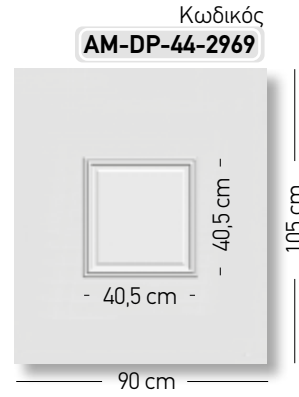

ΤΑΜΠΛΑΔΑΚΙΑ