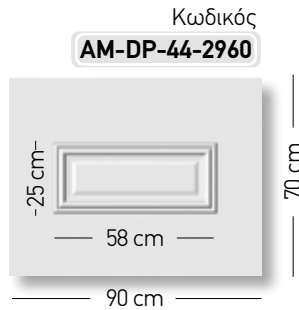

ΤΑΜΠΛΑΔΑΚΙΑ