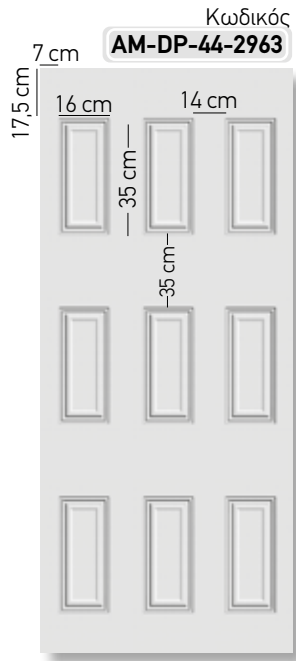

ΤΑΜΠΛΑΔΑΚΙΑ