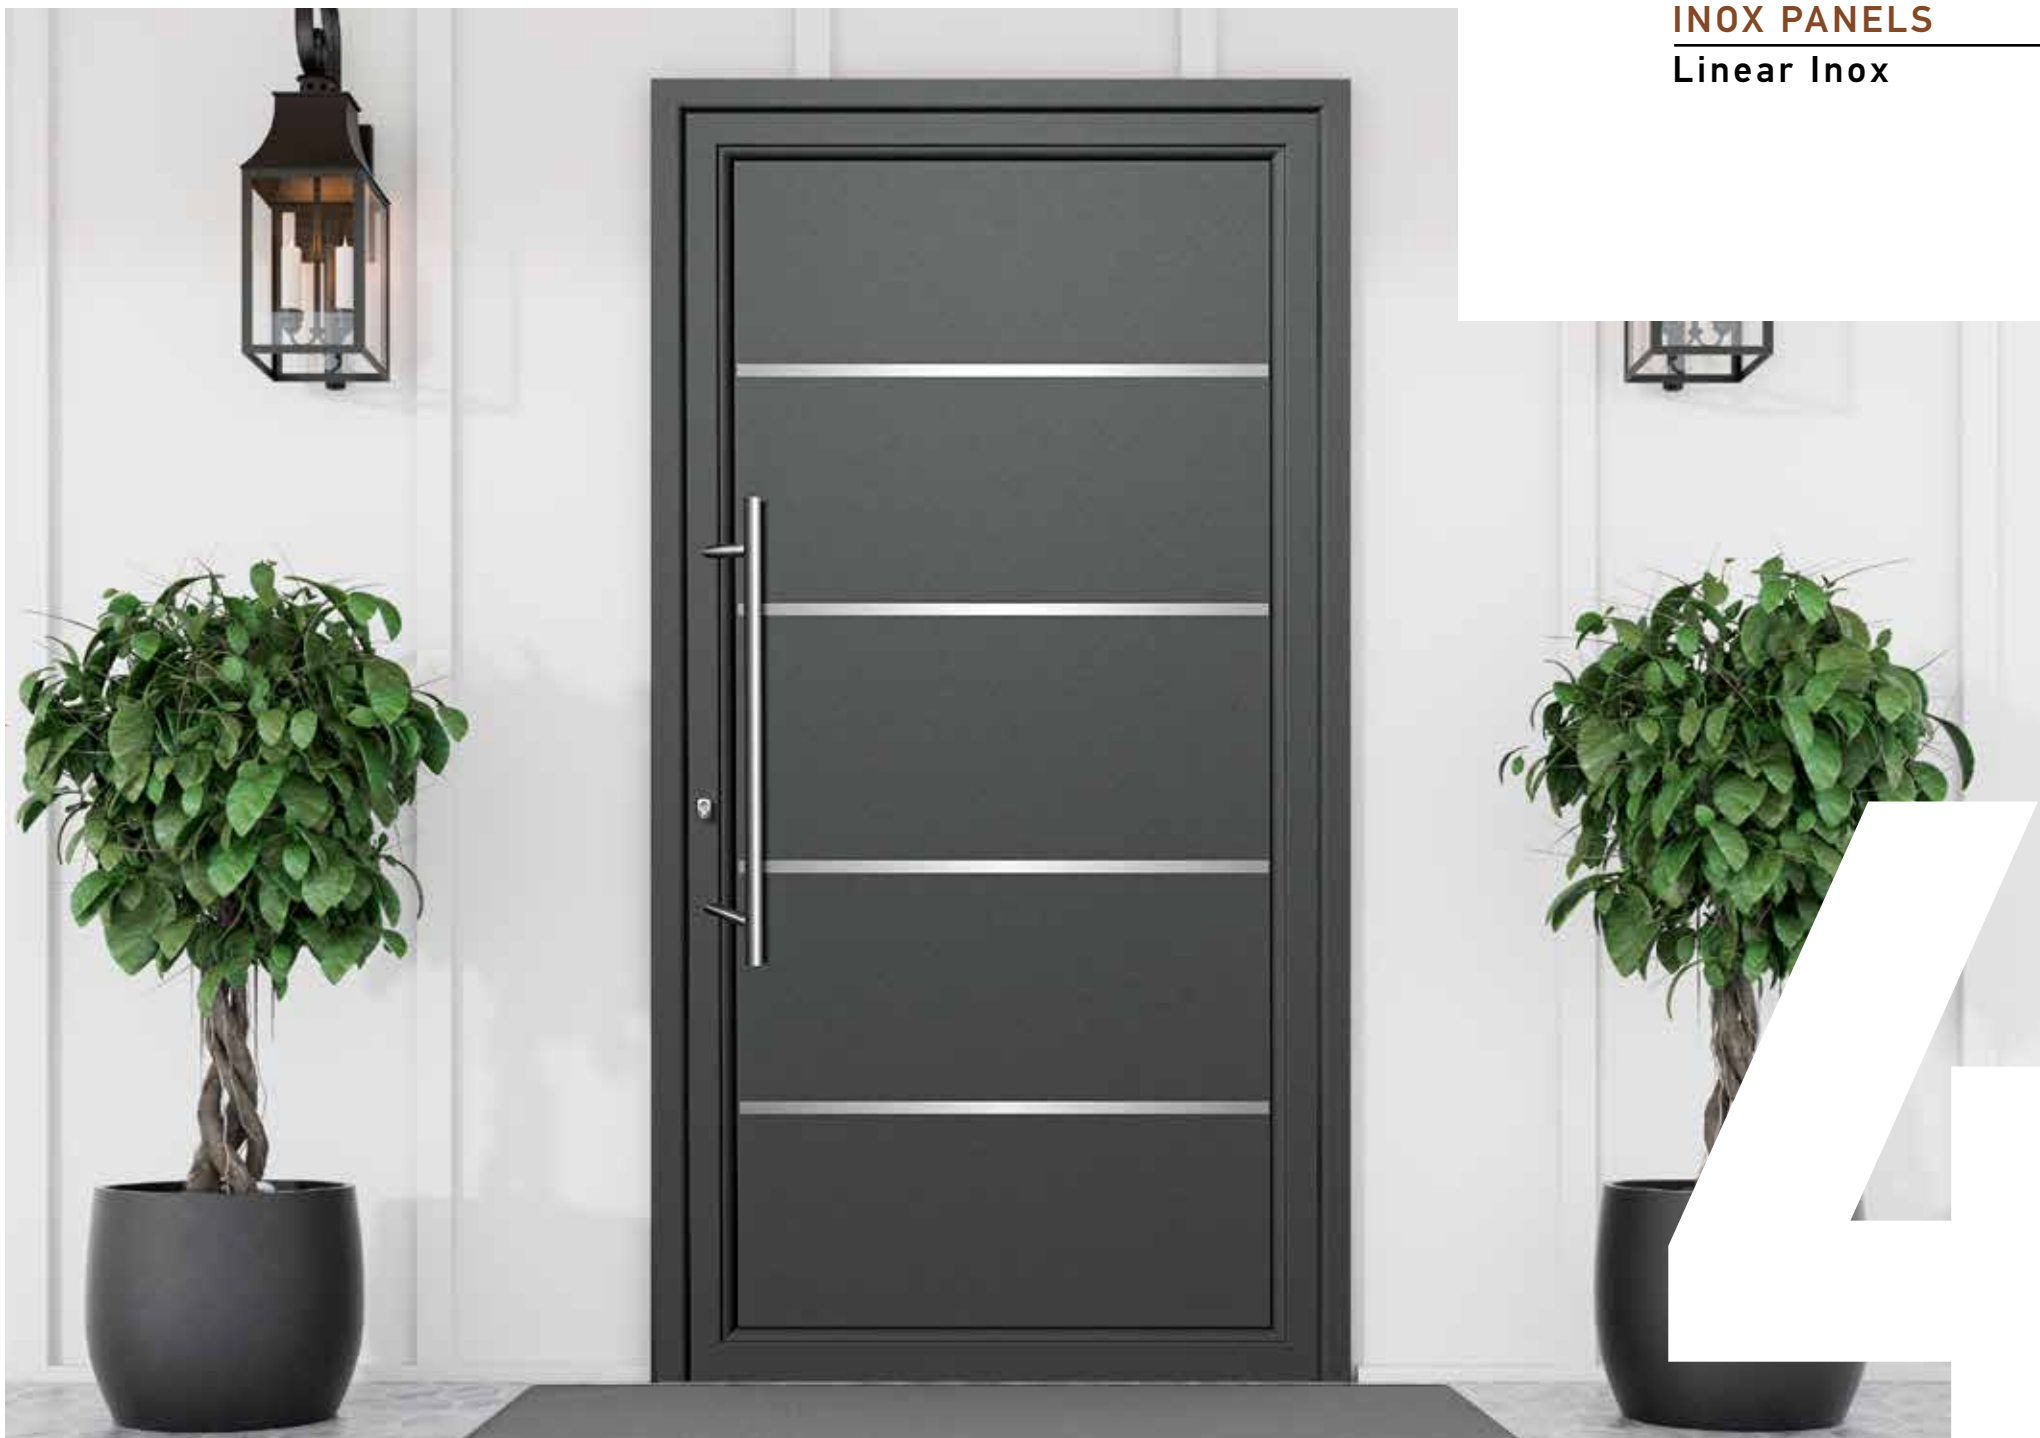

INOX PANELS
Linear Inox