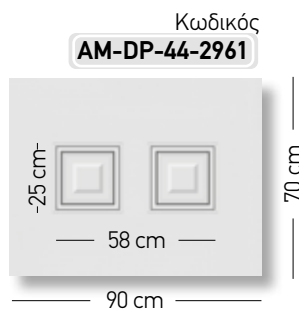

ΤΑΜΠΛΑΔΑΚΙΑ