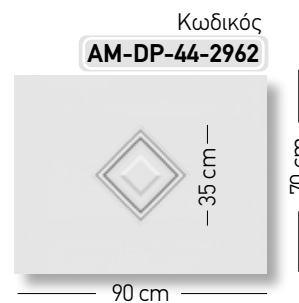

ΤΑΜΠΛΑΔΑΚΙΑ