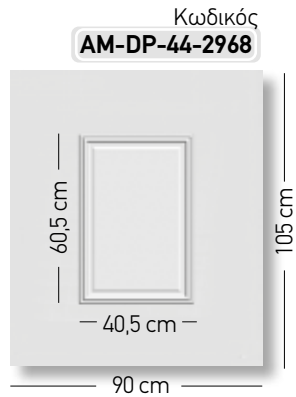

ΤΑΜΠΛΑΔΑΚΙΑ