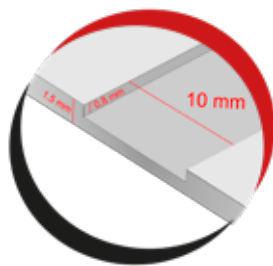

OPTIMUM

Επιλέξτε οποιαδήποτε διάσταση, οποιοδήποτε στυλ και σχέδιο ανάμεσα από δεκάδες επιλογές. Μπορείτε να επιλέξετε **οποιοδήποτε** χρώμα και επεξεργασία επιφάνειας. Η ποικιλία των πιθανών συνδυασμών λαβών, ρόπτρων και κλειδαριών θα ενθουσιάσει και τους πιο απαιτητικούς χρήστες.

Τεχνικά Χαρακτηριστικά

Όλα τα σχέδια **CNC** είναι και στις δύο όψεις.
Πάχος λαμαρίνας **1,5 mm** και στις δύο όψεις.
Σκληρό κράμα αλουμινίου για **μέγιστη** αντοχή σε χτυπήματα.

Διαστάσεις πάνελ **218 X 100 cm**

Πάχος πάνελ **24 mm** (και σε άλλα πάχη κατόπιν παραγγελίας).

Τζάμι **triplex ασφαλείας 6 mm (3.3.1)**.