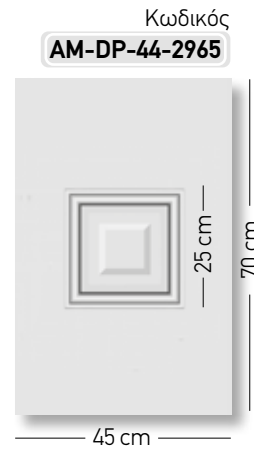

ΤΑΜΠΛΑΔΑΚΙΑ