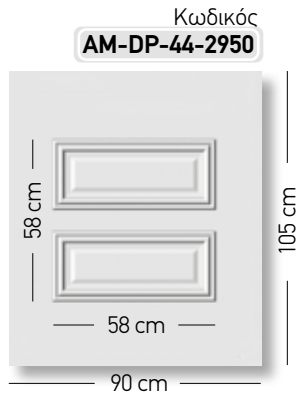

ΤΑΜΠΛΑΔΑΚΙΑ