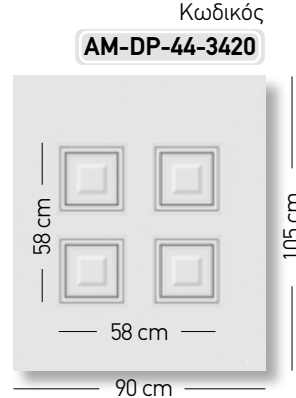

ΤΑΜΠΛΑΔΑΚΙΑ