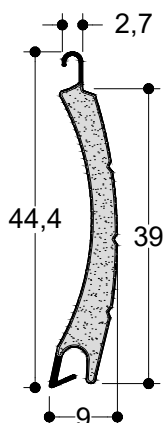

### TV 9227

6,0 m	238 gr/m
Φυλλαράκι	
Slat	
Μέγιστες Διαστάσεις - Max. Dim.	
Πλάτος - Width	Ύψος - Height
3.5	3.00
Τεμ./m - Items/m	Βάρος - Weight
37/m	8.8 Kgr/m <sup>2</sup>

### TV 9240

6,0 m	254 gr/m
Φυλλαράκι	
Slat	
Μέγιστες Διαστάσεις - Max. Dim.	
Πλάτος - Width	Ύψος - Height
3.0	2.70
Τεμ./m - Items/m	Βάρος - Weight
25/m	6.4 Kgr/m <sup>2</sup>

### TV 9251

6,0 m	650 gr/m
Φυλλαράκι	
Slat	
Μέγιστες Διαστάσεις - Max. Dim.	
Πλάτος - Width	Ύψος - Height
6.0***	3.00
Τεμ./m - Items/m	Βάρος - Weight
20/m	13 Kgr/m <sup>2</sup>

### TV 9254

6,0 m	419 gr/m
Φυλλαράκι	
Slat	
Μέγιστες Διαστάσεις - Max. Dim.	
Πλάτος - Width	Ύψος - Height
4.5**	3.00
Τεμ./m - Items/m	Βάρος - Weight
27/m	11.3 Kgr/m <sup>2</sup>