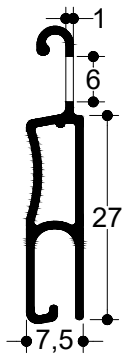

Διατρήσεις Περισίδων/ Slats' Drillings