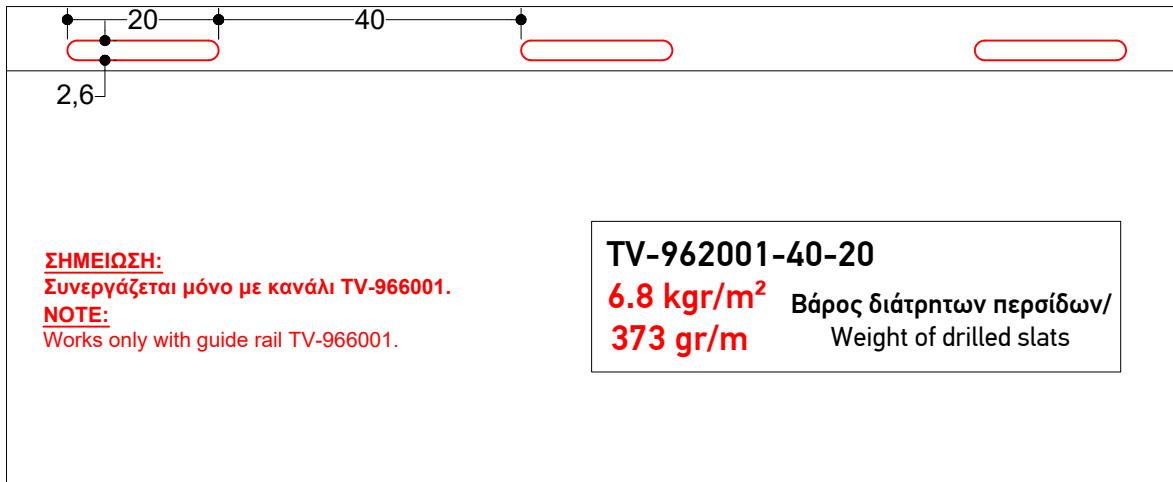

Διατρήσεις Περισίδων/ Slats' Drillings