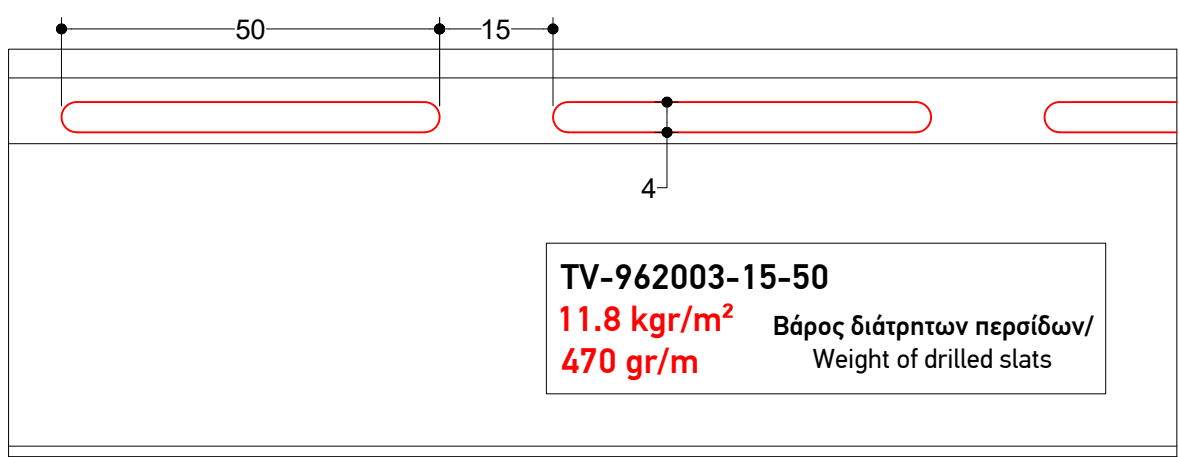

Διατρήσεις Περισίδων/ Slats' Drillings