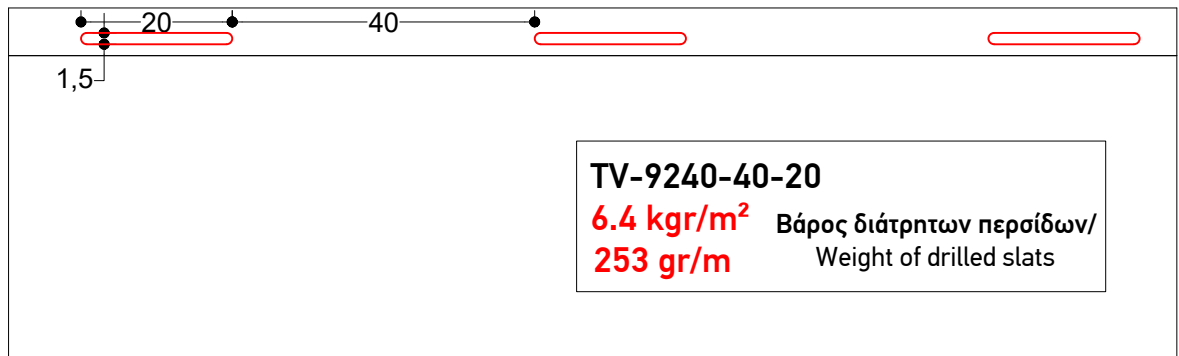

Διατρήσεις Περισίδων/ Slats' Drillings