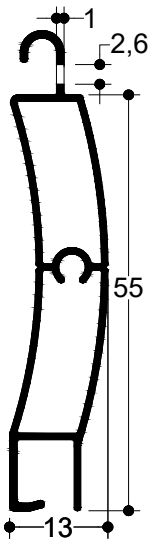

Διατρήσεις Περισίδων/ Slats' Drillings