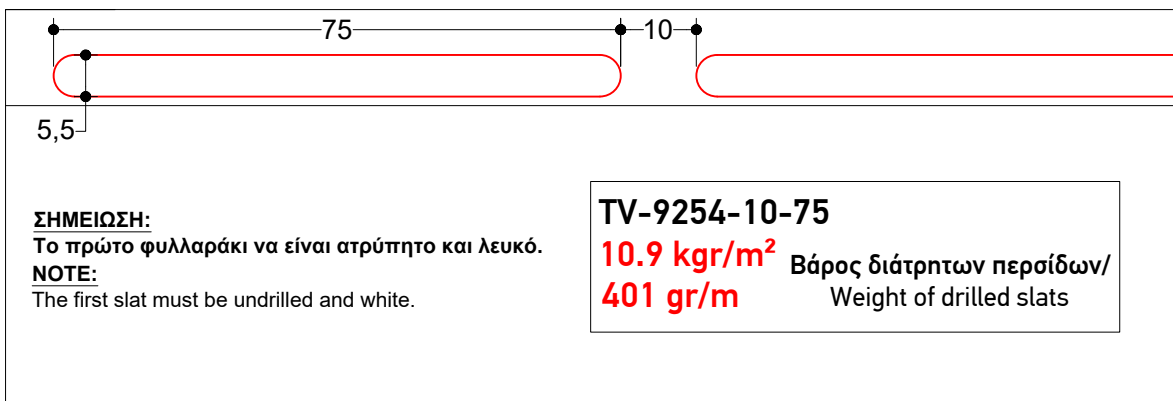

Διατρήσεις Περισίδων/ Slats' Drillings