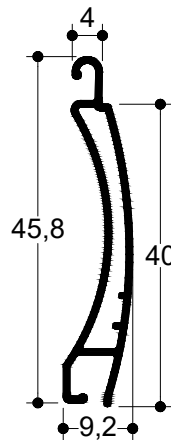

### TV 962001

6,0 m	375 gr/m
Φυλλαράκι	
Slat	
Μέγιστες Διαστάσεις - Max. Dim.	
Πλάτος - Width	Ύψος - Height
5.0	3.0
Τεμ./m - Items/m	Βάρος - Weight
19/m	7.2 Kgr/m <sup>2</sup>

### TV 962002

6,0 m	269 gr/m
Φυλλαράκι	
Slat	
Μέγιστες Διαστάσεις - Max. Dim.	
Πλάτος - Width	Ύψος - Height
3.3	2.80
Τεμ./m - Items/m	Βάρος - Weight
25/m	6.8 Kgr/m <sup>2</sup>

### TV 962003

6,0 m	481 gr/m
Φυλλαράκι	
Slat	
Μέγιστες Διαστάσεις - Max. Dim.	
Πλάτος - Width	Ύψος - Height
5.50*	3.40*
Τεμ./m - Items/m	Βάρος - Weight
25/m	12 Kgr/m <sup>2</sup>

### TV 9227

6,0 m	238 gr/m
Φυλλαράκι	
Slat	
Μέγιστες Διαστάσεις - Max. Dim.	
Πλάτος - Width	Ύψος - Height
3.5	3.00
Τεμ./m - Items/m	Βάρος - Weight
37/m	8.8 Kgr/m <sup>2</sup>