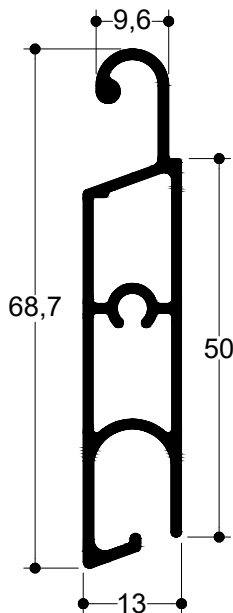

### TV 962002

6,0 m	269 gr/m
Φυλλαράκι	
Slat	
Μέγιστες Διαστάσεις - Max. Dim.	
Πλάτος - Width	Ύψος - Height
3.3	2.80
Τεμ./m - Items/m	Βάρος - Weight
25/m	6.8 Kgr/m <sup>2</sup>

### TV 962003

6,0 m	481 gr/m
Φυλλαράκι	
Slat	
Μέγιστες Διαστάσεις - Max. Dim.	
Πλάτος - Width	Ύψος - Height
5.50*	3.40*
Τεμ./m - Items/m	Βάρος - Weight
25/m	12 Kgr/m <sup>2</sup>

### TV 9227

6,0 m	238 gr/m
Φυλλαράκι	
Slat	
Μέγιστες Διαστάσεις - Max. Dim.	
Πλάτος - Width	Ύψος - Height
3.5	3.00
Τεμ./m - Items/m	Βάρος - Weight
37/m	8.8 Kgr/m <sup>2</sup>

### TV 9240

6,0 m	254 gr/m
Φυλλαράκι	
Slat	
Μέγιστες Διαστάσεις - Max. Dim.	
Πλάτος - Width	Ύψος - Height
3.0	2.70
Τεμ./m - Items/m	Βάρος - Weight
25/m	6.4 Kgr/m <sup>2</sup>