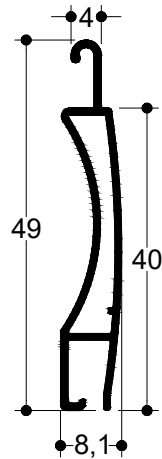

### TV 962001

6,0 m	375 gr/m
Φυλλαράκι	
Slat	
Μέγιστες Διαστάσεις - Max. Dim.	
Πλάτος - Width	Ύψος - Height
5.0	3.0
Τεμ./m - Items/m	Βάρος - Weight
19/m	7.2 Kgr/m <sup>2</sup>

### TV 962002

6,0 m	269 gr/m
Φυλλαράκι	
Slat	
Μέγιστες Διαστάσεις - Max. Dim.	
Πλάτος - Width	Ύψος - Height
3.3	2.80
Τεμ./m - Items/m	Βάρος - Weight
25/m	6.8 Kgr/m <sup>2</sup>

### TV 962003

6,0 m	481 gr/m
Φυλλαράκι	
Slat	
Μέγιστες Διαστάσεις - Max. Dim.	
Πλάτος - Width	Ύψος - Height
5.50*	3.40*
Τεμ./m - Items/m	Βάρος - Weight
25/m	12 Kgr/m <sup>2</sup>

### TV 9227

6,0 m	238 gr/m
Φυλλαράκι	
Slat	
Μέγιστες Διαστάσεις - Max. Dim.	
Πλάτος - Width	Ύψος - Height
3.5	3.00
Τεμ./m - Items/m	Βάρος - Weight
37/m	8.8 Kgr/m <sup>2</sup>