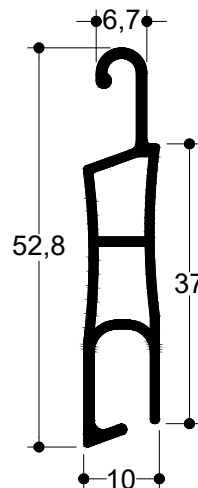

### TV 962003

6,0 m	481 gr/m
Φυλλαράκι	
Slat	
Μέγιστες Διαστάσεις - Max. Dim.	
Πλάτος - Width	Ύψος - Height
5.50*	3.40*
Τεμ./m - Items/m	Βάρος - Weight
25/m	12 Kgr/m <sup>2</sup>

### TV 9227

6,0 m	238 gr/m
Φυλλαράκι	
Slat	
Μέγιστες Διαστάσεις - Max. Dim.	
Πλάτος - Width	Ύψος - Height
3.5	3.00
Τεμ./m - Items/m	Βάρος - Weight
37/m	8.8 Kgr/m <sup>2</sup>

### TV 9240

6,0 m	254 gr/m
Φυλλαράκι	
Slat	
Μέγιστες Διαστάσεις - Max. Dim.	
Πλάτος - Width	Ύψος - Height
3.0	2.70
Τεμ./m - Items/m	Βάρος - Weight
25/m	6.4 Kgr/m <sup>2</sup>

### TV 9251

6,0 m	650 gr/m
Φυλλαράκι	
Slat	
Μέγιστες Διαστάσεις - Max. Dim.	
Πλάτος - Width	Ύψος - Height
6.0***	3.00
Τεμ./m - Items/m	Βάρος - Weight
20/m	13 Kgr/m <sup>2</sup>