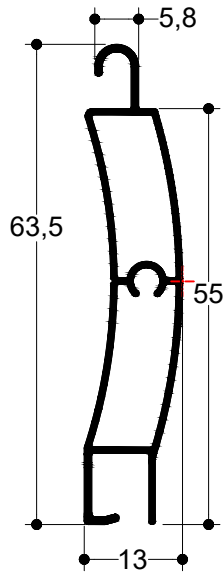

### TV 962001

6,0 m	375 gr/m
Φυλλαράκι	
Slat	
Μέγιστες Διαστάσεις - Max. Dim.	
Πλάτος - Width	Ύψος - Height
5.0	3.0
Τεμ./m - Items/m	Βάρος - Weight
19/m	7.2 Kgr/m <sup>2</sup>

### TV 962002

6,0 m	269 gr/m
Φυλλαράκι	
Slat	
Μέγιστες Διαστάσεις - Max. Dim.	
Πλάτος - Width	Ύψος - Height
3.3	2.80
Τεμ./m - Items/m	Βάρος - Weight
25/m	6.8 Kgr/m <sup>2</sup>

### TV 962003

6,0 m	481 gr/m
Φυλλαράκι	
Slat	
Μέγιστες Διαστάσεις - Max. Dim.	
Πλάτος - Width	Ύψος - Height
5.50*	3.40*
Τεμ./m - Items/m	Βάρος - Weight
25/m	12 Kgr/m <sup>2</sup>

### TV 9240

6,0 m	254 gr/m
Φυλλαράκι	
Slat	
Μέγιστες Διαστάσεις - Max. Dim.	
Πλάτος - Width	Ύψος - Height
3.0	2.70
Τεμ./m - Items/m	Βάρος - Weight
25/m	6.4 Kgr/m <sup>2</sup>