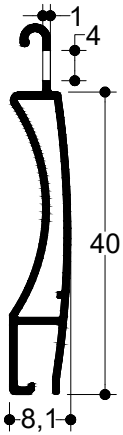

Διατρήσεις Περισίδων/ Slats' Drillings