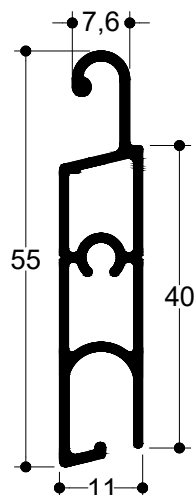

### TV 962001

6,0 m	375 gr/m
Φυλλαράκι	
Slat	
Μέγιστες Διαστάσεις - Max. Dim.	
Πλάτος - Width	Ύψος - Height
5.0	3.0
Τεμ./m - Items/m	Βάρος - Weight
19/m	7.2 Kgr/m <sup>2</sup>

### TV 962002

6,0 m	269 gr/m
Φυλλαράκι	
Slat	
Μέγιστες Διαστάσεις - Max. Dim.	
Πλάτος - Width	Ύψος - Height
3.3	2.80
Τεμ./m - Items/m	Βάρος - Weight
25/m	6.8 Kgr/m <sup>2</sup>

### TV 962003

6,0 m	481 gr/m
Φυλλαράκι	
Slat	
Μέγιστες Διαστάσεις - Max. Dim.	
Πλάτος - Width	Ύψος - Height
5.50*	3.40*
Τεμ./m - Items/m	Βάρος - Weight
25/m	12 Kgr/m <sup>2</sup>

### TV 9240

6,0 m	254 gr/m
Φυλλαράκι	
Slat	
Μέγιστες Διαστάσεις - Max. Dim.	
Πλάτος - Width	Ύψος - Height
3.0	2.70
Τεμ./m - Items/m	Βάρος - Weight
25/m	6.4 Kgr/m <sup>2</sup>