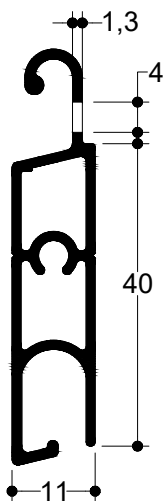

Διατρήσεις Περισίδων/ Slats' Drillings