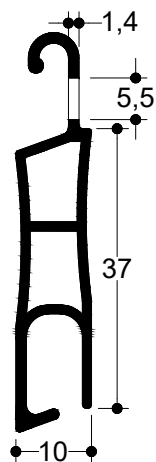

Διατρήσεις Περισίδων/ Slats' Drillings