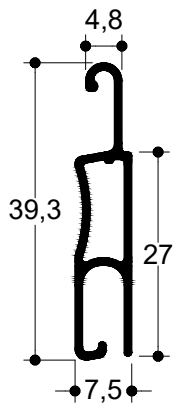

### TV 962001

6,0 m	375 gr/m
Φυλλαράκι	
Slat	
Μέγιστες Διαστάσεις - Max. Dim.	
Πλάτος - Width	Ύψος - Height
5.0	3.0
Τεμ./m - Items/m	Βάρος - Weight
19/m	7.2 Kgr/m <sup>2</sup>

### TV 962002

6,0 m	269 gr/m
Φυλλαράκι	
Slat	
Μέγιστες Διαστάσεις - Max. Dim.	
Πλάτος - Width	Ύψος - Height
3.3	2.80
Τεμ./m - Items/m	Βάρος - Weight
25/m	6.8 Kgr/m <sup>2</sup>

### TV 962003

6,0 m	481 gr/m
Φυλλαράκι	
Slat	
Μέγιστες Διαστάσεις - Max. Dim.	
Πλάτος - Width	Ύψος - Height
5.50*	3.40*
Τεμ./m - Items/m	Βάρος - Weight
25/m	12 Kgr/m <sup>2</sup>

### TV 9227

6,0 m	238 gr/m
Φυλλαράκι	
Slat	
Μέγιστες Διαστάσεις - Max. Dim.	
Πλάτος - Width	Ύψος - Height
3.5	3.00
Τεμ./m - Items/m	Βάρος - Weight
37/m	8.8 Kgr/m <sup>2</sup>