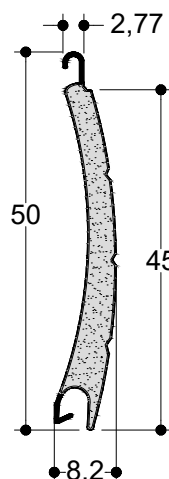

### TV 9240

6,0 m	254 gr/m
Φυλλαράκι	
Slat	
Μέγιστες Διαστάσεις - Max. Dim.	
Πλάτος - Width	Ύψος - Height
3.0	2.70
Τεμ./m - Items/m	Βάρος - Weight
25/m	6.4 Kgr/m <sup>2</sup>

### TV 9251

6,0 m	650 gr/m
Φυλλαράκι	
Slat	
Μέγιστες Διαστάσεις - Max. Dim.	
Πλάτος - Width	Ύψος - Height
6.0***	3.00
Τεμ./m - Items/m	Βάρος - Weight
20/m	13 Kgr/m <sup>2</sup>

### TV 9254

6,0 m	419 gr/m
Φυλλαράκι	
Slat	
Μέγιστες Διαστάσεις - Max. Dim.	
Πλάτος - Width	Ύψος - Height
4.5**	3.00
Τεμ./m - Items/m	Βάρος - Weight
27/m	11.3 Kgr/m <sup>2</sup>

### H 39

6,0 m	83 gr/m
Φυλλαράκι Αλουμινίου με Πολυουρεθάνη	
Aluminium slat with polyurethane foam	
Μέγιστες Διαστάσεις - Max. Dim.	
Πλάτος - Width	Ύψος - Height
2.2	2.5
Τεμ./m - Items/m	Βάρος - Weight
26/m	2.2 Kgr/m <sup>2</sup>