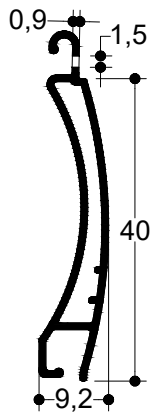

Διατρήσεις Περισίδων/ Slats' Drillings