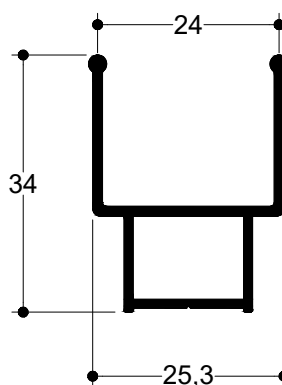

TV-00644

6.0 m 259 gr/m

Οδηγός Σήτας για Ένα ή Δύο Φύλλα
Insect Screen Rail for Single Or Double Sash

TV-00646

6.0 m 365 gr/m

Διπλός Οδηγός Σήτας
Double Insect Screen Rail

TV-00645

6.0 m 304 gr/m

Οδηγός Σήτας για Πολλαπλά Φύλλα
Insect Screen Rail for Multiple Sashes

TV-00647

6.0 m 611 gr/m

Φύλλο Σήτας
Insect Screen Sash