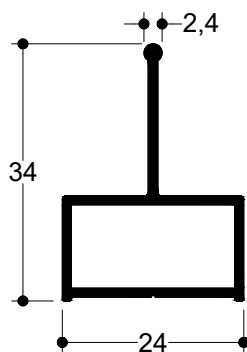

TV-00644

6.0 m 259 gr/m

Οδηγός Σήτας για Ένα ή Δύο Φύλλα
Insect Screen Rail for Single Or Double Sash

TV-00646

6.0 m 365 gr/m

Διπλός Οδηγός Σήτας
Double Insect Screen Rail

TV-00645

6.0 m 304 gr/m

Οδηγός Σήτας για Πολλαπλά Φύλλα
Insect Screen Rail for Multiple Sashes

TV-00647

6.0 m 611 gr/m

Φύλλο Σήτας
Insect Screen Sash