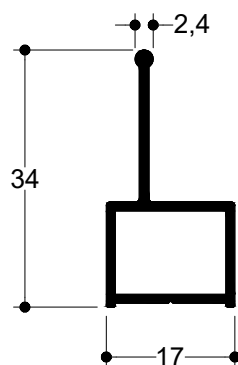

TV-00644

6.0 m 259 gr/m

Οδηγός Σήτας για Ένα ή Δύο Φύλλα
Insect Screen Rail for Single Or Double Sash

TV-00646

6.0 m 365 gr/m

Διπλός Οδηγός Σήτας
Double Insect Screen Rail

TV-00645

6.0 m 304 gr/m

Οδηγός Σήτας για Πολλαπλά Φύλλα
Insect Screen Rail for Multiple Sashes

TV-00647

6.0 m 611 gr/m

Φύλλο Σήτας
Insect Screen Sash