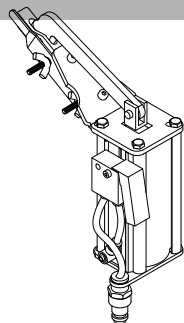

CJ-00778

Διαστάσεις - Dimensions
14.1 x 8.5 mm

Γωνία Συνδέσεως Φύλλων Σήτας-Οδηγών
Corner Joint for Insect Screen Sash

CJ-00788

Διαστάσεις - Dimensions
20.6 x 8.5 mm

Γωνία Συνδέσεως Οδηγού
Corner Joint for Rail

DS-002022 (PS-43)

Αμορτισέρ Σήτας
Damping Stoper for Insect Screen

RO-009037 (PS-26)

Μονό Ράουλο Σήτας
Single Roller for Insect Screen

SP4 (6mm - 7mm)

BR-009044 (6mm-4P)
BR-009045 (7mm-4P)

Βουρτσάκι
Brush

CA-008002 (1951.1)

Διαστάσεις - Dimensions
5 x 1 mm

Γωνία Ευθυγράμμισης Φύλλων Σήτας
Alignment Corner for insect screen Sashes

PM-00902

Πρεσάκι Χειρός για Γωνίες Συνδέσεως (Ca)
Punching Machine for Corner Joint (Ca)