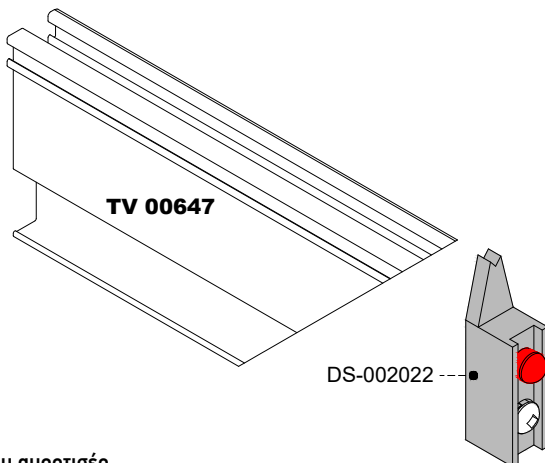

Τοποθέτηση Αμορτισέρ και Ράουλων σε Φύλλα Σήτας Installation of Damping Stopper and Rollers to Insect Screen

Τοποθέτηση του αμορτισέρ
DS-002022 πριν το τελικό
βίδωμα του φύλλου.
Insert the damping stopper
DS-002022 before the
assembly of the sash.

Τοποθέτηση του ράουλου
RO-009037 πριν το τελικό
βίδωμα του φύλλου.
Insert roller RO-009037
before the assembly of the
sash.

Τοποθέτηση Γωνιών Συνδέσεως και Ευθυγράμμισης Corner Joints and Alignment Corners Installation