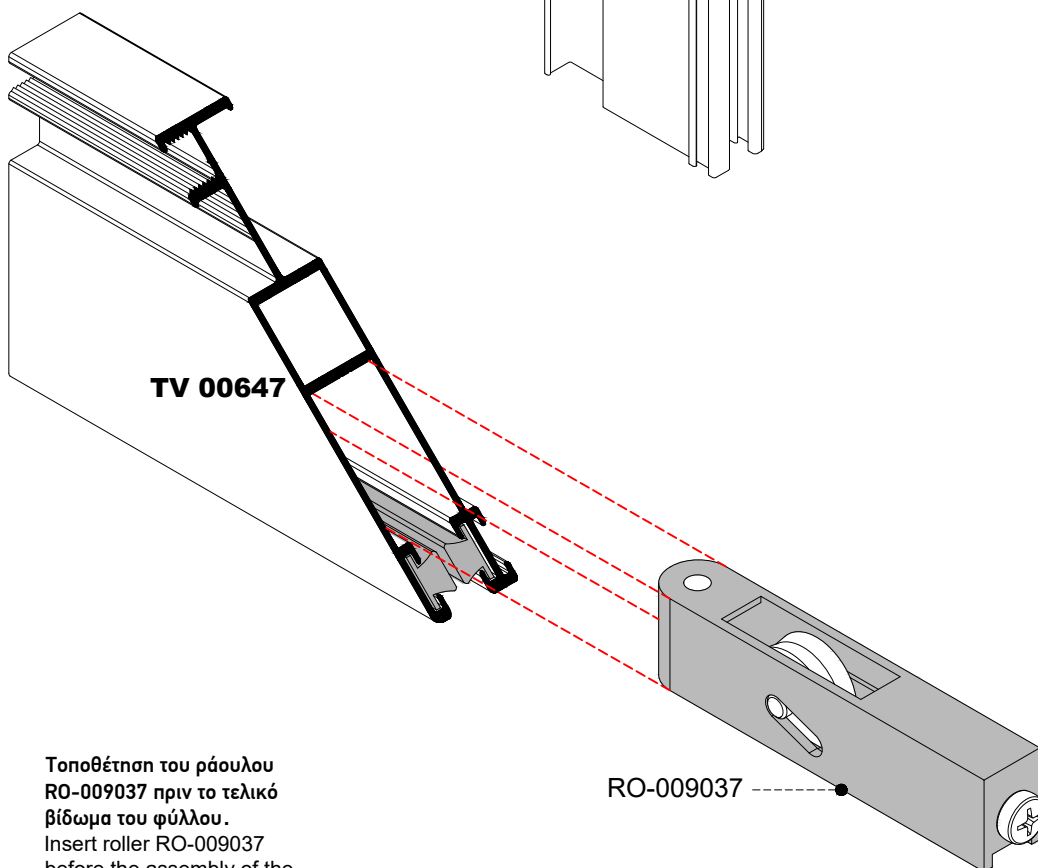

Τοποθέτηση Αμορτισέρ και Ράουλων σε Φύλλα Σήτας Installation of Damping Stopper and Rollers to Insect Screen

Τοποθέτηση του αμορτισέρ
DS-002022 πριν το τελικό
βίδωμα του φύλλου.
Insert the damping stopper
DS-002022 before the
assembly of the sash.

Τοποθέτηση του ράουλου
RO-009037 πριν το τελικό
βίδωμα του φύλλου.
Insert roller RO-009037
before the assembly of the
sash.

Τοποθέτηση Γωνιών Συνδέσεως και Ευθυγράμμισης Corner Joints and Alignment Corners Installation