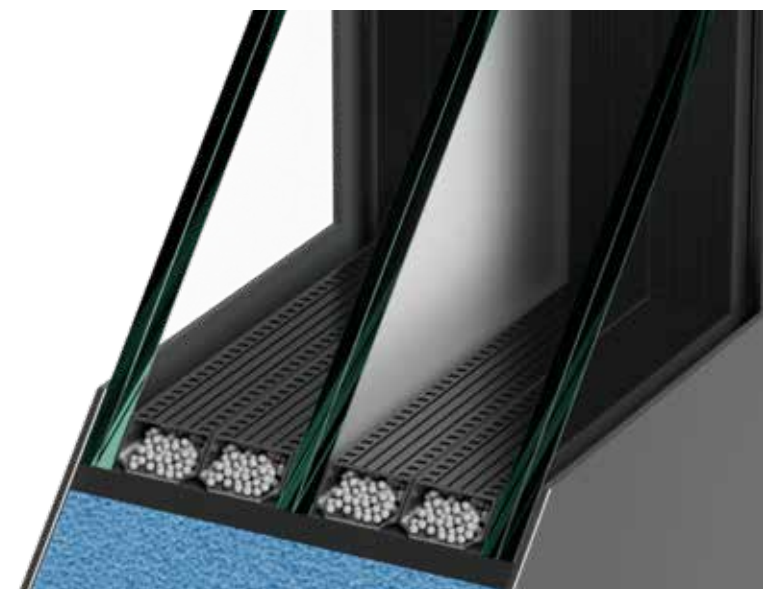

AD-57-1140

■ RSD 7042

ΡΥΖΑΚΙ ΜΕ ΚΑΓΚΕΛΟ

STANDARD CONFIGURATION

Εσωτερική Λαβή INOX

Εσωτερική Λαβή ORO Antique

Εσωτερική Λαβή ORO Mat

Τριπλό Τζάμι Υάλωσης Laminate