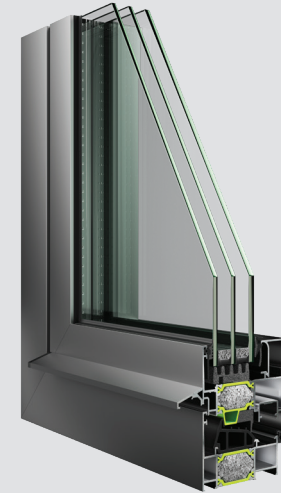

### EOS 68 Hybrid

Το σύστημα EOS 68 Hybrid αποτελεί μια πρόταση από την Eurora που συνδυάζει τις εξαιρετικές επιδόσεις, με χρήση πολυαμιδίων πλάτους 32mm και την κατασκευαστική απλότητα. Παράλληλα συνδυάζει τη μοντέρνα αισθητική των ίσιων γραμμών, με την κλασική προσφέροντας εναλλακτικά και προφίλ με σπαστή γραμμή.