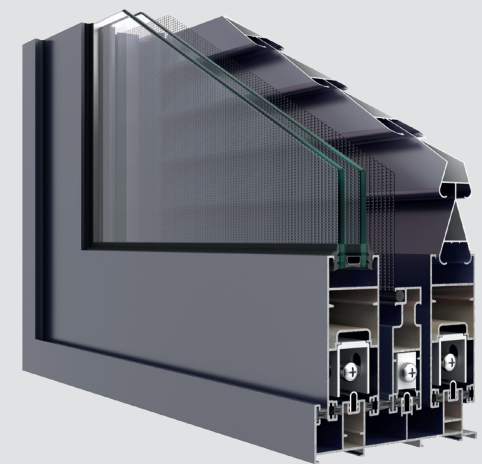

### ESS 800

Η οικονομική πρόταση της Ευγορα στα συρόμενα συστήματα χωρίς θερμομόνωση. Απλές και ίσιες γραμμές συνθέτουν την μοντέρνα αισθητική. Η τεχνική σχεδίασης της σειράς εξασφαλίζει την αθόρυβη και την ομαλή λειτουργία κύλισης. Σχεδιάστηκε να δίνει λύσεις σε αντικαταστάσεις κουφωμάτων αλλά και σε νέες κατασκευές, με έμφαση στην σύγχρονη αισθητική. Η κύλιση των φύλλων γίνεται πάνω σε ανοξείδωτο οδηγό για αθόρυβη και ομαλή λειτουργία. Η επιλογή για Μηχανισμό Πολλαπλών Κλειδωμάτων προσδίδει πρόσθετη ασφάλεια.