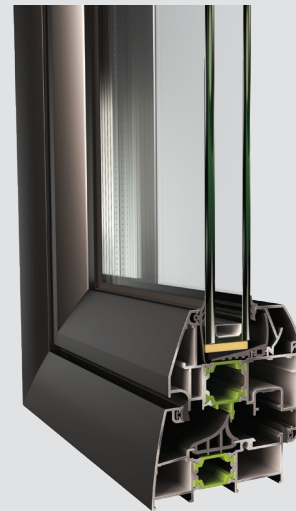

EOS 5500 Hybrid

Ένας μοναδικός συνδυασμός θερμοδιακοπής με χρήση πολυαμιδίων 24mm και υψηλής αισθητικής με έμφαση στις κλασικές γραμμές για «έντονη ταυτότητα» σε κάθε χώρο. Ο σχεδιασμός σε καμπύλες γραμμές συνδυάζεται τέλεια με την κλασική αρχιτεκτονική τάση.