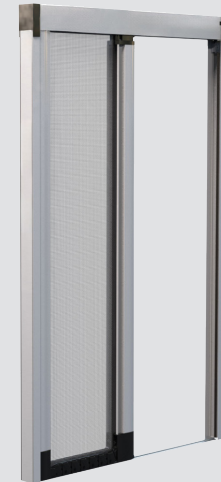

### EIS 46EX

Η EIS 46EX είναι σήτα πλάγιας κίνησης με ίσιο πανί και ερπύστρια ιδανική για μεγάλα ανοίγματα. Διαθέτει εργονομική λαβή κατά μήκος ολόκληρου του προφίλ της μπάρας χειρισμού για άνετη χρήση. Το άνοιγμα και κλείσιμο του φύλλου είναι ελεγχόμενο χωρίς ξαφνικά και απότομα τυλίγματα. Η EIS 46EX έχει εξαιρετικά χαμηλό κάτω οδηγό, παράγοντας που καθιστά το προϊόν ιδανικό για ανοίγματα με συχνή διέλευση.