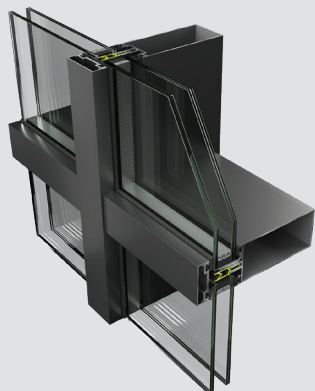

Συστήματα Υαλοπετάσματος

Standard