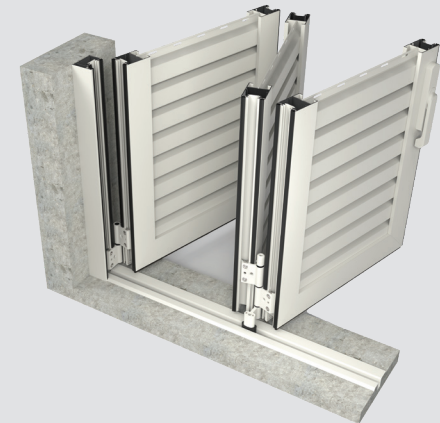

EWS 40

Το EWS 40 είναι ένα πλήρες σύστημα που σχεδιάστηκε για να καλύπτει μεγάλη γκάμα κατασκευαστικών αναγκών στα κτήρια όπως πατζούρια, σκίαση αλλά και διακόσμηση. Κατάλληλο για κατασκευές σε μοντέρνους αλλά και παραδοσιακούς οικισμούς, με πληθώρα κατασκευαστικών επιλογών από ανοιγόμενα, συρόμενα, πτυσσόμενα ή και σταθερά. Δέχεται μεγάλη γκάμα από περσίδες πατζουριών, κινητές περσίδες για ρύθμιση του αερισμού και του φωτισμού στον χώρο, προφίλ σκίασης αλλά και δυνατότητα για ενσωματωμένη σήτα για αντικουνουπική προστασία.

Μάθετε περισσότερα εδώ