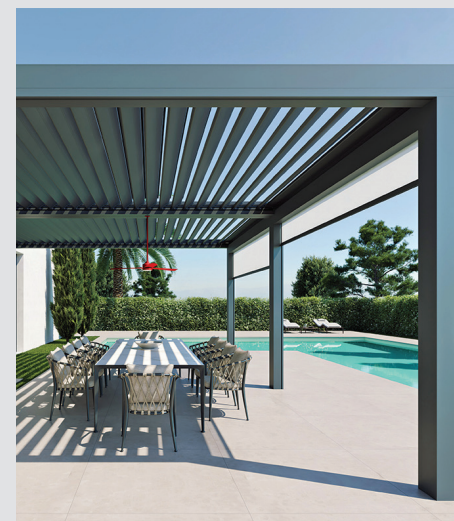

EUROPA Pergola

Το EUROPA Pergola (EPS80) και το EUROPA Shadow είναι τα ολοκληρωμένα συστήματα σκίασης τα οποία προστατεύουν από την ηλιακή ακτινοβολία προσφέροντας σκιά δροσιάς τους καλοκαιρινούς μήνες και προστασία από τις καιρικές συνθήκες κατά τους χειμερινούς μήνες. Ο σχεδιασμός της σειράς επιτρέπει τον συνδυασμό του με πληθώρα συστημάτων και επιτρέπει την χρήση αυτοματισμών προσδίδοντας στο σύστημα αμέτρητες δυνατότητες.