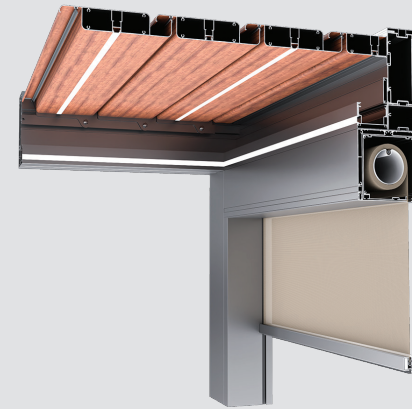

Εφαρμογή σε EPS 80