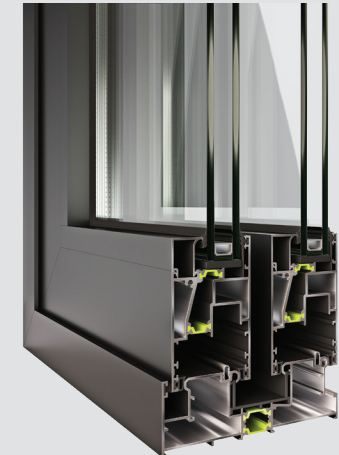

Μάθετε περισσότερα εδώ

ESS 10000 Hybrid

Είναι το στιβαρό ανασπώσιμο σύστημα, εκεί που οι έντονες κλιματολογικές συνθήκες απαιτούν υψηλές θερμομονωτικές ιδιότητες. Είναι ιδανικό για μεγάλα ανοίγματα και μπορεί να φέρει υαλοπίνακες αυξημένων προδιαγραφών, χάρη στον εξελιγμένο μηχανισμό κύλισης που εξασφαλίζει τέλεια και άνετη λειτουργία.