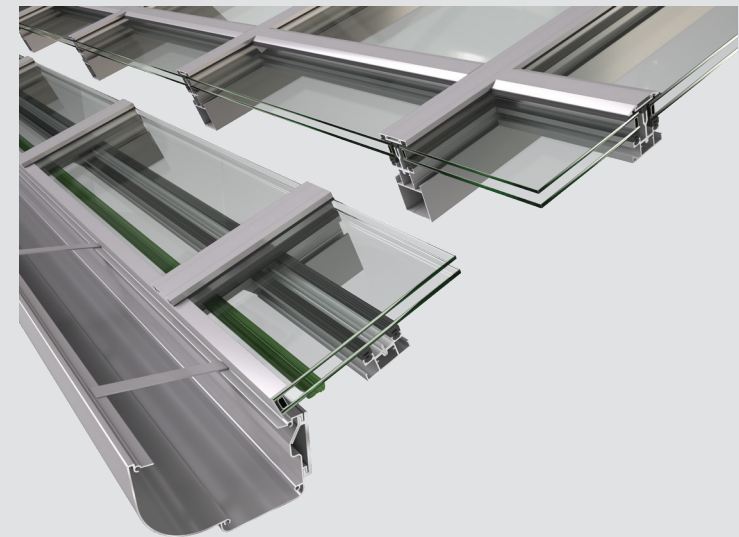

### ECW 50 Hybrid

Το σύστημα ECW 50 Hybrid είναι η τελευταία πρόταση της Europa στα συστήματα υαλοπετασμάτων. Διατίθεται στις εκδόσεις standard και structural glazing, με εμφανές πλαίσιο 5cm, κρυφό πλαίσιο και επιλογή κατασκευής γωνιών πολλαπλών μοιρών. Επίσης υπάρχει η δυνατότητα ένταξης στο σύστημα του βιομηχανικού σχεδιασμού (ID). Τα παράθυρα είναι, προβαλλόμενα, A/A με κρυφό φύλλο και σχεδιασμό (I.D.). Προσφέρεται για αρχιτεκτονικά έργα ξενοδοχειακών μονάδων, εμπορικών κέντρων, γραφειακών χώρων και έργα ειδικών απαιτήσεων.

Μάθετε περισσότερα εδώ

Structural Glazing

Industrial

Μάθετε περισσότερα εδώ

### ERS 960

Το σύστημα ERS 960 είναι το νέο σύστημα ρολών της Ευγορα που αλλάζει τα δεδομένα στην αγορά μέσω της ποικιλίας δυνατοτήτων και διαστάσεων κατασκευής, αλλά και της ποικιλίας μηχανισμών και αυτοματισμών. Παρέχει τη δυνατότητα για εξωτερική ή επικαθήμενη κατασκευή, με κοινά προφίλ που προσδίδουν οπτική ομοιομορφία. Έχει τη δυνατότητα κάλυψης παραθύρου ή μπαλκονόπορτας με πλάτος έως και 5 μέτρα. Παρέχει δυνατότητα για πρόσθετη ασφάλεια μέσω ειδικού καναλιού σχεδιασμένου για πρόσθετη λάμα ενίσχυσης αποτροπής παραβίασης της ψάθας.