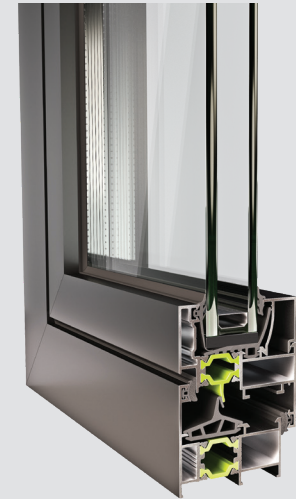

EOS 8500 Hybrid

Αποτελεί την οικονομική λύση της Ευρορα στα ανοιγόμενα θερμομονωτικά συστήματα. Οι ευθείες γραμμές του σχεδιασμού του, προσδίδουν μοντέρνα αρχιτεκτονική αίσθηση. Η άψογη λειτουργικότητα συνδυάζεται με τους εξαιρετικούς συντελεστές θερμομόνωσης με χρήση πολυαμιδίων πλάτους 20mm.