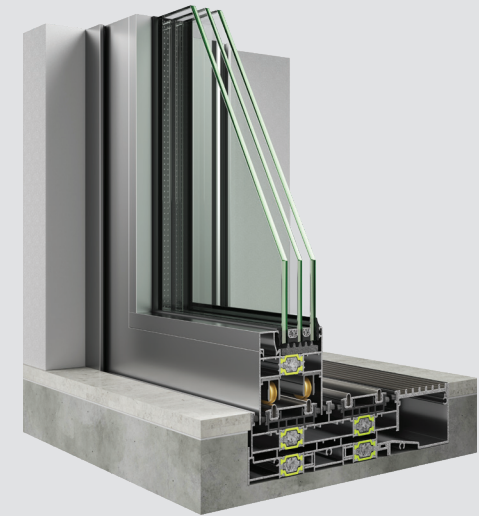

Μάθετε περισσότερα εδώ

EMF 64 Hybrid

Το νέο Minimal συρόμενο θερμομονωτικό σύστημα EMF 64 Hybrid, σχεδιάστηκε με δεικτική την υψηλή ποιότητα, τις υψηλές επιδόσεις, την ευκολία κατασκευής και τη λειτουργικότητα. Προσφέρει μεγάλο εύρος κατασκευαστικών επιλογών και καλύπτει τις περισσότερες απαιτήσεις.

Κύριο χαρακτηριστικό της σειράς είναι ο εγκιβωτισμός του οδηγού και του φύλλου, με τον στενό γάντζο μόλις στα 25mm πλάτος. Το σύστημα προσδίδει λεπτό minimal σχεδιασμό για ανεμπόδιση θέα. Η ευκολία της κατασκευής και η εύκολη συναρμολόγηση του κουφώματος σε συνδυασμό με τα 35mm ως μέγιστο πάχος υαλοπίνακα, το καθιστούν μια ιδανική επιλογή καθώς προσφέρει στιβαρότητα, υψηλή θερμομόνωση και ηχομείωση.

Uw

ΘΕΡΜΟΔΙΑΠΕΡΑΤΟΤΗΤΑ
Uw=2,6 W/m²K
Συνολικές Διαστάσεις (WxH): 5000 x 3000

ΔΙΑΠΕΡΑΤΟΤΗΤΑ ΑΕΡΑ
CLASS: 4

ΥΔΑΤΟΣΤΕΓΑΝΟΤΗΤΑ:
CLASS: 7A

ΑΝΤΟΧΗ ΣΕ ΑΝΕΜΟ
CLASS: C5