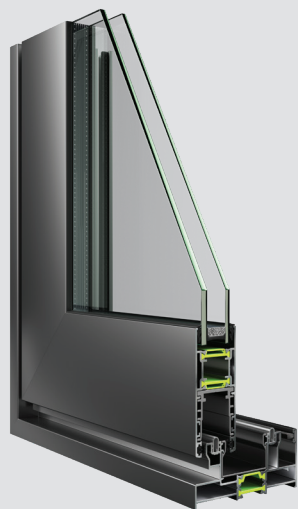

Θερμομονωτικά Συρόμενα Συστήματα

ESS 34 Hybrid

Ποιότητα και ευελιξία στα θερμομονωτικά συρόμενα συστήματα! Η λιτή και minimal αισθητική της σειράς στηρίζεται στον σχεδιασμό των ίσιων γραμμών, σε συνδυασμό με τους χαμηλούς οδηγούς και τα λεπτά προφίλ, που προσφέρουν μοναδική εμπειρία. Παράλληλα, με τη χρήση ειδικά σχεδιασμένων προφίλ, δίνεται η δυνατότητα κατασκευής κουφωμάτων με μεγάλες διαστάσεις. Σημαντικό στοιχείο σχεδιασμού της σειράς αποτελεί η δυνατότητα για τοποθέτηση ανασπικούμενου μηχανισμού.

Μάθετε περισσότερα εδώ