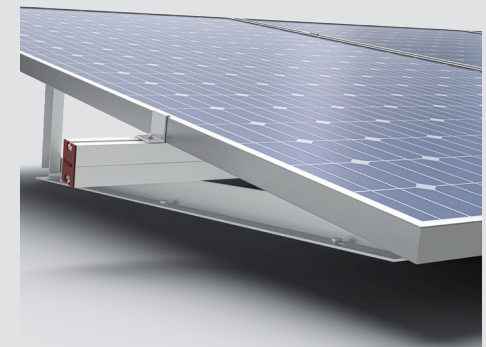

EUROPA SUN 5500

Το EUROPA SUN 5500 είναι ένα σύστημα στήριξης φωτοβολταϊκών πλαισίων σε ταράτσες και δώματα. Αποτελείται από τριγωνικές βάσεις στήριξης και τεγίδες αλουμινίου υψηλής αντοχής. Το μέγιστο άνοιγμα στήριξης φτάνει ανά περίπτωση έως τα 2,4 μέτρα (αναλόγως το φορτίο ανέμου και χιονιού). Ελαφρύ σύστημα που δεν επιβαρύνει την στατικότητα της ταράτσας και έχει ευρεία χρήση σε παλαιότερα οικήματα.