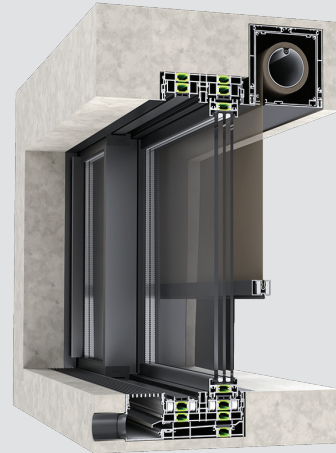

EIS 130M

Εφαρμογή σε EPS 80