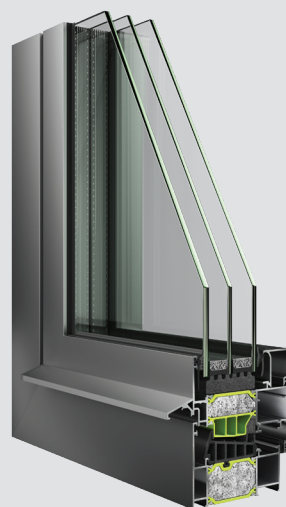

EOS 90 Hybrid

Το EOS 90 Hybrid είναι ένα σύστημα που διασφαλίζει τη μέγιστη παθητική θερμομόνωση για ενεργειακά αποδοτικές κτηριακές λύσεις και βελτιστοποιεί τις κλιματικές συνθήκες. Το σύστημα είναι πιστοποιημένο από το Passive House Institute | Ινστιτούτο Παθητικών Κτηρίων (passivehouse.com), με τον καλύτερο συντελεστή θερμοπερατότητας διεθνώς στην κατηγορία του ($U_w=0,68 \text{ W/m}^2\text{K}$) με χρήση πολυαμιδίων πλάτους 54mm.