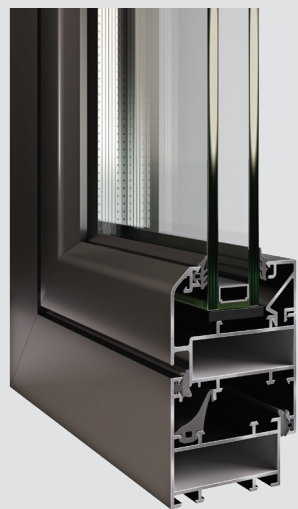

Ανοιγόμενα Συστήματα

EOS 500

Η ιδανική επιλογή για κάθε ανοιγόμενο κούφωμα. Η διαχρονικότητα των κλασικών γραμμών, το άψογο φινίρισμα και η υψηλή λειτουργικότητα, προσφέρουν τέλειο αποτέλεσμα σε μεγάλη ποικιλία αρχιτεκτονικών κατασκευών.

Μάθετε περισσότερα εδώ

EOS 850

Το σύστημα EOS 850 αποτελεί την οικονομική πρόταση της Ευγορα στα ανοιγόμενα συστήματα χωρίς θερμομόνωση. Σχεδιασμένο με ίσιες γραμμές προφίλ προσδίδει μοντέρνα αρχιτεκτονική αισθητική, σε συνδυασμό με την άψογη λειτουργικότητα.

Μάθετε περισσότερα εδώ