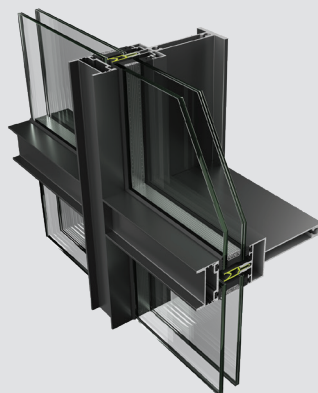

Industrial