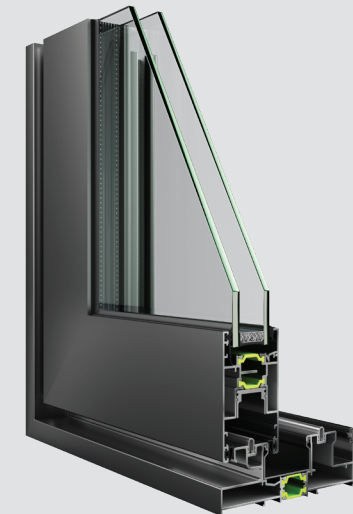

ESS 47 Hybrid

Το ESS 47 Hybrid, αποτελεί την καινοτόμο πρόταση της Ευρορα για συρόμενα συστήματα υψηλής θερμομόνωσης. Μια ολοκληρωμένη πρόταση που συνδυάζει, με τον καλύτερο δυνατό τρόπο, την υψηλή θερμομόνωση, την τέλεια λειτουργικότητα και τη μοντέρνα αισθητική. Ενσωματώνει τη δυνατότητα κατασκευής συρόμενου με σταθερό (Fix & Slide), καθιστώντας το ιδανικό και για περιπτώσεις κατασκευών σε ξενοδοχεία, όπου απαιτείται η συγκεκριμένη τυπολογία, σε συνδυασμό με τους αναβαθμισμένους συντελεστές επιδόσεων.