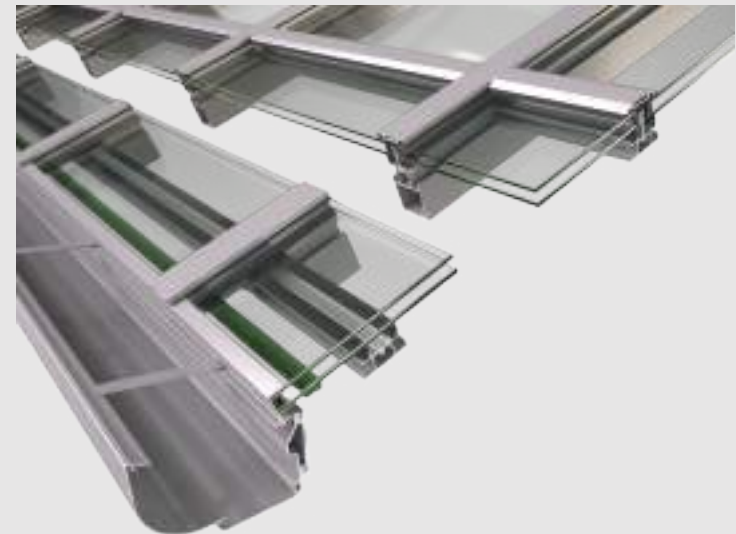

Standard

ECW 50 Hybrid

Το σύστημα ECW 50 Hybrid είναι η τελευταία πρόταση της Ευρορα στα συστήματα υαλοπετασμάτων. Διατίθεται στις εκδόσεις standard και structural glazing, με εμφανές πλαίσιο 5cm, κρυφό πλαίσιο και επιλογή κατασκευής γωνιών πολλαπλών μοιρών. Επίσης υπάρχει η δυνατότητα ένταξης στο σύστημα του βιομηχανικού σχεδιασμού (ID). Τα παράθυρα είναι, προβαλλόμενα, A/A με κρυφό φύλλο και σχεδιασμό (I.D.). Προσφέρεται για αρχιτεκτονικά έργα ξενοδοχειακών μονάδων, εμπορικών κέντρων, γραφειακών χώρων και έργα ειδικών απαιτήσεων.

Μάθετε περισσότερα εδώ

Structural Glazing

Industrial

Μάθετε περισσότερα εδώ

EAS 7000

Ικανοποιεί απόλυτα την απαίτηση για ιδανικό φωτισμό και αερισμό κάθε οικοδομής. Προσφέρει απόλυτη αντοχή, τέλεια λειτουργικότητα και άψογο αισθητικό αποτέλεσμα, ενώ επιτρέπει την άμεση επαφή με το φυσικό περιβάλλον. Έχει μεγάλες δυνατότητες συνδυασμού, τόσο σε κλασικές όσο και σε μοντέρνες κατασκευές. Η σειρά EAS 7000 καλύπτει τις κατασκευές αιθρίων με παράθυρα οροφής. Είναι σχεδιασμένη ώστε οι κατασκευές να γίνονται γρήγορα και αποτελεσματικά. Η σωστή επιλογή των προφίλ βοηθά τη δημιουργία κατακόρυφων ή επικλινών επιφανειών από 7,5° έως 90°.

Συστήματα Ρολών

ERS 960

Το σύστημα ERS 960 είναι το νέο σύστημα ρολών της Ευγορα που αλλάζει τα δεδομένα στην αγορά μέσω της ποικιλίας δυνατοτήτων και διαστάσεων κατασκευής, αλλά και της ποικιλίας μηχανισμών και αυτοματισμών. Παρέχει τη δυνατότητα για εξωτερική ή επικαθήμενη κατασκευή, με κοινά προφίλ που προσδίδουν οπτική ομοιομορφία. Έχει τη δυνατότητα κάλυψης παραθύρου ή μπαλκονόπορτας με πλάτος έως και 5 μέτρα. Παρέχει δυνατότητα για πρόσθετη ασφάλεια μέσω ειδικού καναλιού σχεδιασμένου για πρόσθετη λάμα ενίσχυσης αποτροπής παραβίασης της ψάθας.