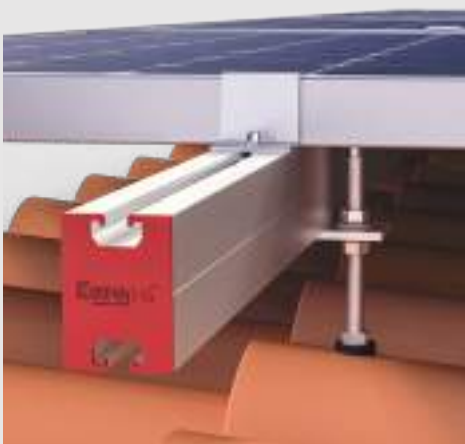

EUROPA SUN 6600 PHOTOVOLTAIC SYSTEMS

Το EUROPA SUN 6600 είναι ένα σύστημα στήριξης φωτοβολταϊκών πλαισίων σε κεραμοσκεπές.

Αποτελείται από τεγίδες αλουμινίου υψηλής αντοχής οι οποίες συνδέονται στην κεραμοσκεπή με ειδικά εξαρτήματα. Η κλίση του συστήματος ακολουθεί την υφιστάμενη κλίση της στέγης.

Το ύψος της τοποθέτησης των πάνελ δημιουργεί το ενδεδειγμένο πέρασμα αέρα για την καλύτερη ψύξη τους.