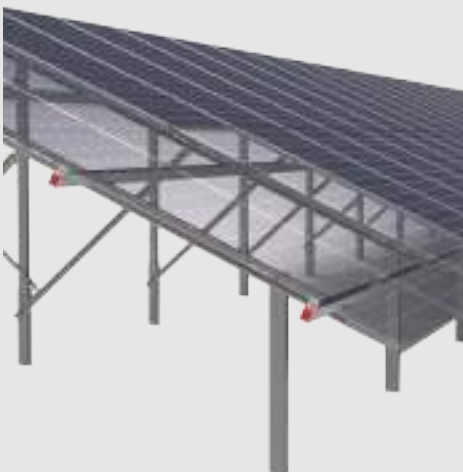

EUROPA SUN 2200 PHOTOVOLTAIC SYSTEMS

Το EUROPA SUN 2200 είναι ένα διπάσσαλο σύμμικτο σύστημα στήριξης φωτοβολταϊκών πλαισίων, που αποτελείται από τεγίδες αλουμινίου και υποδομή από γαλβανισμένο χάλυβα. Ο σύγχρονος σχεδιασμός του προσφέρει ευελιξία και βελτιστοποίηση στο χρόνο εγκατάστασης / συναρμολόγησης και αποτελεί την ιδανική λύση για φωτοβολταϊκά πάρκα με ιδιαίτερες απαιτήσεις.